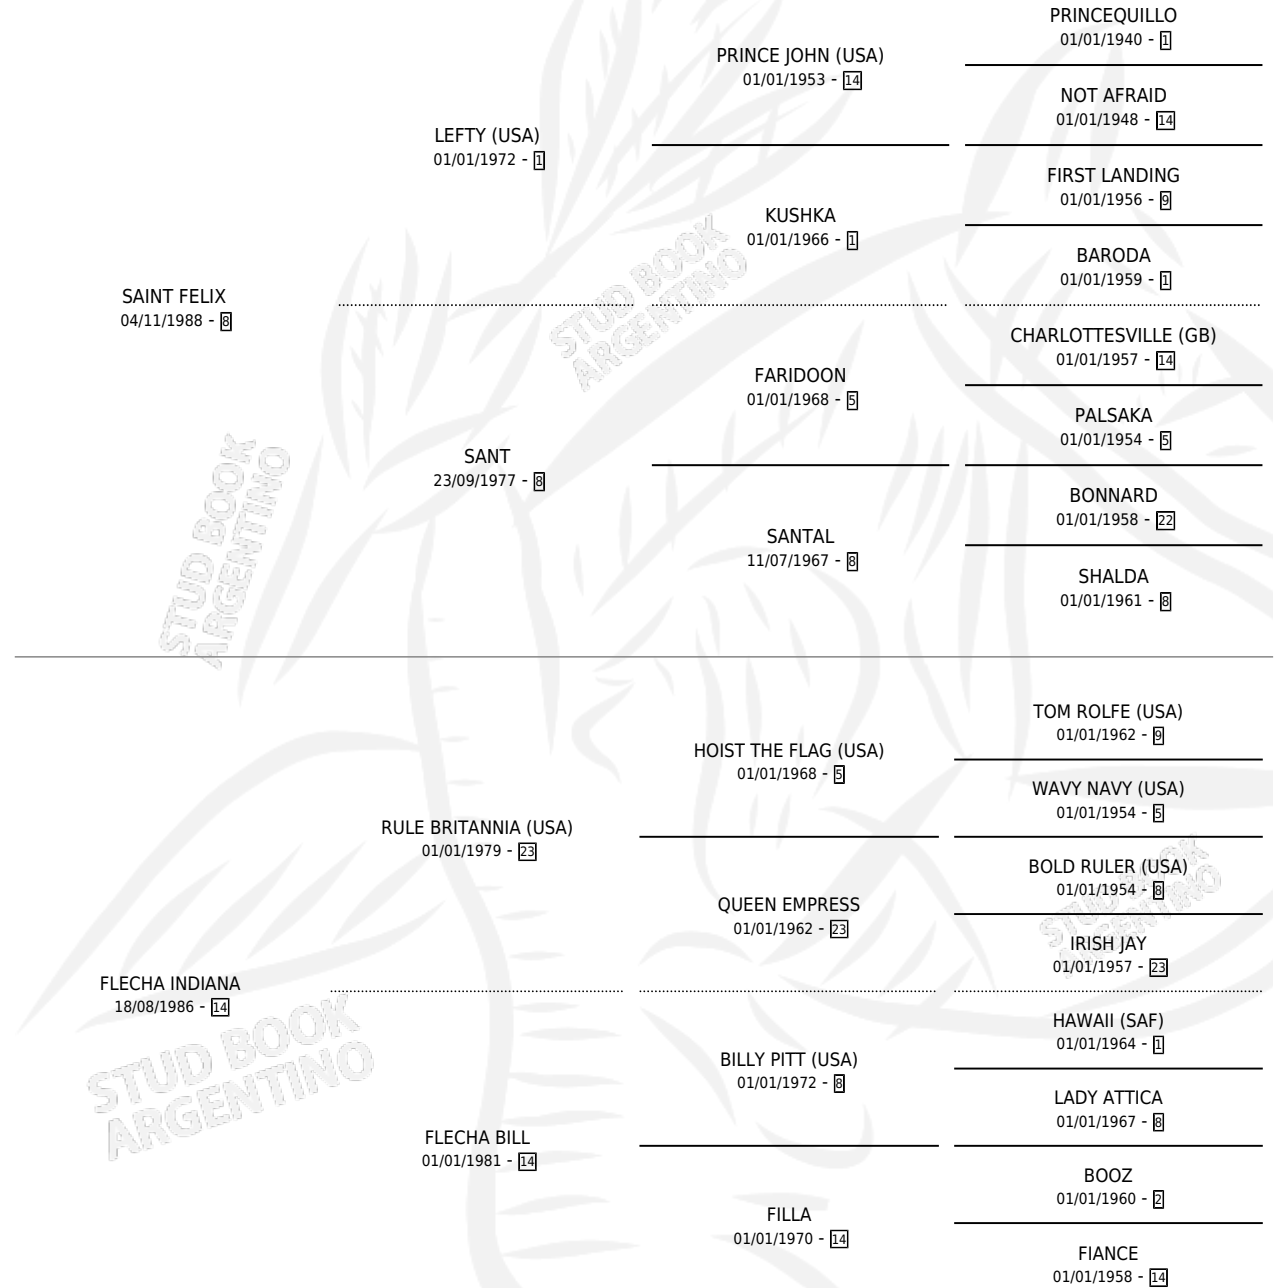

FLECHA GUALEGUAY

por SAINT FELIX y FLECHA INDIANA por RULE BRITANNIA (USA)

Argentina · Hembra · Alazan · SP · 10/10/1998
Familia 14-f · Volumen 36

ESTADO

TIPIFICACIÓN SANGUÍNEA	X
TIPIFICACIÓN POR ADN	X
PASAPORTE	X
IDENTIFICACIÓN POR MICROCHIP	X
REPRODUCTOR	X

Lugar de nacimiento: Fupimigo

Criador: Fupimigo

PEDIGREE

FLECHA GUALEGUAY

Datos oficiales del Stud Book Argentino

Documento generado el 03/05/2026

studbook.org.ar