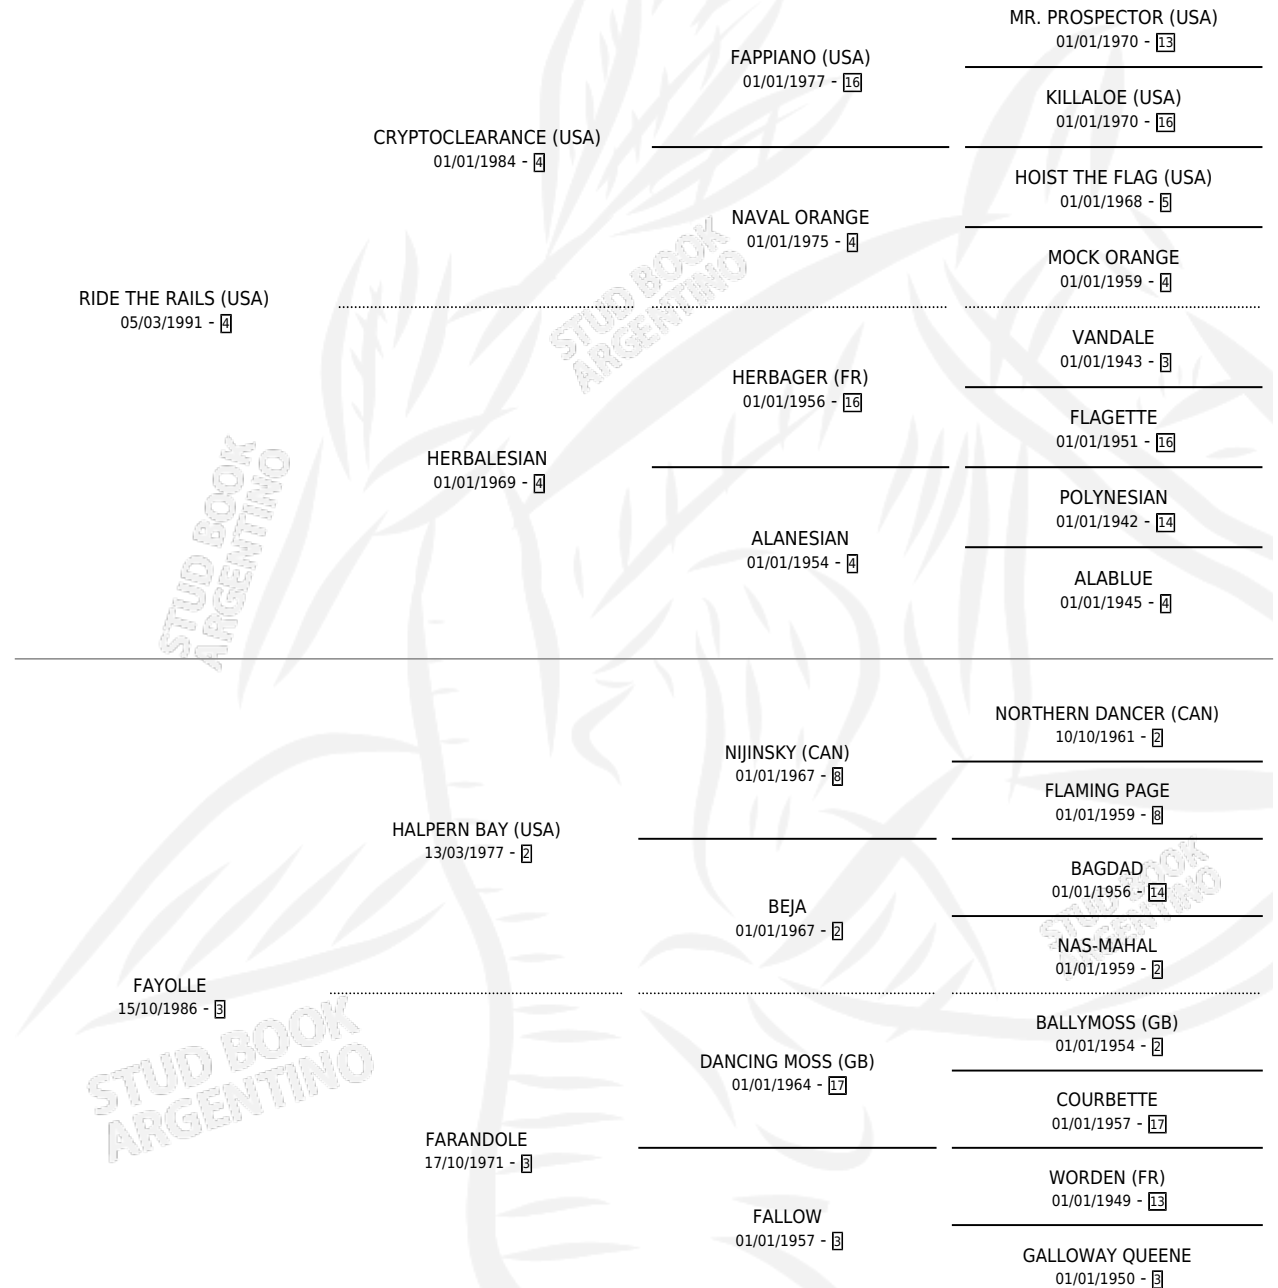

KIFAI

por **RIDE THE RAILS (USA)** y **FAYOLLE** por **HALPERN BAY (USA)**

Argentina · Macho · Zaino · SP · 28/10/1998
Familia 3-i · Volumen 36

ESTADO

TIPIFICACIÓN SANGUÍNEA	✓
TIPIFICACIÓN POR ADN	X
PASAPORTE	X
IDENTIFICACIÓN POR MICROCHIP	X
REPRODUCTOR	X

Lugar de nacimiento: Don Arcangel

Criador: Don Arcangel

PEDIGREE

CAMPAÑA

Solo carreras oficiales de Argentina

POR EDAD

EDAD	CC	1°	2°	3°	4°	5°	NP	CLC	CLG	CLCG1	CLGG1	IMPORTE	GANANCIA / CC
5 AÑOS	6	3	0	1	0	1	1	0	0	0	0	\$16,828	\$2,805
TOTALES	6	3	0	1	0	1	1	0	0	0	0	\$16,828	\$2,805
%		50.0%	0.0%	16.7%	0.0%	16.7%	16.7%	0.0%	0.0%	0.0%	0.0%		

Ganador de 3 carreras en Palermo - \$16,828, a los 5 años.

POR DISTANCIA

HIPODROMO	CC	1°	2°	3°	4°	5°	NP	CLC	CLG	CLCG1	CLGG1	IMPORTE
PALERMO	6	3	0	1	0	1	1	0	0	0	0	\$16,828
1400 MTS	1	0	0	0	0	0	1	0	0	0	0	\$0
1200 MTS	2	1	0	1	0	0	0	0	0	0	0	\$6,078
1000 MTS	3	2	0	0	0	1	0	0	0	0	0	\$10,750