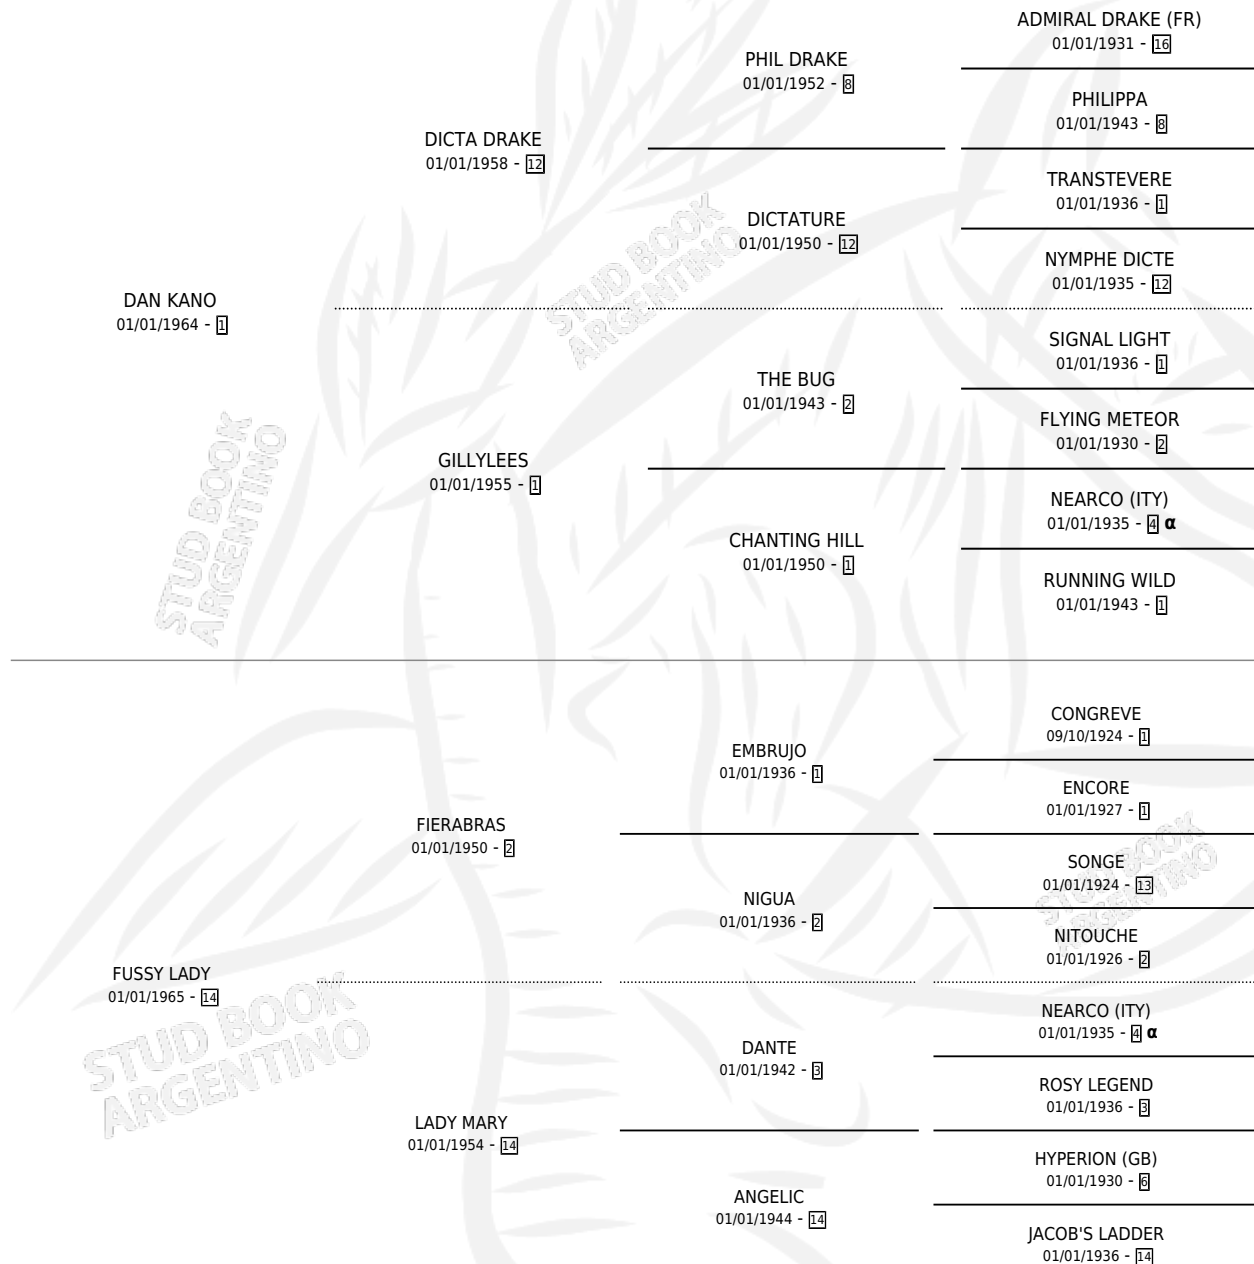

DANA FUSS

por DAN KANO y FUSSY LADY por FIERABRAS

Argentina · Hembra · Alazan · SP · 01/01/1973
Familia 14-c · Volumen 28

ESTADO

TIPIFICACIÓN SANGUÍNEA	X
TIPIFICACIÓN POR ADN	X
PASAPORTE	X
IDENTIFICACIÓN POR MICROCHIP	X
REPRODUCTOR	✓

Lugar de nacimiento: Campo particular

Criador: Sin dato

~

HIJOS

	MACHOS	HEMBRAS
2 NACIERON	2	0
1 CORRIERON	1	0
1 GANARON	1	0
0 GANADORES CL	0 GANADORES GR	0 GANADORES G1

PEDIGREE

INBREEDING : α

S

mientos 1 / Efectividad 25.00%

PADRILLO	PRODUCTO	CRIADOR	1ER SERVICIO	ÚLTIMO SERVICIO
AZUL REAL	Ø		03/12/1986	06/12/1986
DANA FUSS KEMPES	KEMFU (M Z, 23/11/1986) MURIO EL 12/05/1987	SIN DATO	13/11/1985	18/12/1985
KEMPES	Ø			
STUDBOOK.org.ar	Ø			