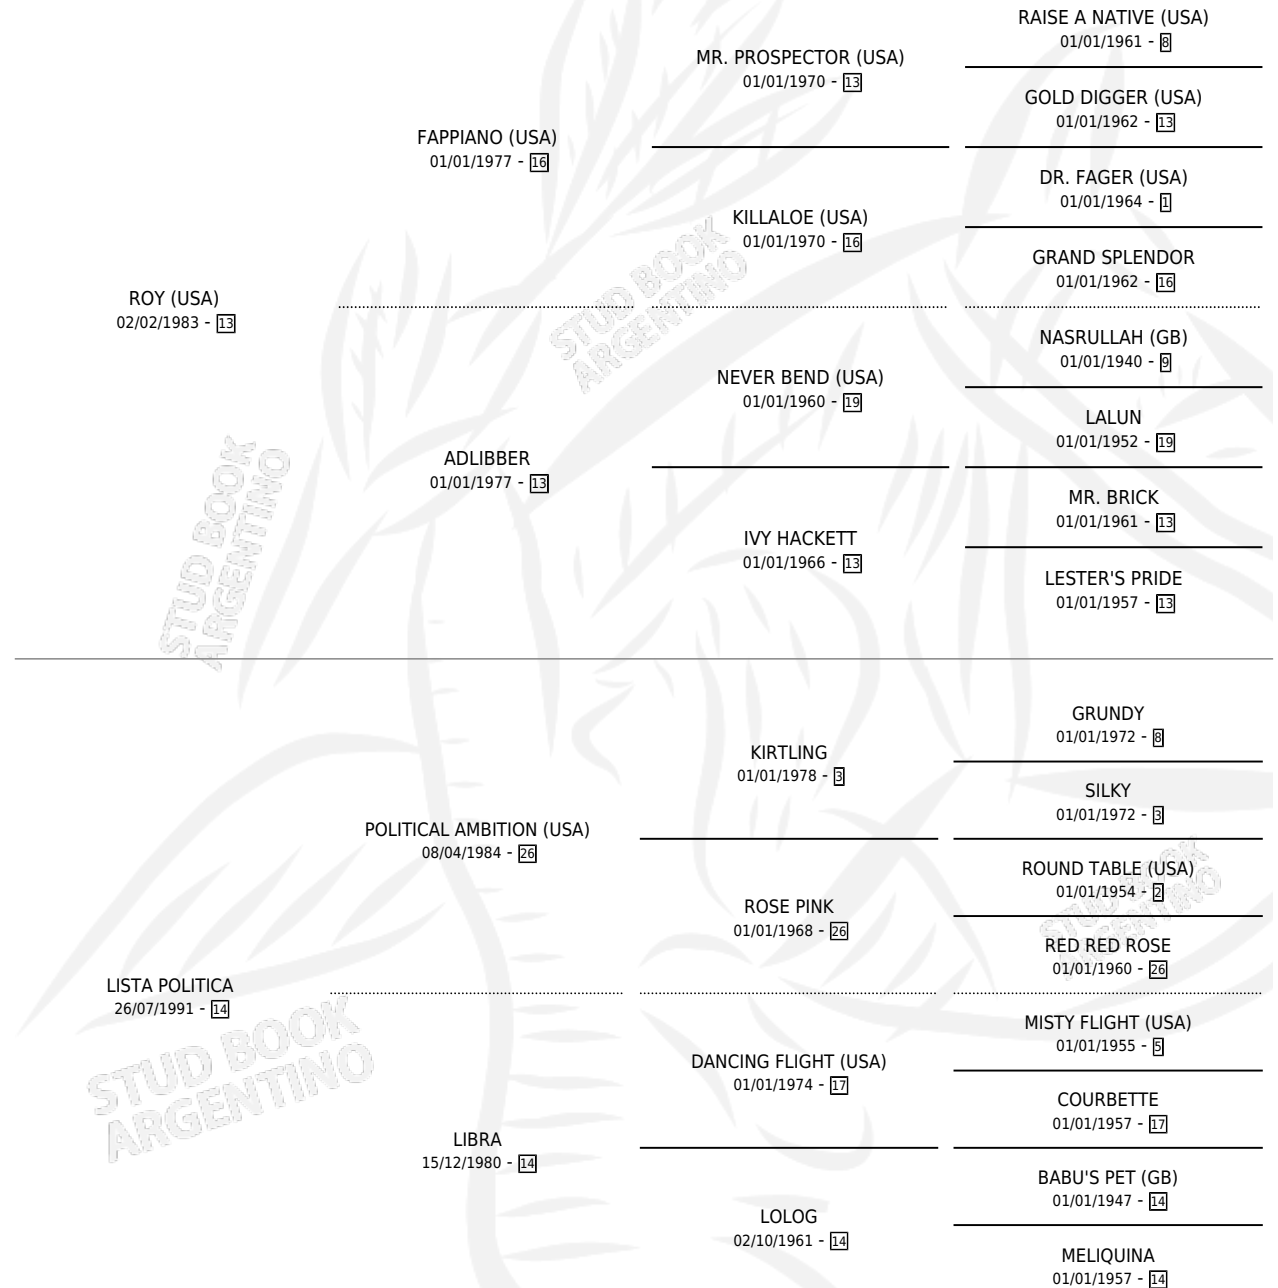

LOGRO

por ROY (USA) y LISTA POLITICA por POLITICAL
AMBITION (USA)

Argentina · Macho · Zaino · SP · 07/10/1998
Familia 14-e · Volumen 36

ESTADO

TIPIFICACIÓN SANGUÍNEA	✓
TIPIFICACIÓN POR ADN	X
PASAPORTE	X
IDENTIFICACIÓN POR MICROCHIP	X
REPRODUCTOR	X

Lugar de nacimiento: Vacacion
Criador: Vacacion

PEDIGREE

LOGRO

Datos oficiales del Stud Book Argentino

Documento generado el 25/04/2026

studbook.org.ar