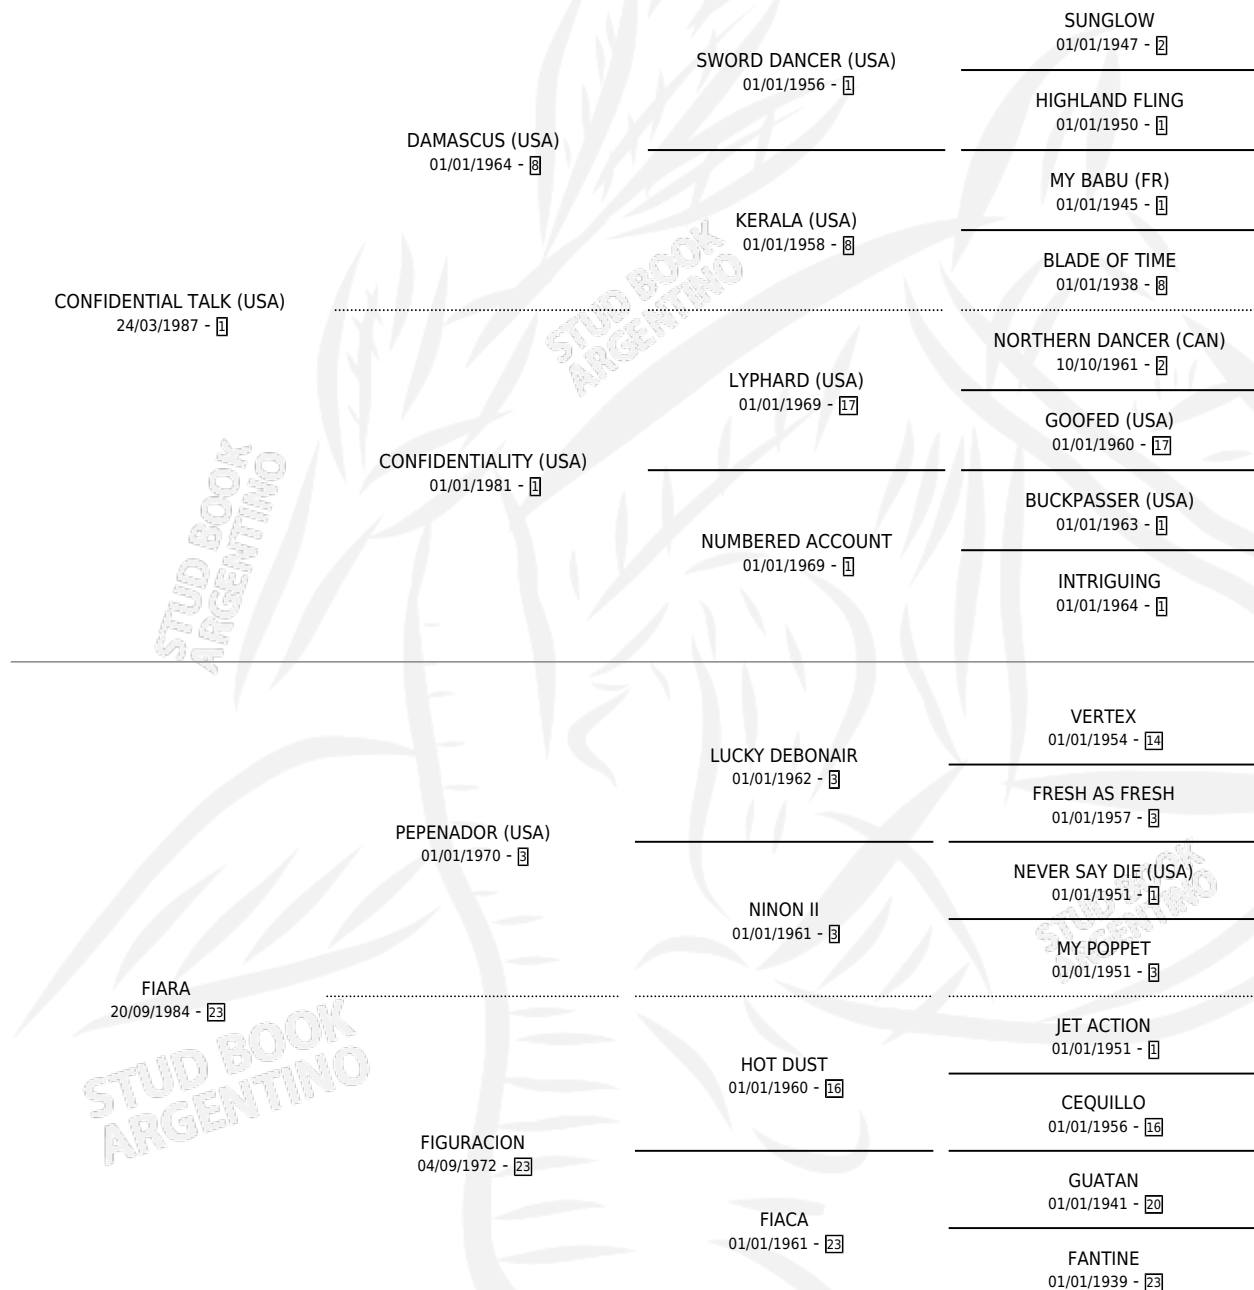

FIGURADA

por **CONFIDENTIAL TALK (USA)** y **FIARA** por **PEPENADOR (USA)**

Argentina · Hembra · Zaino Doradillo · SP · 16/10/1998
Familia 23-a · Volumen 36

ESTADO

TIPIFICACIÓN SANGUÍNEA	✓
TIPIFICACIÓN POR ADN	✓
PASAPORTE	X
IDENTIFICACIÓN POR MICROCHIP	X
REPRODUCTOR	✓

Lugar de nacimiento: Vacacion

Criador: Vacacion

~

HIJOS

	MACHOS	HEMBRAS
2 NACIERON	0	2
1 CORRIERON	0	1
1 GANARON	0	1
0 GANADORES CL	0 GANADORES GR	0 GANADORES G1

PEDIGREE