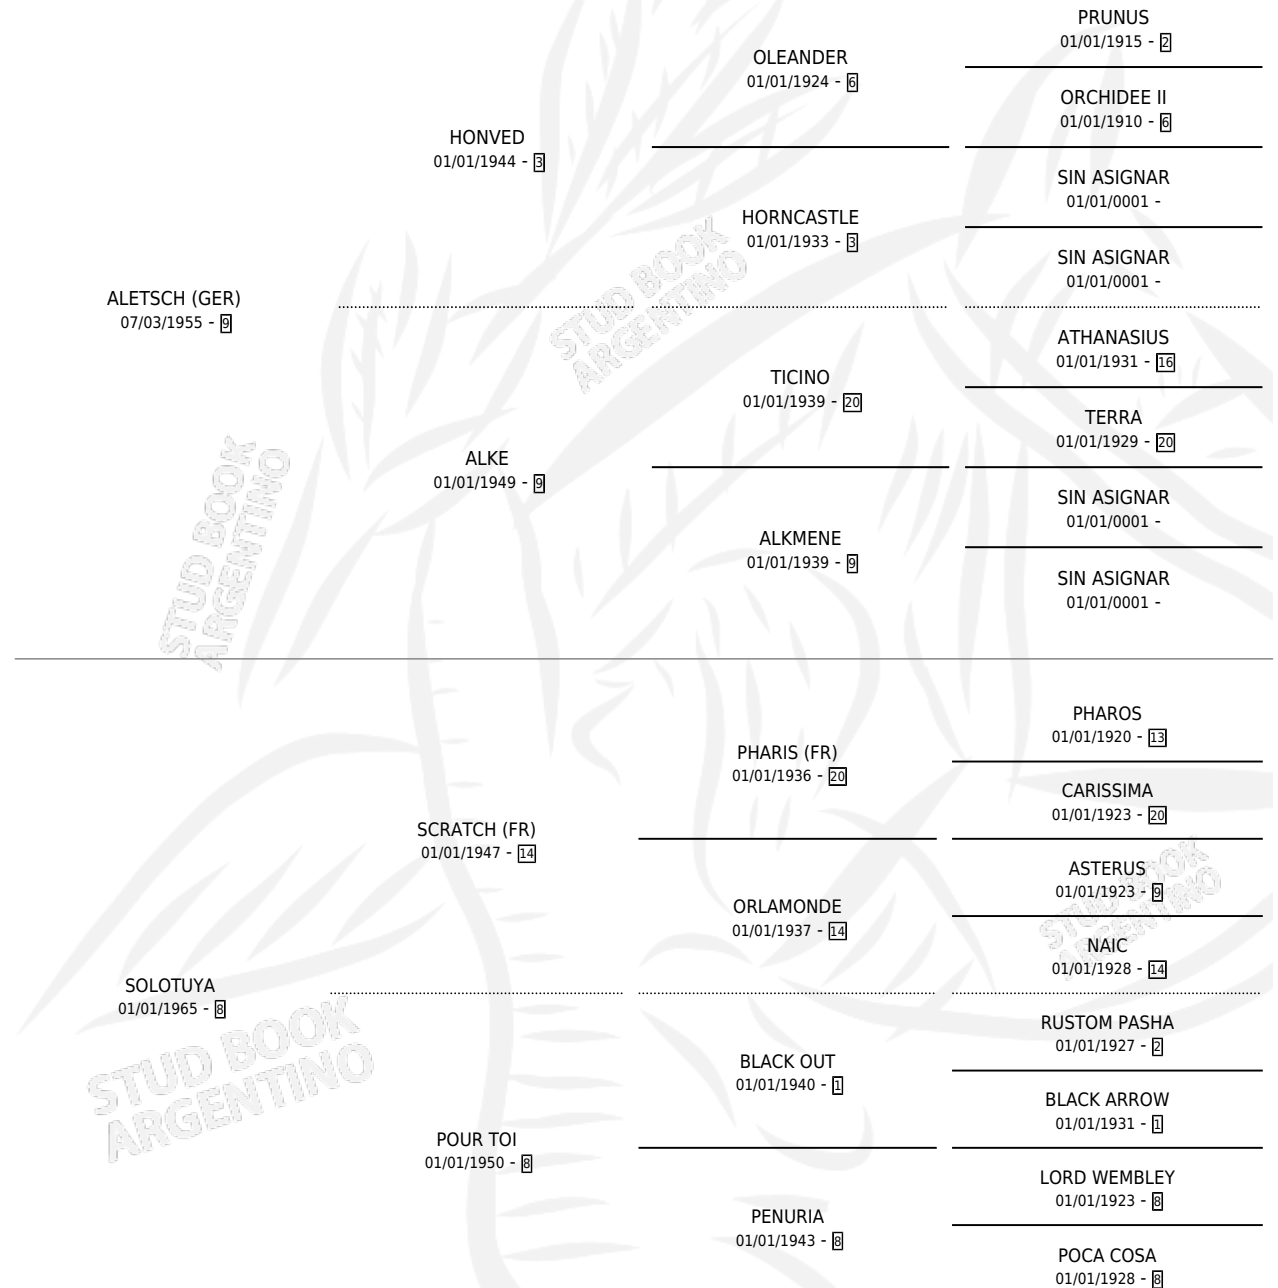

## ESTADO

TIPIFICACIÓN SANGUÍNEA	X
TIPIFICACIÓN POR ADN	X
PASAPORTE	X
IDENTIFICACIÓN POR MICROCHIP	X
REPRODUCTOR	✓

**Lugar de nacimiento:** Campo particular

**Criador:** Sin dato

~

## PEDIGREE

S

mientos 2 / Efectividad 66.67%

PADRILLO	PRODUCTO	CRIADOR	1ER SERVICIO	ÚLTIMO SERVICIO
LORDSHIP	∅		25/09/1985	03/10/1985
<b>ALL ALONE</b> CALLEY	LA BANCADA (H Z, 12/09/1984)	SIN DATO		
LORDSHIP	LORDSHIP (H ZN, 18/09/1985)	SIN DATO		