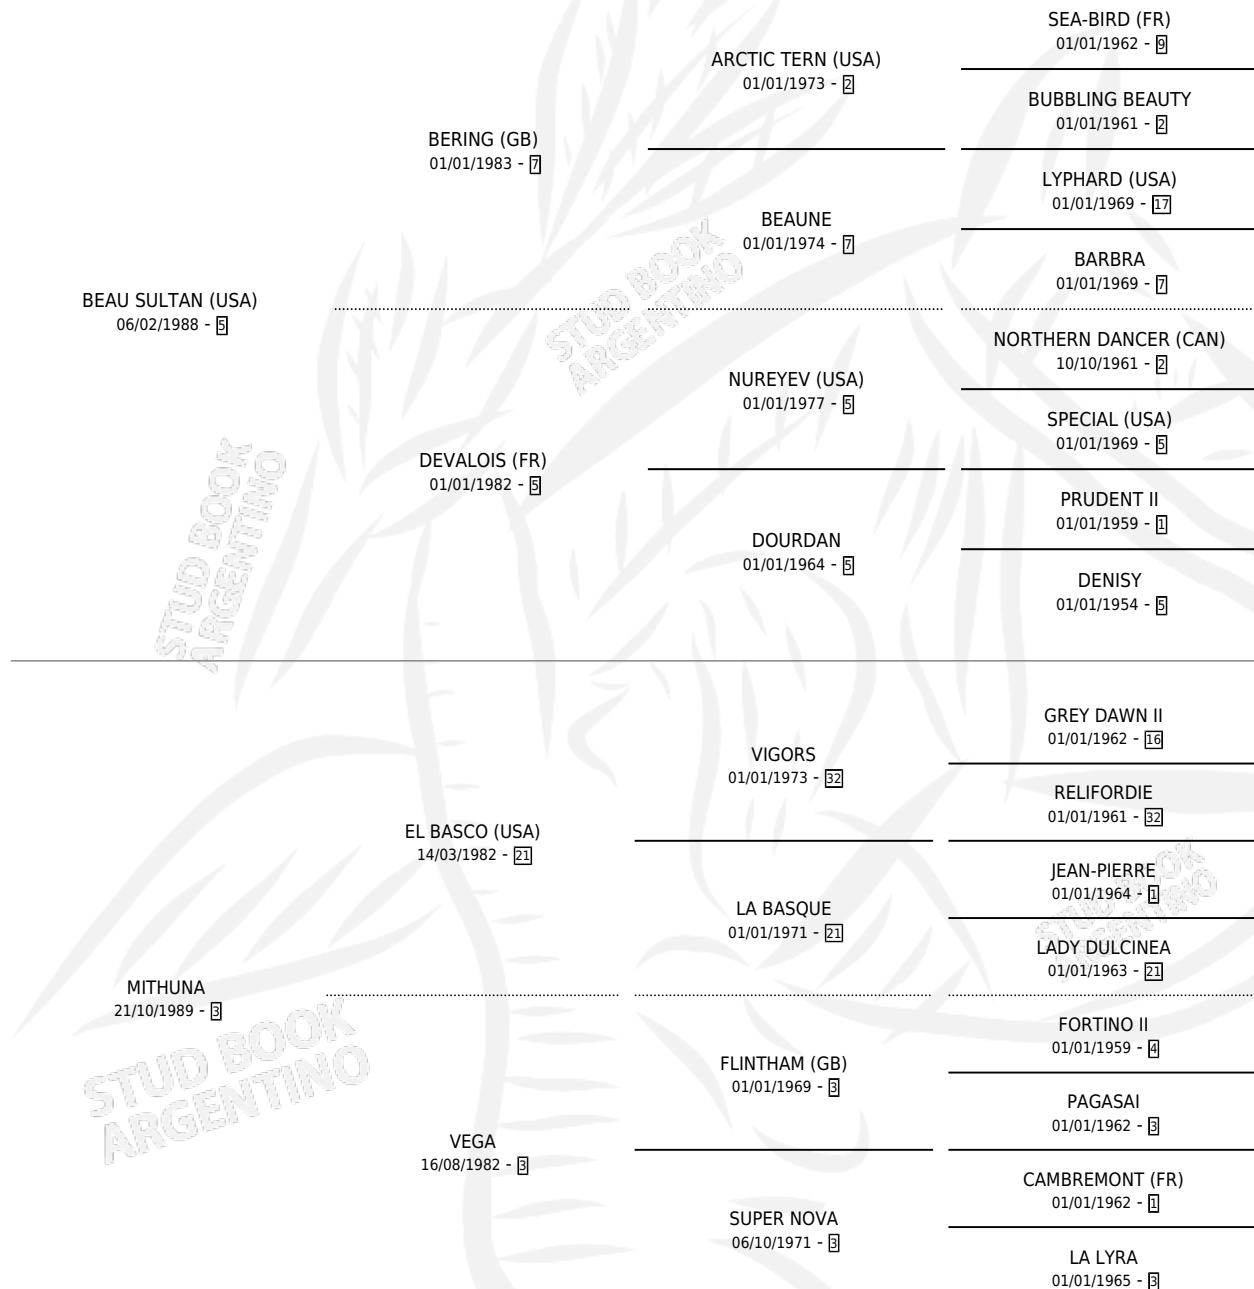

BREGA

por **BEAU SULTAN (USA)** y **MITHUNA** por **EL BASCO (USA)**

Argentina · Hembra · Alazan · SP · 17/10/1998
Familia 3-o · Volumen 36

ESTADO

TIPIFICACIÓN SANGUÍNEA	✓
TIPIFICACIÓN POR ADN	✓
PASAPORTE	X
IDENTIFICACIÓN POR MICROCHIP	X
REPRODUCTOR	✓

Lugar de nacimiento: Campo particular

Criador: Sin dato

~

HIJOS

	MACHOS	HEMBRAS
4 NACIERON	2	2
3 CORRIERON	2	1
3 GANARON	2	1
0 GANADORES CL	0 GANADORES GR	0 GANADORES G1

PEDIGREE

S

mientos 4 / Efectividad 57.14%

PADRILLO	PRODUCTO	CRIADOR	1ER SERVICIO	ÚLTIMO SERVICIO
ASPIRE (USA)	AS THE MOON (M Z, 25/07/2012)	VADARKBLAR	06/08/2011	06/08/2011
LAC AZUR	Ø		02/11/2010	02/11/2010
LAC AZUR	LAGO DE BREGA (M A, 22/10/2010)	VADARKBLAR	05/11/2009	05/11/2009
LAC AZUR	BREGA AZUL (H A, 13/10/2009)	VADARKBLAR	29/10/2008	31/10/2008
LAC AZUR	AZUL BREGA (H A, 05/10/2008)	VADARKBLAR	09/10/2007	09/10/2007
CONNER (USA)	Ø		23/12/2005	23/12/2005
CONNER (USA)	Ø		24/10/2003	24/10/2003