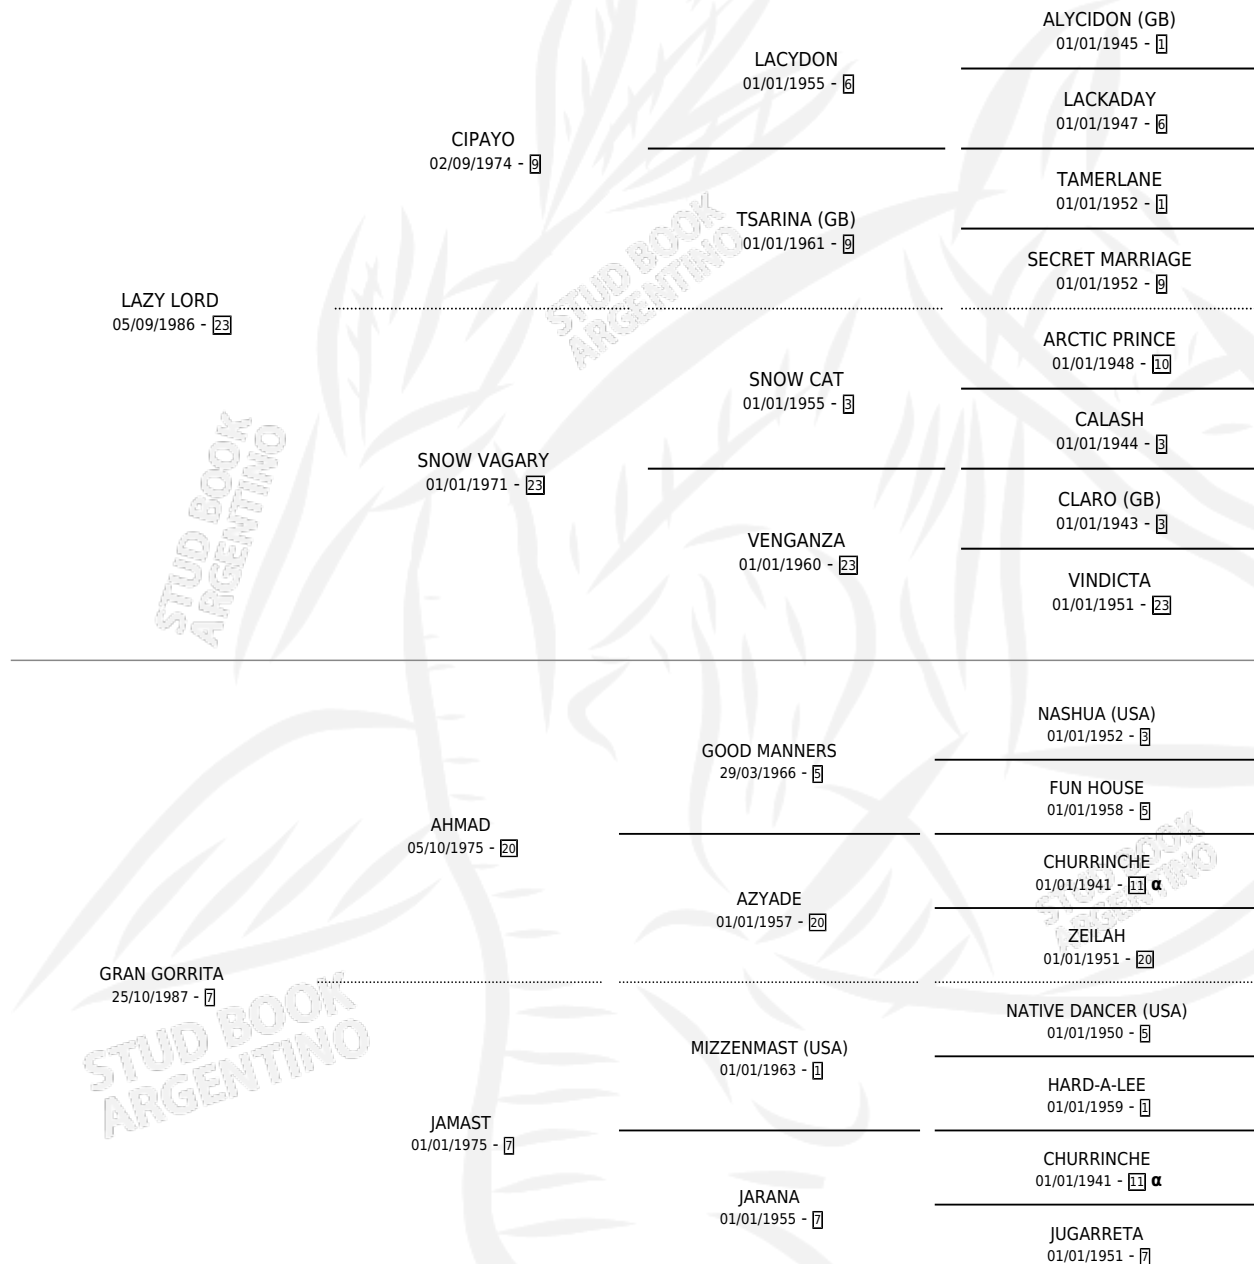

LAZY GORRA

por LAZY LORD y GRAN GORRITA por AHMAD

Argentina · Hembra · Zaino Doradillo · SP · 01/10/1998
Familia 7 · Volumen 36

ESTADO

TIPIFICACIÓN SANGUÍNEA	✓
TIPIFICACIÓN POR ADN	✓
PASAPORTE	X
IDENTIFICACIÓN POR MICROCHIP	X
REPRODUCTOR	✓

Lugar de nacimiento: Horizonte

Criador: El Horizonte Sca

~

HIJOS

	MACHOS	HEMBRAS
4 NACIERON	2	2
2 CORRIERON	1	1
1 GANARON	0	1
0 GANADORES CL	0 GANADORES GR	0 GANADORES G1

PEDIGREE

INBREEDING : α