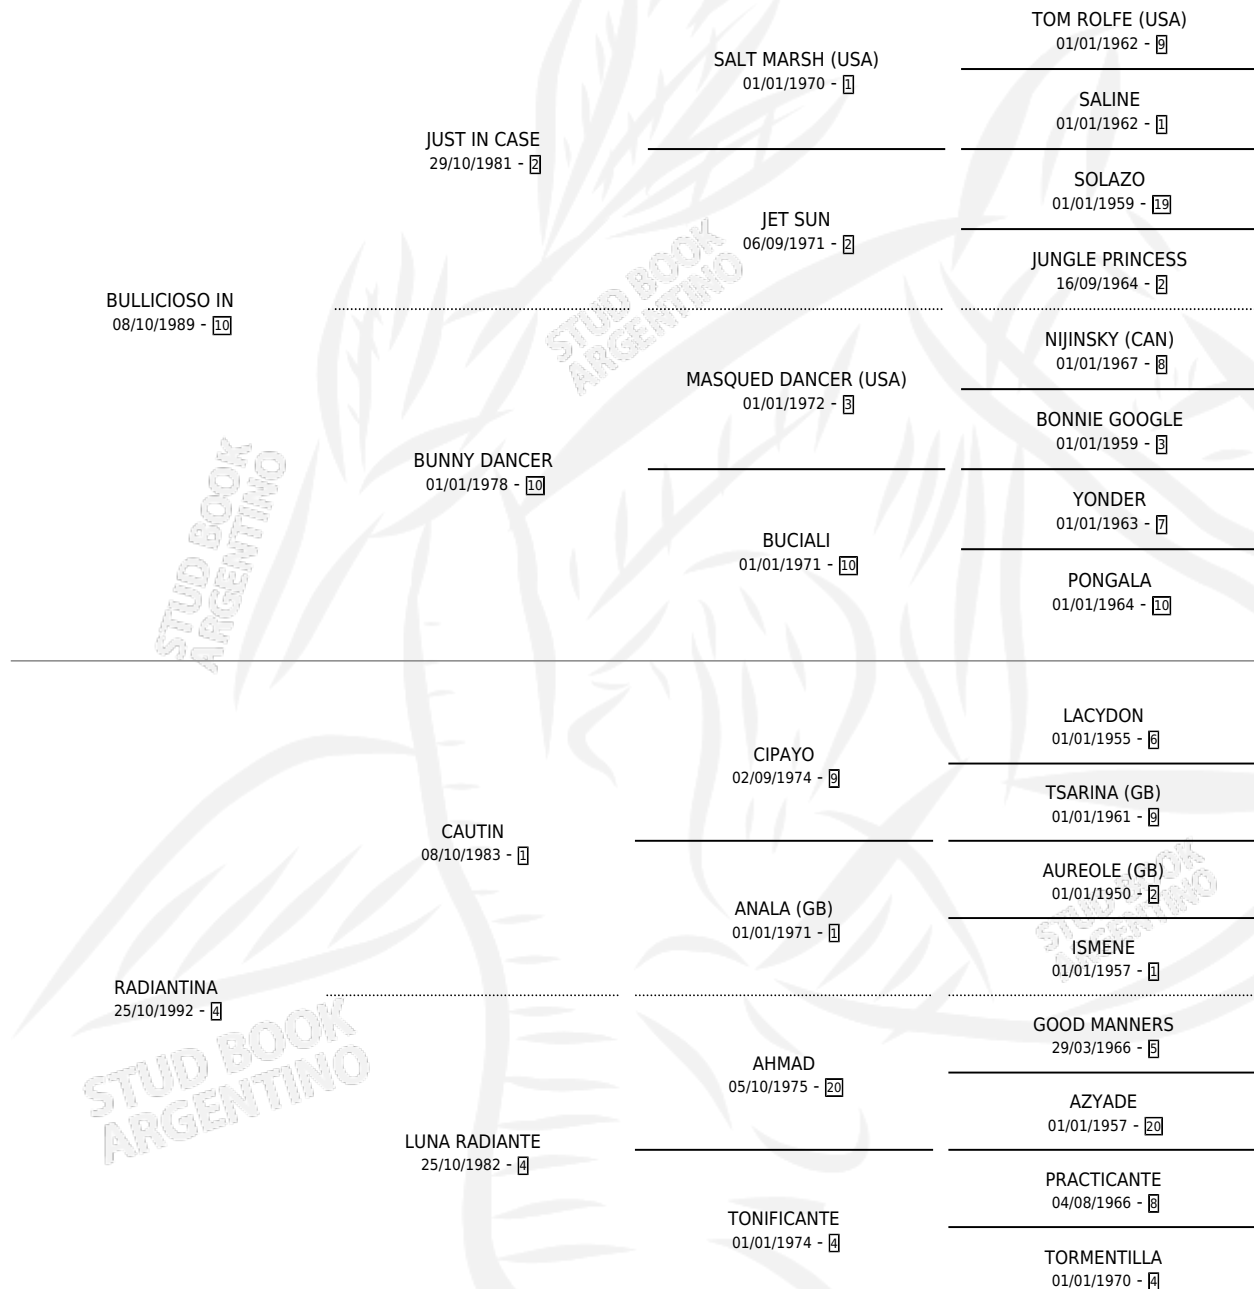

LUNA INTUITIVA

por **BULLICIOSO IN** y **RADIANTINA** por **CAUTIN**

Argentina · Hembra · Zaino · SP · 27/09/1998
Familia 4-d · Volumen 36

ESTADO

TIPIFICACIÓN SANGUÍNEA	✓
TIPIFICACIÓN POR ADN	✓
PASAPORTE	X
IDENTIFICACIÓN POR MICROCHIP	X
REPRODUCTOR	✓

Lugar de nacimiento: Rincon de Luna

Criador: Sin dato

~

HIJOS

	MACHOS	HEMBRAS
2 NACIERON	0	2
SIN ACTUACIONES		

PEDIGREE

S

mientos 2 / Efectividad 22.22%

PADRILLO	PRODUCTO	CRIADOR	1ER SERVICIO	ÚLTIMO SERVICIO
STORM FELICE	FELIZ BEAUTY (H A, 28/10/2013)	LA PUA	06/10/2012	15/10/2012
STORM FELICE	FELIZ JORGITA (H ZC, 20/11/2011)	EL ALAMO	20/12/2010	26/12/2010
STORM FELICE			20/11/2009	23/11/2009
DRAGO LAKE	∅		11/11/2008	11/11/2008
SERRADIZO	∅		18/11/2007	18/11/2007
DRAGO LAKE	∅		30/11/2006	30/11/2006
SOVIETICO	∅		05/11/2004	05/11/2004
SOVIETICO	∅		08/12/2003	08/12/2003
MILORD (URU)	∅		27/12/2002	27/12/2002