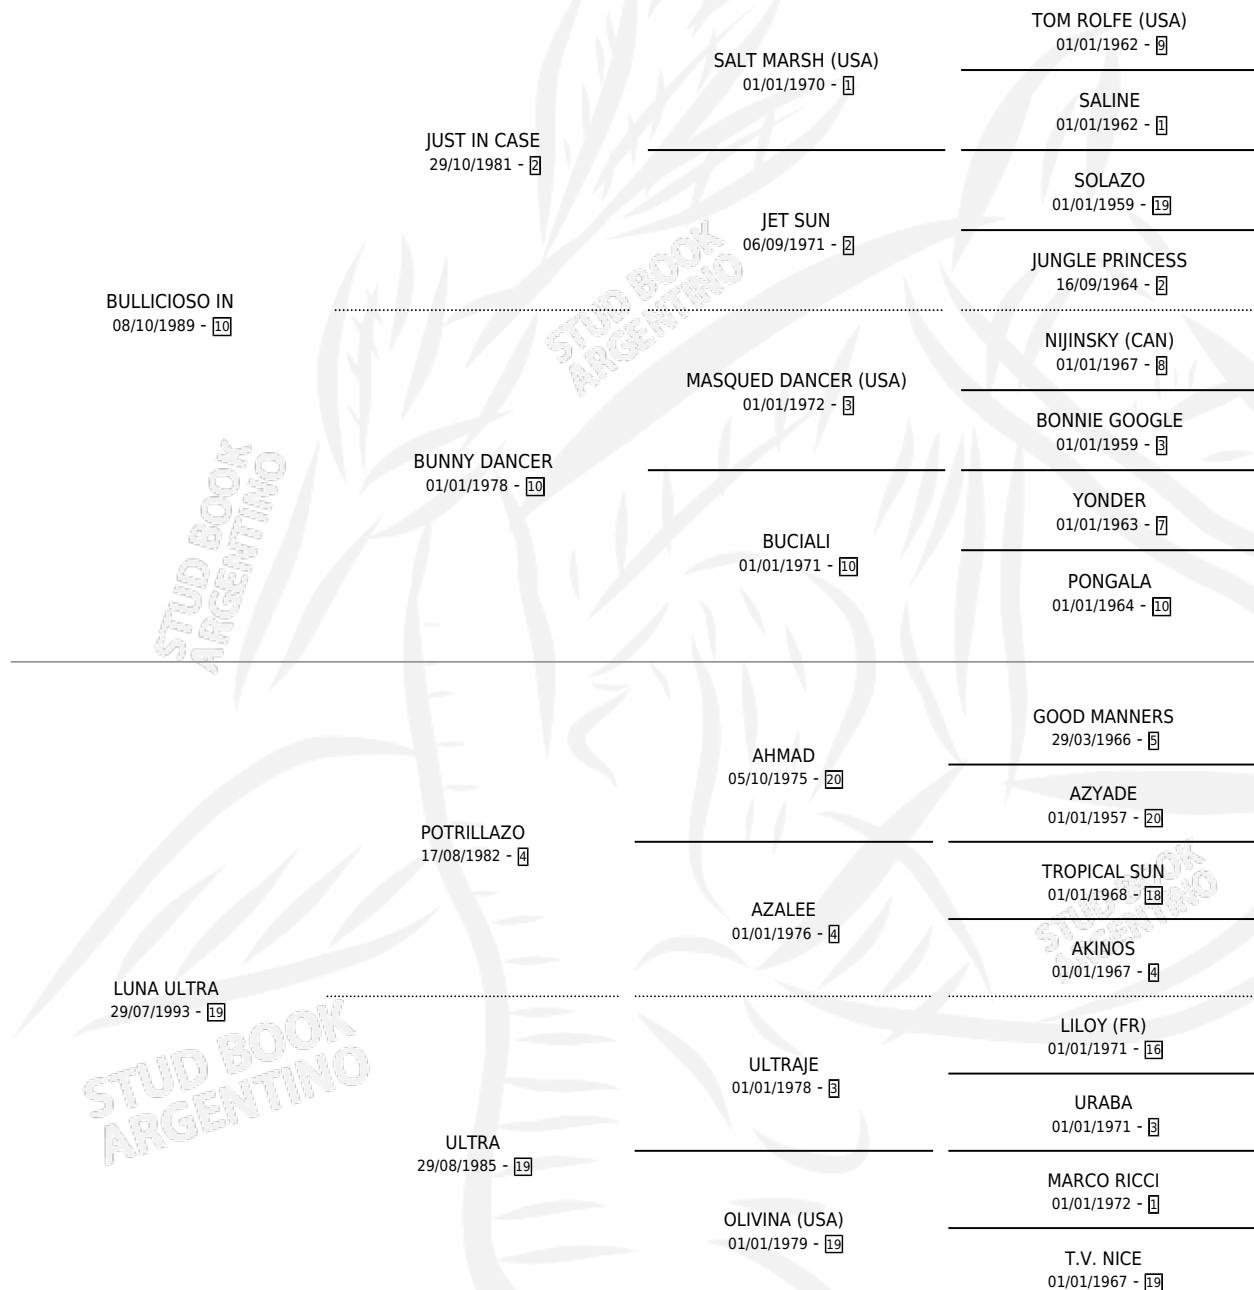

LUNA SENSIBLE

por BULLICIOSO IN y LUNA ULTRA por POTRILLAZO

Argentina · Hembra · Zaino · SP · 27/09/1998
Familia 19-b · Volumen 36

ESTADO

TIPIFICACIÓN SANGUÍNEA	✓
TIPIFICACIÓN POR ADN	X
PASAPORTE	X
IDENTIFICACIÓN POR MICROCHIP	X
REPRODUCTOR	X

Lugar de nacimiento: Rincon de Luna
Criador: Sin dato

PEDIGREE

LUNA SENSIBLE

Datos oficiales del Stud Book Argentino

Documento generado el 04/05/2026

studbook.org.ar