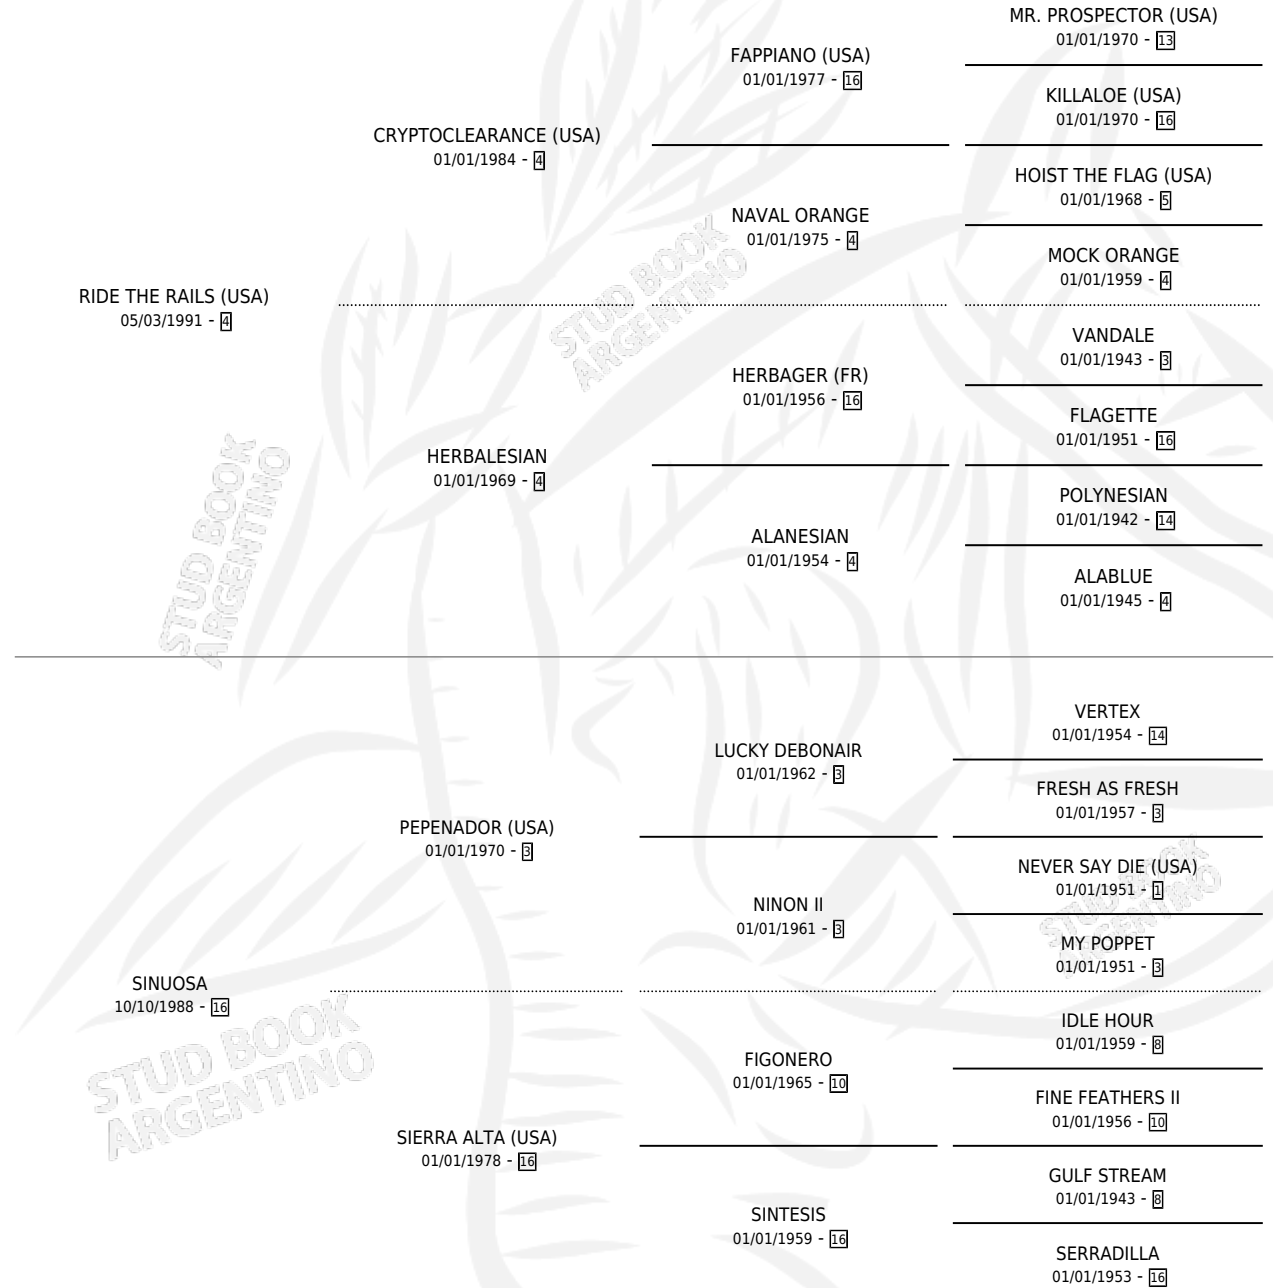

SINUOSO

por **RIDE THE RAILS (USA)** y **SINUOSA** por **PEPENADOR (USA)**

Argentina · Macho · Alazan · SP · 28/09/1998
Familia 16-e · Volumen 36

ESTADO

TIPIFICACIÓN SANGUÍNEA	✓
TIPIFICACIÓN POR ADN	X
PASAPORTE	X
IDENTIFICACIÓN POR MICROCHIP	X
REPRODUCTOR	X

Lugar de nacimiento: La Madrugada

Criador: La Madrugada

PEDIGREE

SINUOSO

Datos oficiales del Stud Book Argentino

Documento generado el 02/05/2026

studbook.org.ar