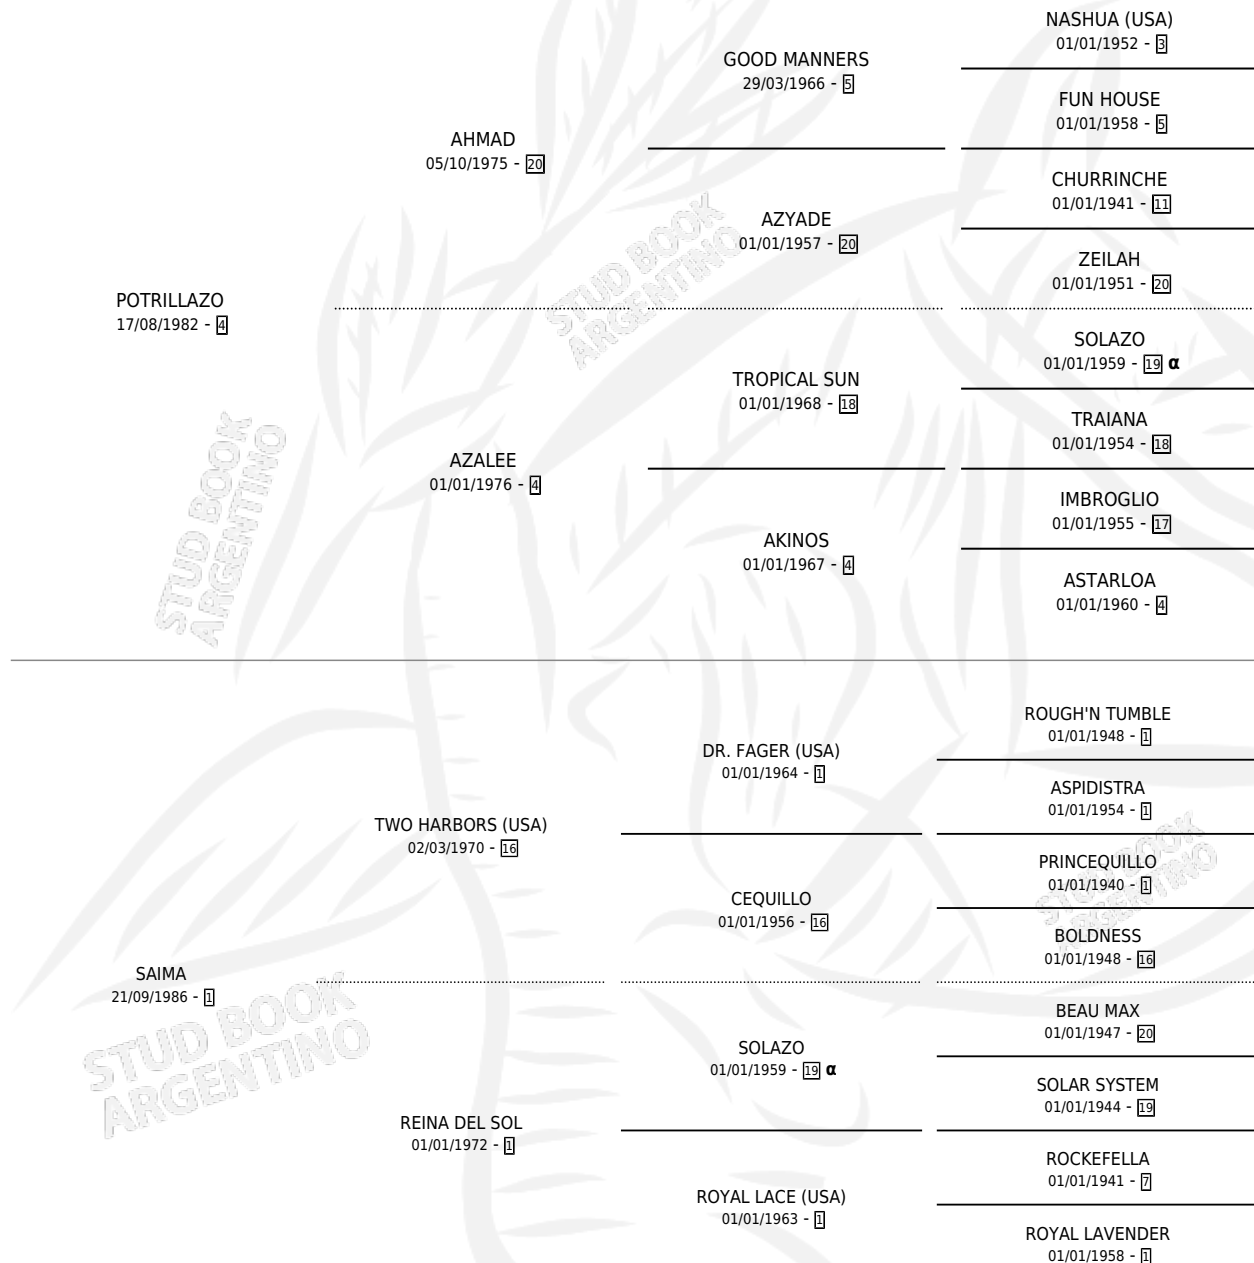

POTRISAIMA

por POTRILLAZO y SAIMA por TWO HARBORS (USA)

Argentina · Hembra · Zaino · SP · 17/10/1998
Familia 1-w · Volumen 36

ESTADO

TIPIFICACIÓN SANGUÍNEA	✓
TIPIFICACIÓN POR ADN	✓
PASAPORTE	X
IDENTIFICACIÓN POR MICROCHIP	X
REPRODUCTOR	✓

Lugar de nacimiento: La Madrugada
Criador: La Madrugada

~

HIJOS

	MACHOS	HEMBRAS
1 NACIERON	1	0

SIN ACTUACIONES

PEDIGREE

INBREEDING : α

CAMPAÑA

Solo carreras oficiales de Argentina

POR EDAD

EDAD	CC	1°	2°	3°	4°	5°	NP	CLC	CLG	CLCG1	CLGG1	IMPORTE	GANANCIA / CC
5 AÑOS	5	0	0	1	1	2	1	0	0	0	0	\$710	\$142
6 AÑOS	1	0	0	0	0	0	1	0	0	0	0	\$0	\$0
TOTALES	6	0	0	1	1	2	2	0	0	0	0	\$710	\$118
%		0.0%	0.0%	16.7%	16.7%	33.3%	33.3%	0.0%	0.0%	0.0%	0.0%		