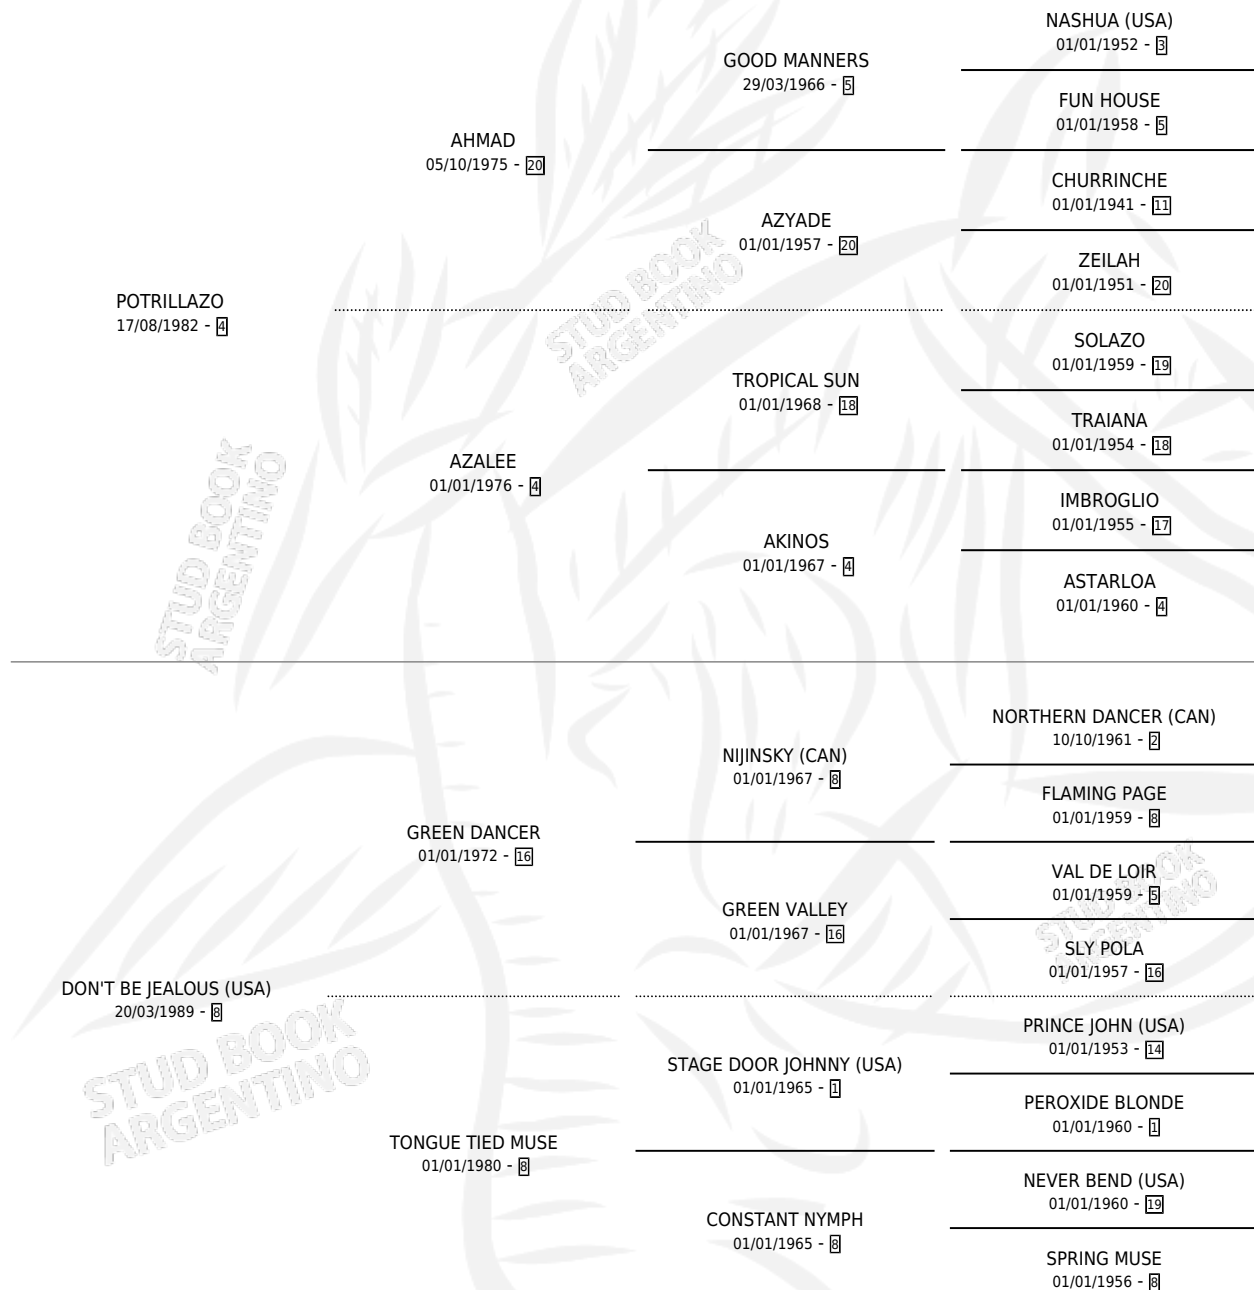

POTRI JEALOUS

por **POTRILLAZO** y **DON'T BE JEALOUS (USA)** por **GREEN DANCER**

Argentina · Macho · Alazan Tostado · SP · 08/10/1998
Familia 8-c · Volumen 36

ESTADO

TIPIFICACIÓN SANGUÍNEA	✓
TIPIFICACIÓN POR ADN	X
PASAPORTE	X
IDENTIFICACIÓN POR MICROCHIP	X
REPRODUCTOR	X

Lugar de nacimiento: La Madrugada

Criador: La Madrugada

PEDIGREE

EXPORTACIÓN / IMPORTACIÓN

FECHA	MOVIMIENTO	PAÍS
01/10/2003	EXPORTADO	ESTADOS UNIDOS

~

CAMPAÑA

Solo carreras oficiales de Argentina