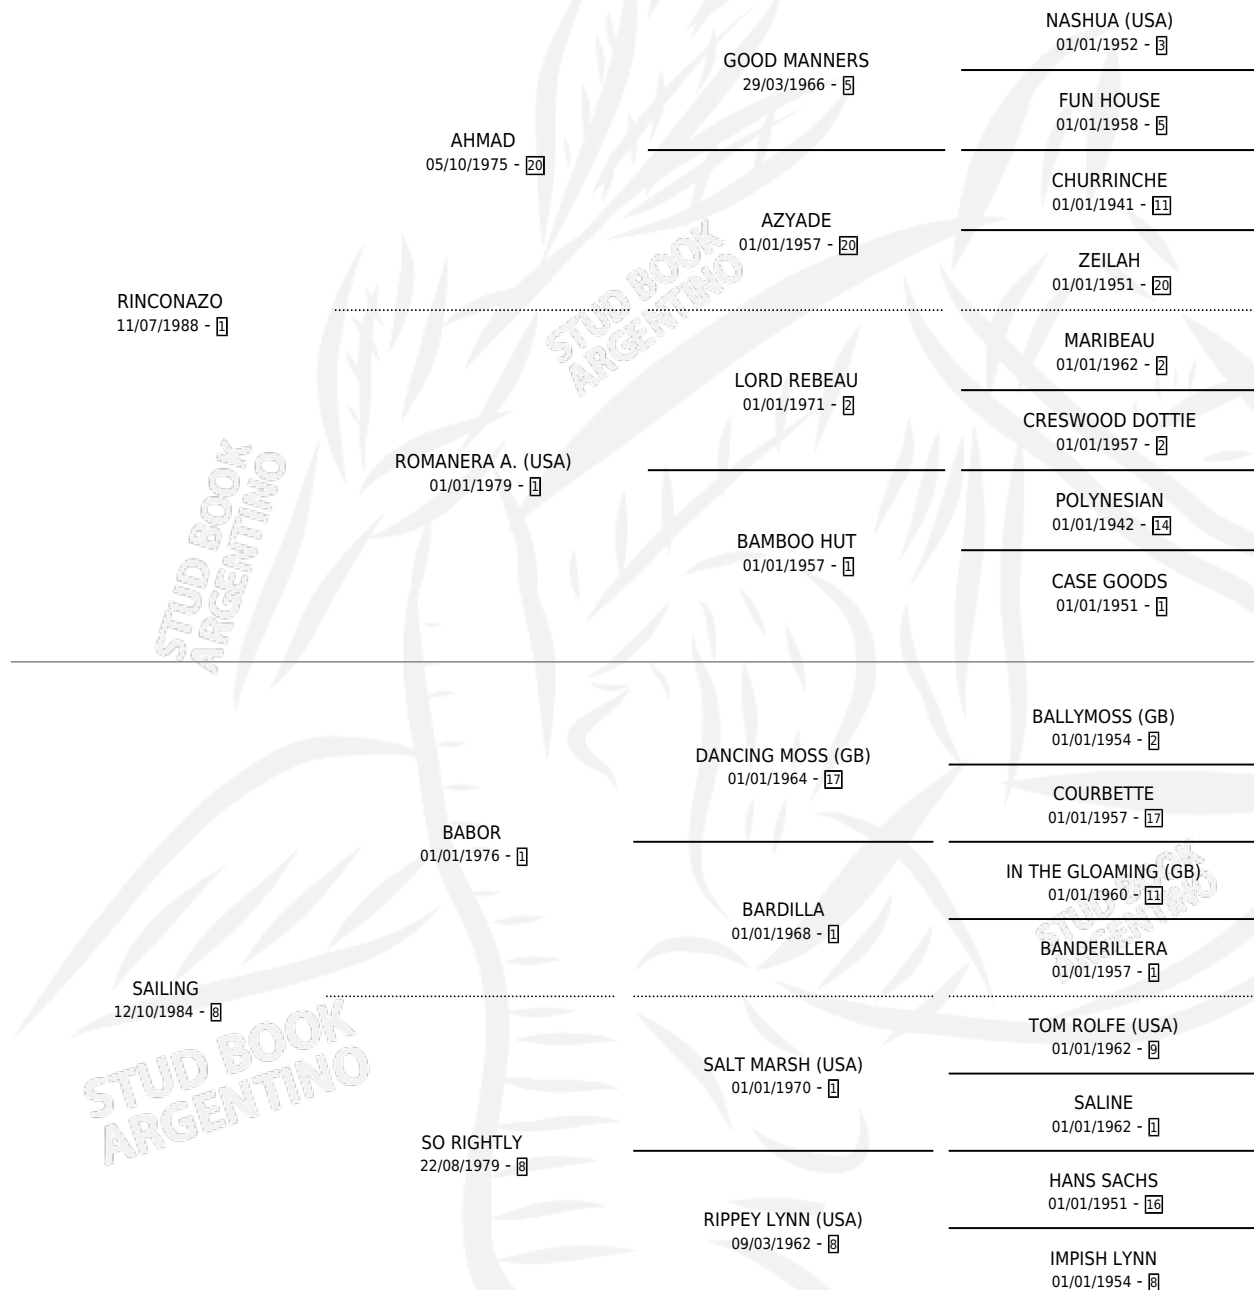

RINCONES

por RINCONAZO y SAILING por BABOR

Argentina · Macho · Zaino · SP · 08/10/1998
Familia 8-f · Volumen 36

ESTADO

TIPIFICACIÓN SANGUÍNEA	✓
TIPIFICACIÓN POR ADN	✓
PASAPORTE	X
IDENTIFICACIÓN POR MICROCHIP	X
REPRODUCTOR	✓

Lugar de nacimiento: Rincon de Luna
Criador: Ferro Juana Maria (Sucesion)

~

HIJOS

	MACHOS	HEMBRAS
4 NACIERON	3	1
3 CORRIERON	2	1

SIN ACTUACIONES

PEDIGREE