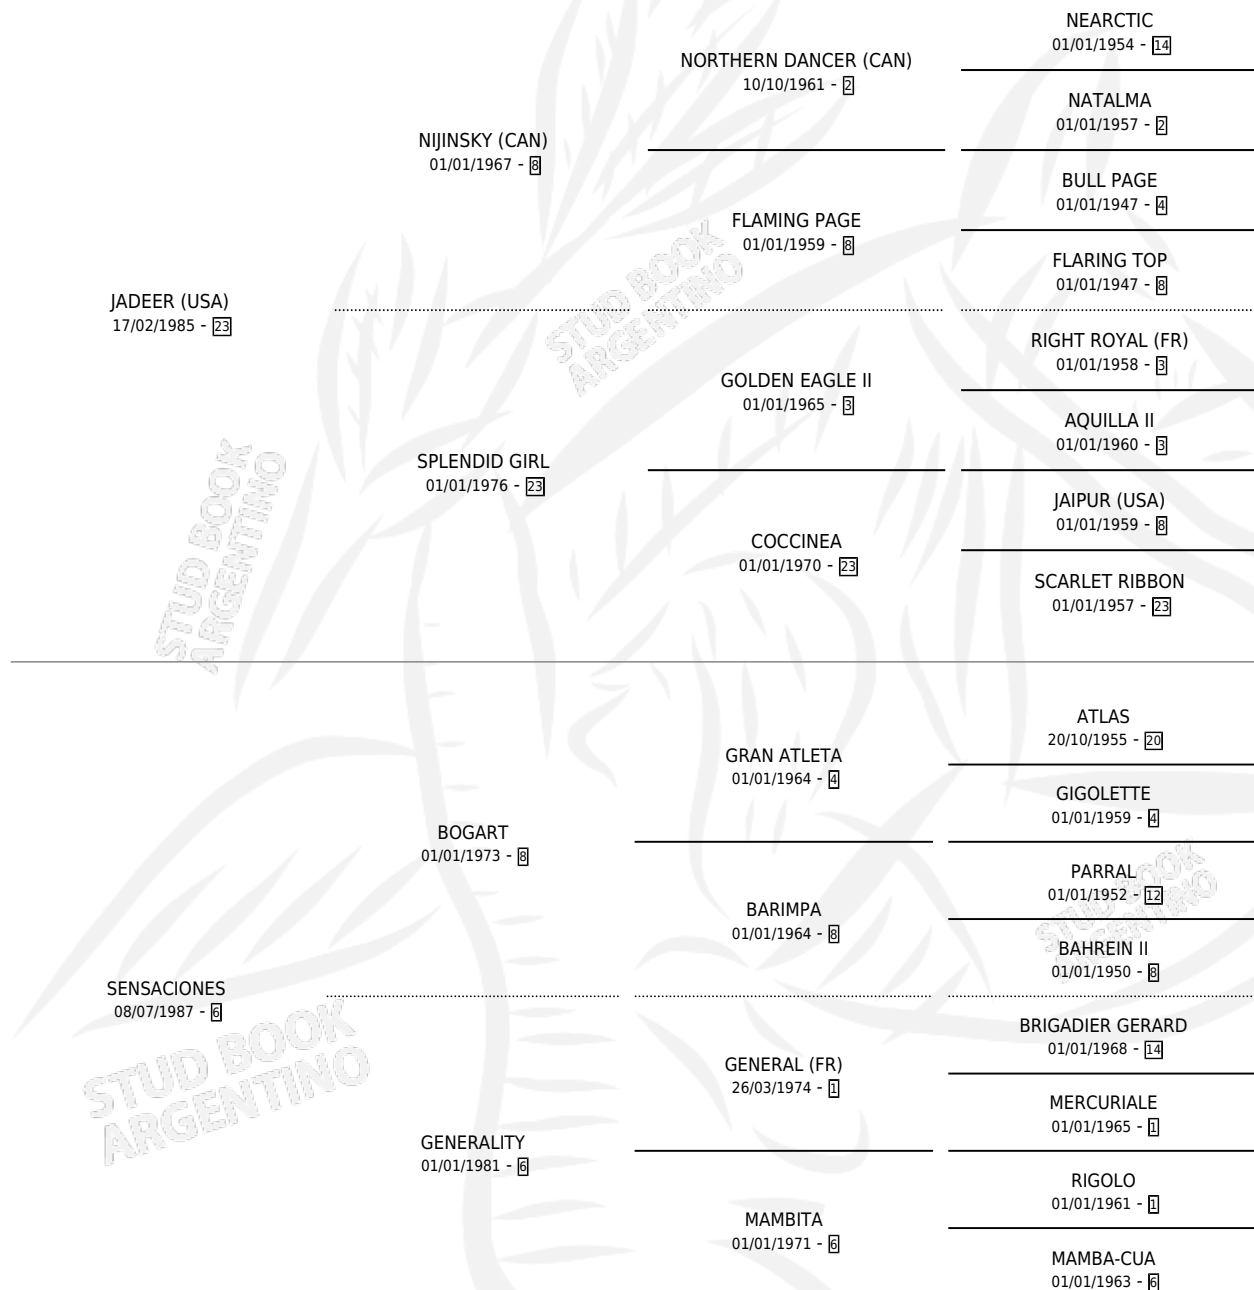

BIABA

por **JADEER (USA)** y **SENSACIONES** por **BOGART**

Argentina · Hembra · Alazan · SP · 20/10/1998
Familia 6-e · Volumen 36

ESTADO

TIPIFICACIÓN SANGUÍNEA	✓
TIPIFICACIÓN POR ADN	X
PASAPORTE	X
IDENTIFICACIÓN POR MICROCHIP	X
REPRODUCTOR	X

Lugar de nacimiento: Nimanor

Criador: Sin dato

PEDIGREE

BIABA

Datos oficiales del Stud Book Argentino

Documento generado el 06/05/2026

studbook.org.ar