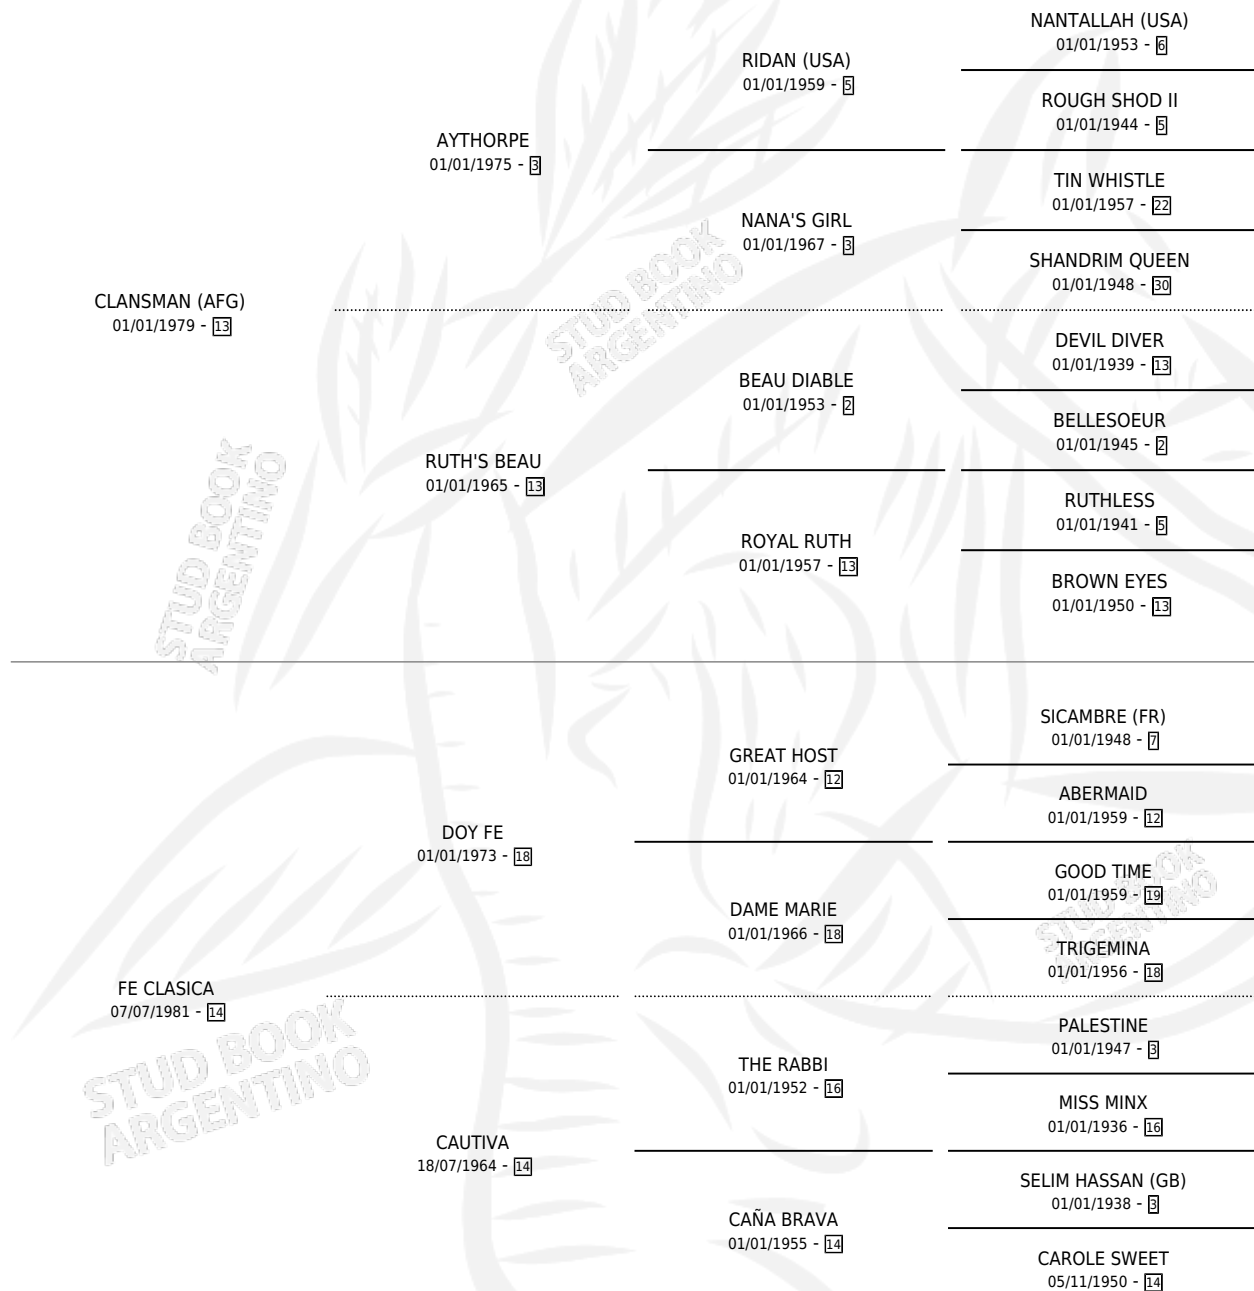

DALE NICO

por **CLANSMAN (AFG)** y **FE CLASICA** por **DOY FE**

Argentina · Macho · Zaino · SP · 24/08/1998
Familia 14-b · Volumen 36

ESTADO

TIPIFICACIÓN SANGUÍNEA	X
TIPIFICACIÓN POR ADN	X
PASAPORTE	X
IDENTIFICACIÓN POR MICROCHIP	X
REPRODUCTOR	X

Lugar de nacimiento: Euzkadi

Criador: Euzkadi

PEDIGREE

DALE NICO

Datos oficiales del Stud Book Argentino

Documento generado el 10/05/2026

studbook.org.ar