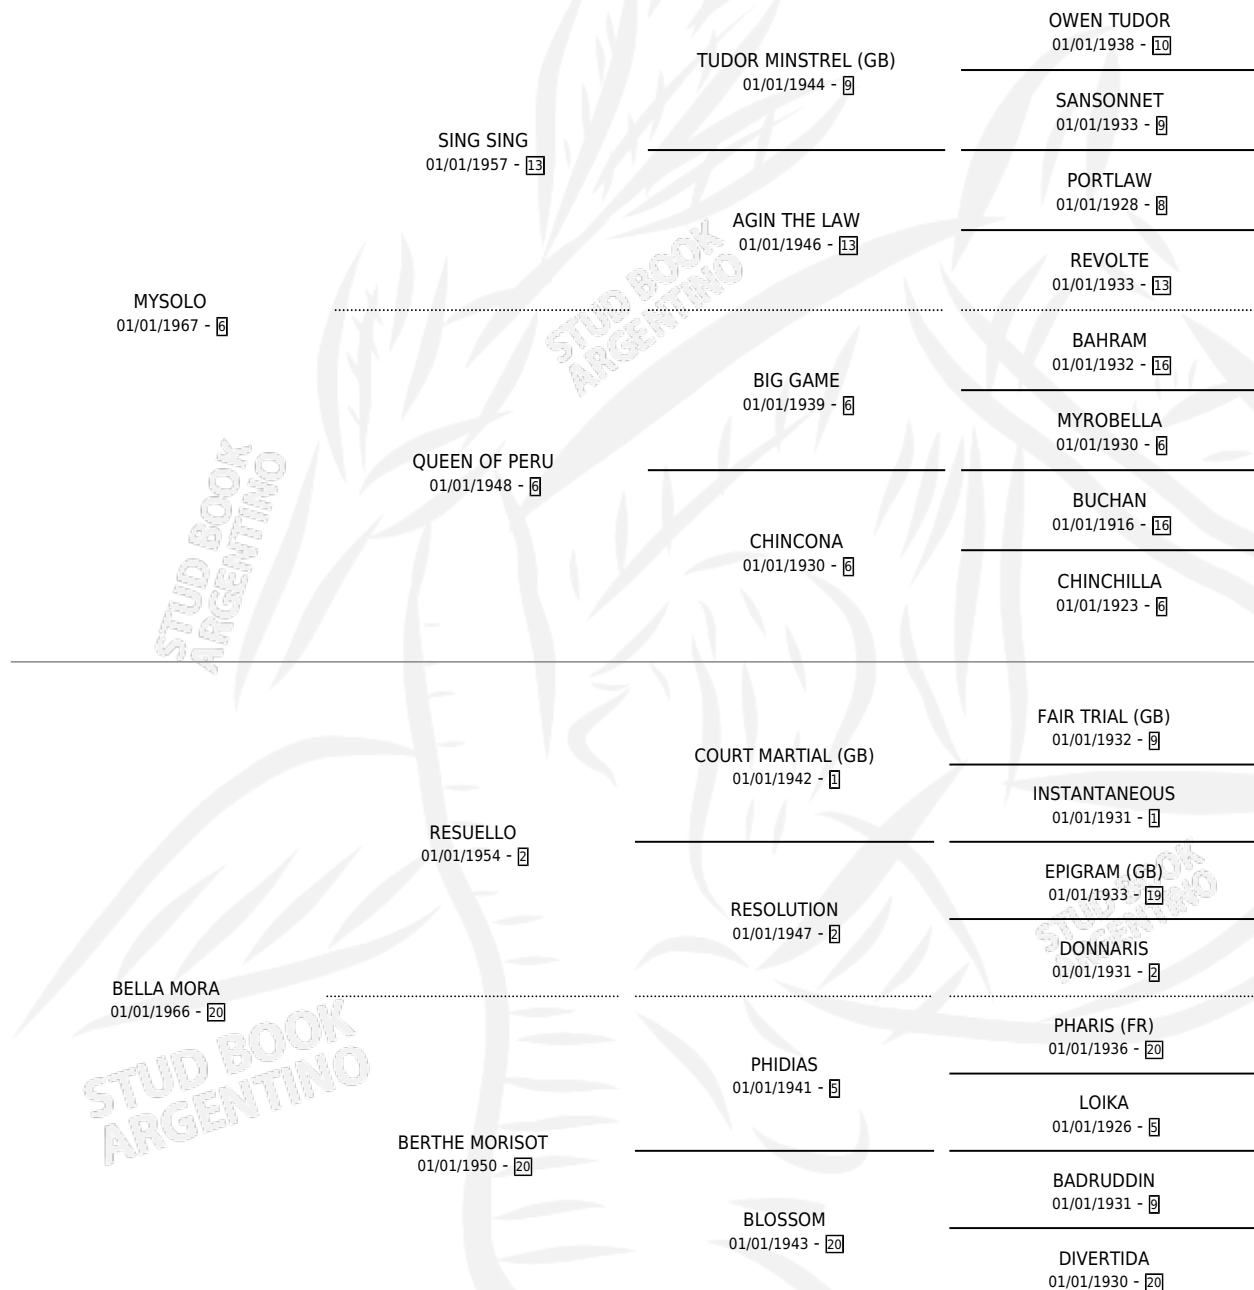

RATITA PLAY

por **MYSOLO** y **BELLA MORA** por **RESUELLO**

Argentina · Hembra · Zaino · SP · 01/01/1973
Familia 20 · Volumen 28

ESTADO

TIPIFICACIÓN SANGUÍNEA	X
TIPIFICACIÓN POR ADN	X
PASAPORTE	X
IDENTIFICACIÓN POR MICROCHIP	X
REPRODUCTOR	X

Lugar de nacimiento: Campo particular

Criador: Sin dato

~

HIJOS

	MACHOS	HEMBRAS
1 NACIERON	0	1
SIN ACTUACIONES		

PEDIGREE