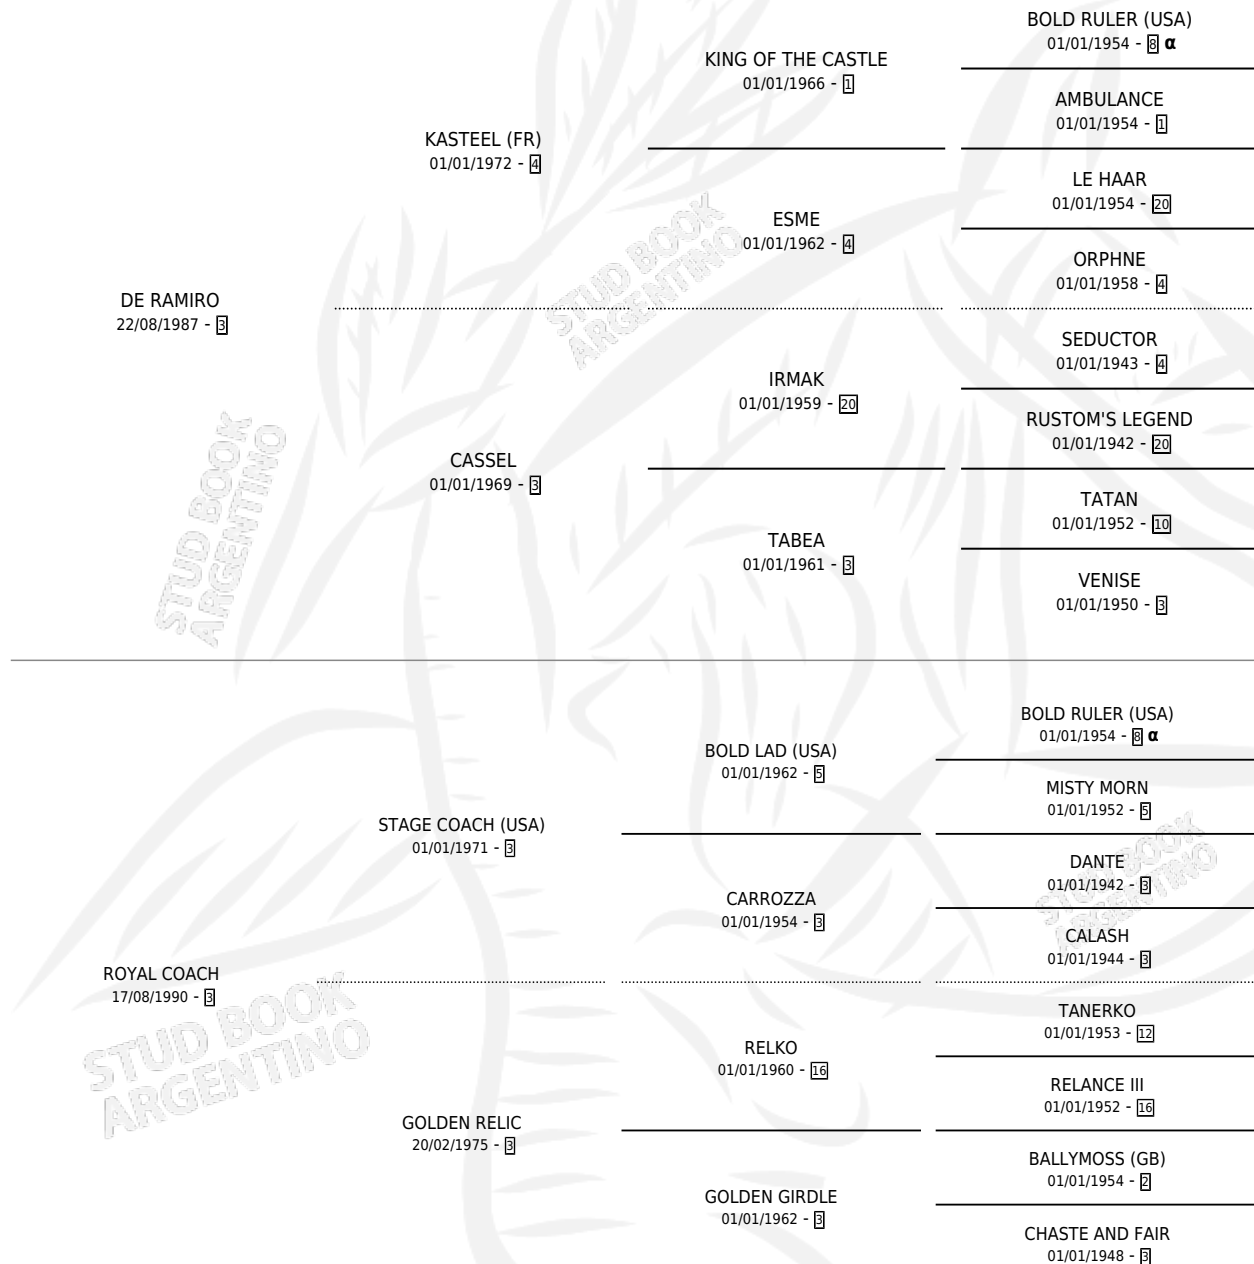

ROYAL GEORGIAN

por DE RAMIRO y ROYAL COACH por STAGE COACH (USA)

Argentina · Macho · Alazan · SP · 16/09/1998
Familia 3-i · Volumen 36

ESTADO

TIPIFICACIÓN SANGUÍNEA	✓
TIPIFICACIÓN POR ADN	X
PASAPORTE	X
IDENTIFICACIÓN POR MICROCHIP	X
REPRODUCTOR	X

Lugar de nacimiento: Las Tincas
Criador: Sin dato

PEDIGREE

INBREEDING : α

ROYAL GEORGIAN

Datos oficiales del Stud Book Argentino

Documento generado el 06/05/2026

studbook.org.ar