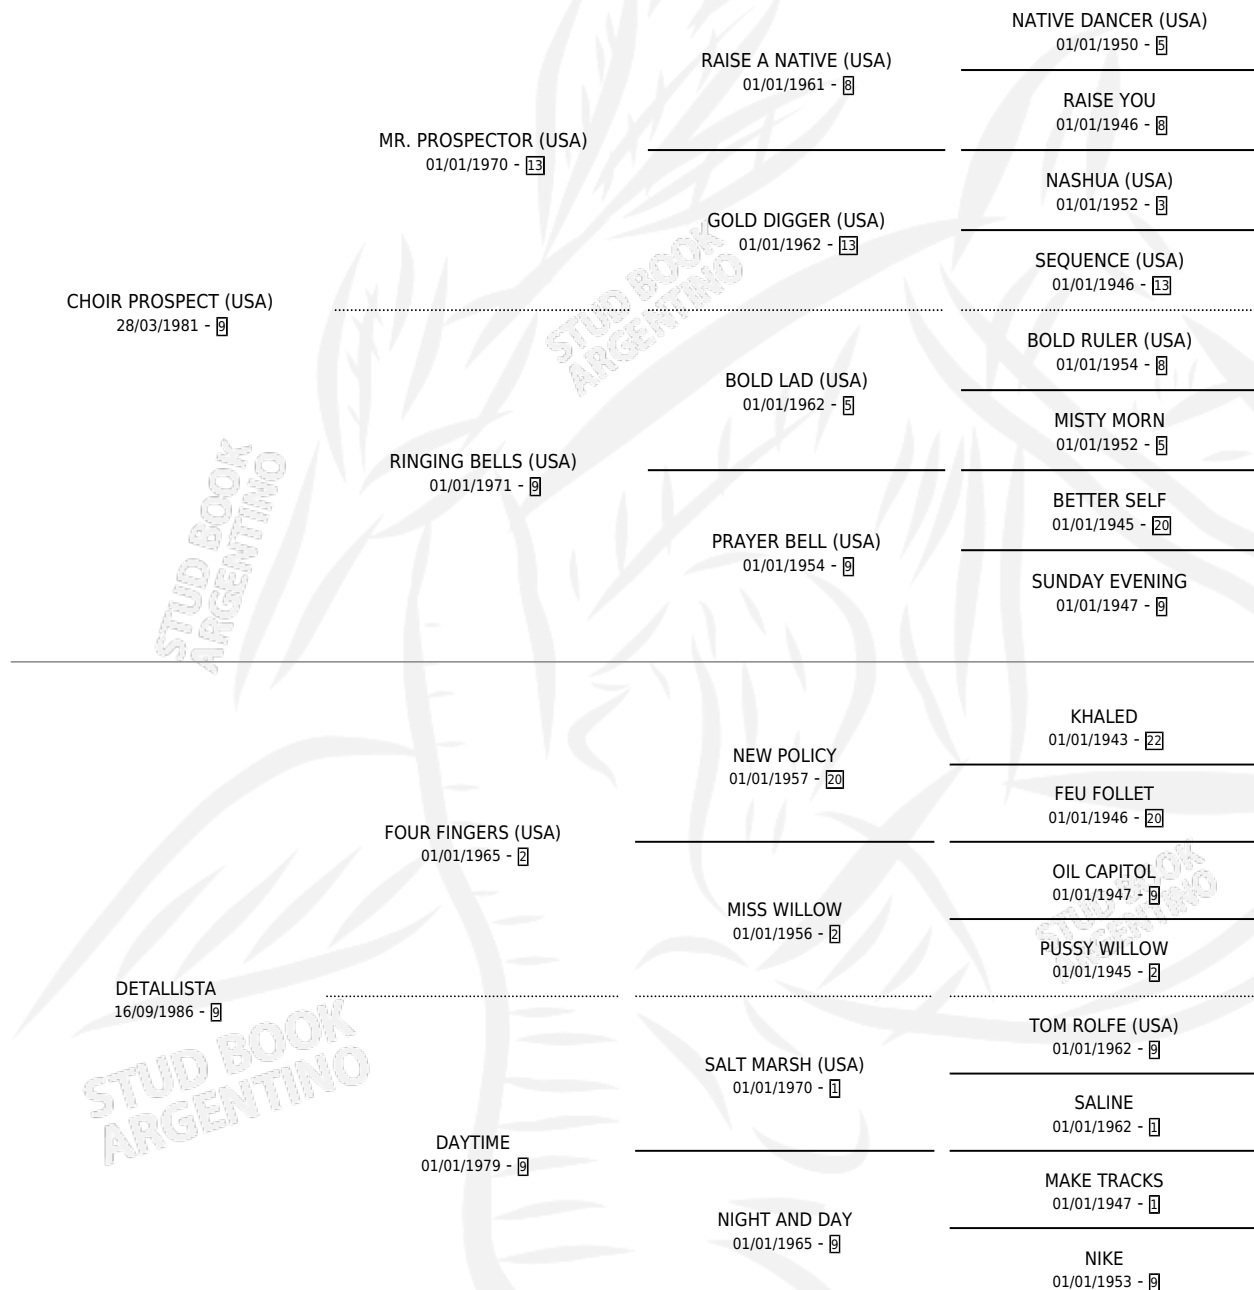

DIABOLICA

por **CHOIR PROSPECT (USA)** y **DETALLISTA** por **FOUR FINGERS (USA)**

Argentina · Hembra · Zaino · SP · 23/09/1998
Familia 9-g · Volumen 36

ESTADO

TIPIFICACIÓN SANGUÍNEA	✓
TIPIFICACIÓN POR ADN	✓
PASAPORTE	X
IDENTIFICACIÓN POR MICROCHIP	X
REPRODUCTOR	✓

Lugar de nacimiento: Euzkadi
Criador: Euzkadi

~

HIJOS

	MACHOS	HEMBRAS
7 NACIERON	3	4
5 CORRIERON	2	3
1 GANARON	0	1
0 GANADORES CL	0 GANADORES GR	0 GANADORES G1

PEDIGREE

CAMPAÑA

Solo carreras oficiales de Argentina