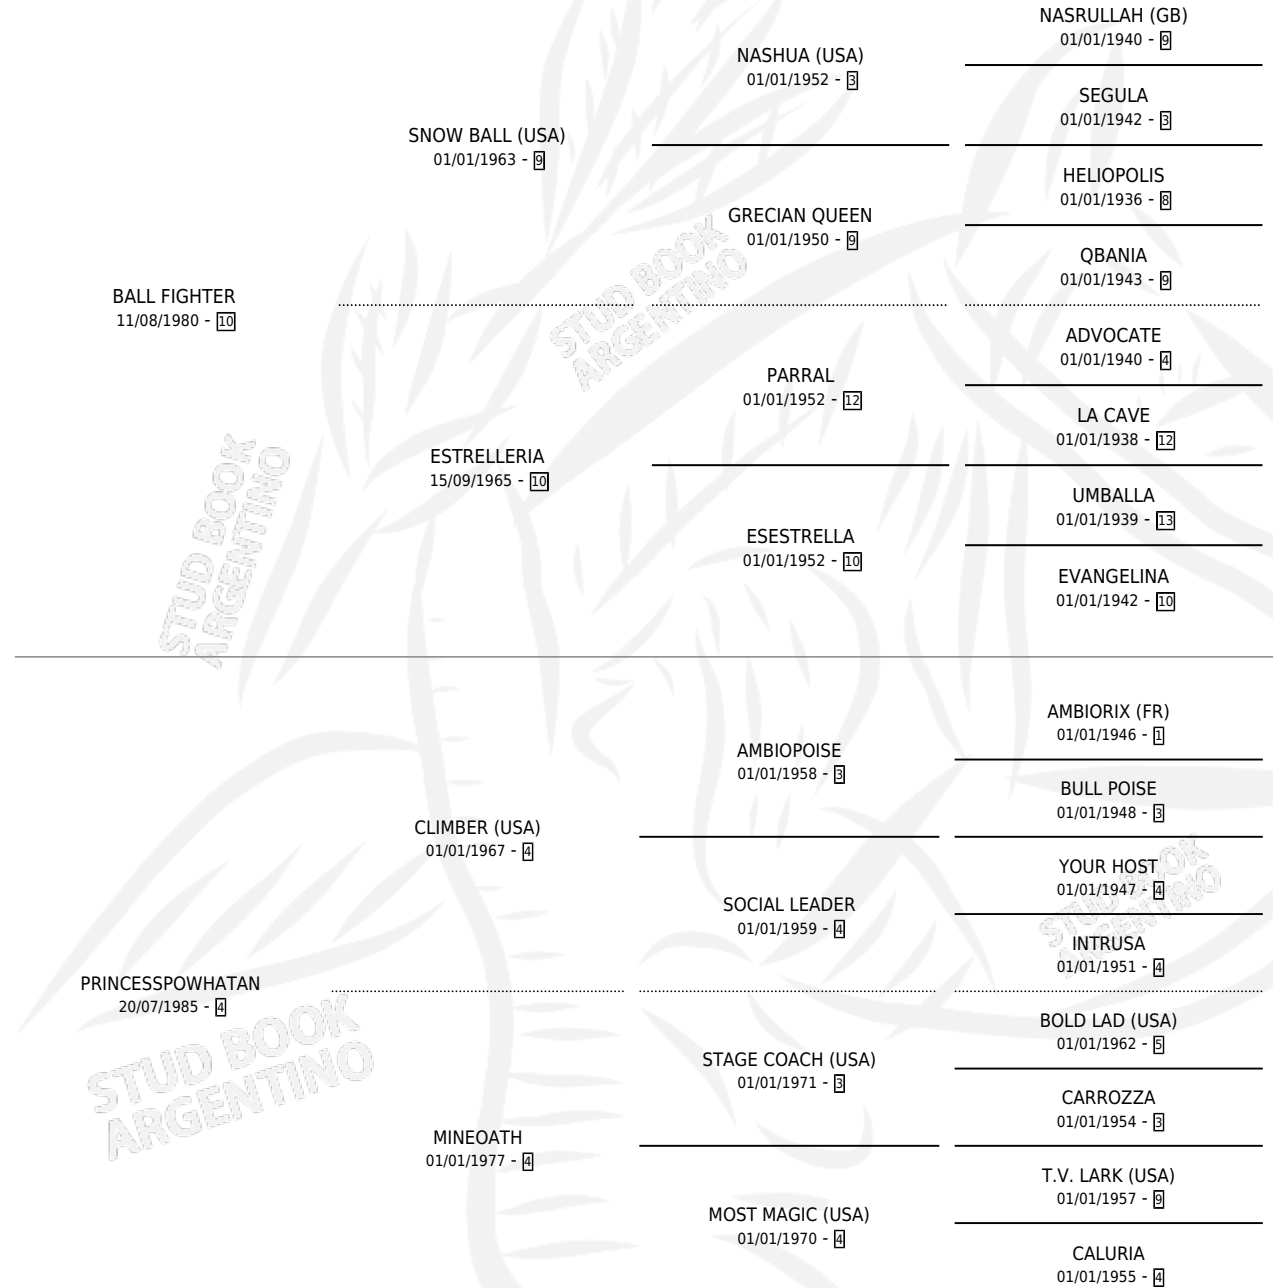

FIGHTER'S POW

por **BALL FIGHTER** y **PRINCESSPOWHATAN** por **CLIMBER** (USA)

Argentina · Hembra · Alazan Tostado · SP · 04/10/1998
Familia 4-d · Volumen 36

ESTADO

TIPIFICACIÓN SANGUÍNEA	✓
TIPIFICACIÓN POR ADN	✓
PASAPORTE	X
IDENTIFICACIÓN POR MICROCHIP	X
REPRODUCTOR	✓

Lugar de nacimiento: Unicornio

Criador: Unicornio

PEDIGREE

CAMPAÑA

Solo carreras oficiales de Argentina

POR EDAD

EDAD	CC	1°	2°	3°	4°	5°	NP	CLC	CLG	CLCG1	CLGG1	IMPORTE	GANANCIA / CC
5 AÑOS	9	0	0	0	0	0	9	0	0	0	0	\$0	\$0
TOTALES	9	0	0	0	0	0	9	0	0	0	0	\$0	\$0
%		0.0%	0.0%	0.0%	0.0%	0.0%	100%	0.0%	0.0%	0.0%	0.0%		