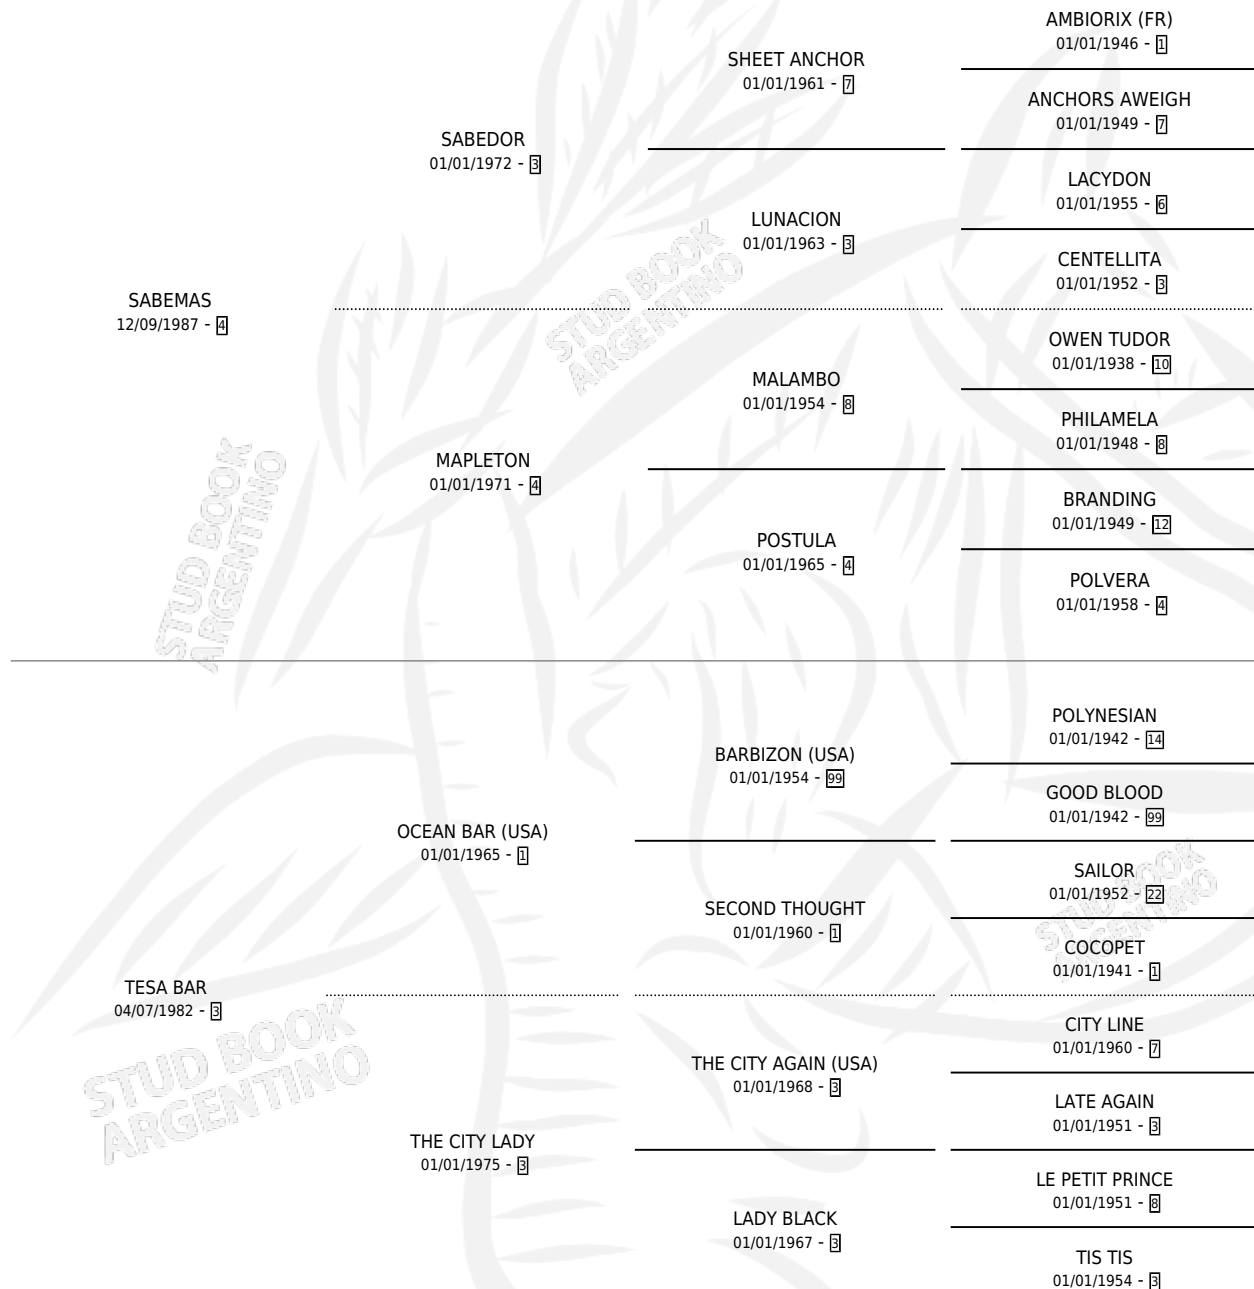

ZOHI HECTOR

por SABEMAS y TESA BAR por OCEAN BAR (USA)

Argentina · Macho · Zaino · SP · 08/10/1998
Familia 3-i · Volumen 36

ESTADO

TIPIFICACIÓN SANGUÍNEA	✓
TIPIFICACIÓN POR ADN	X
PASAPORTE	X
IDENTIFICACIÓN POR MICROCHIP	X
REPRODUCTOR	X

Lugar de nacimiento: Emizohi

Criador: Sin dato

PEDIGREE

ZOHI HECTOR

Datos oficiales del Stud Book Argentino

Documento generado el 10/06/2026

studbook.org.ar