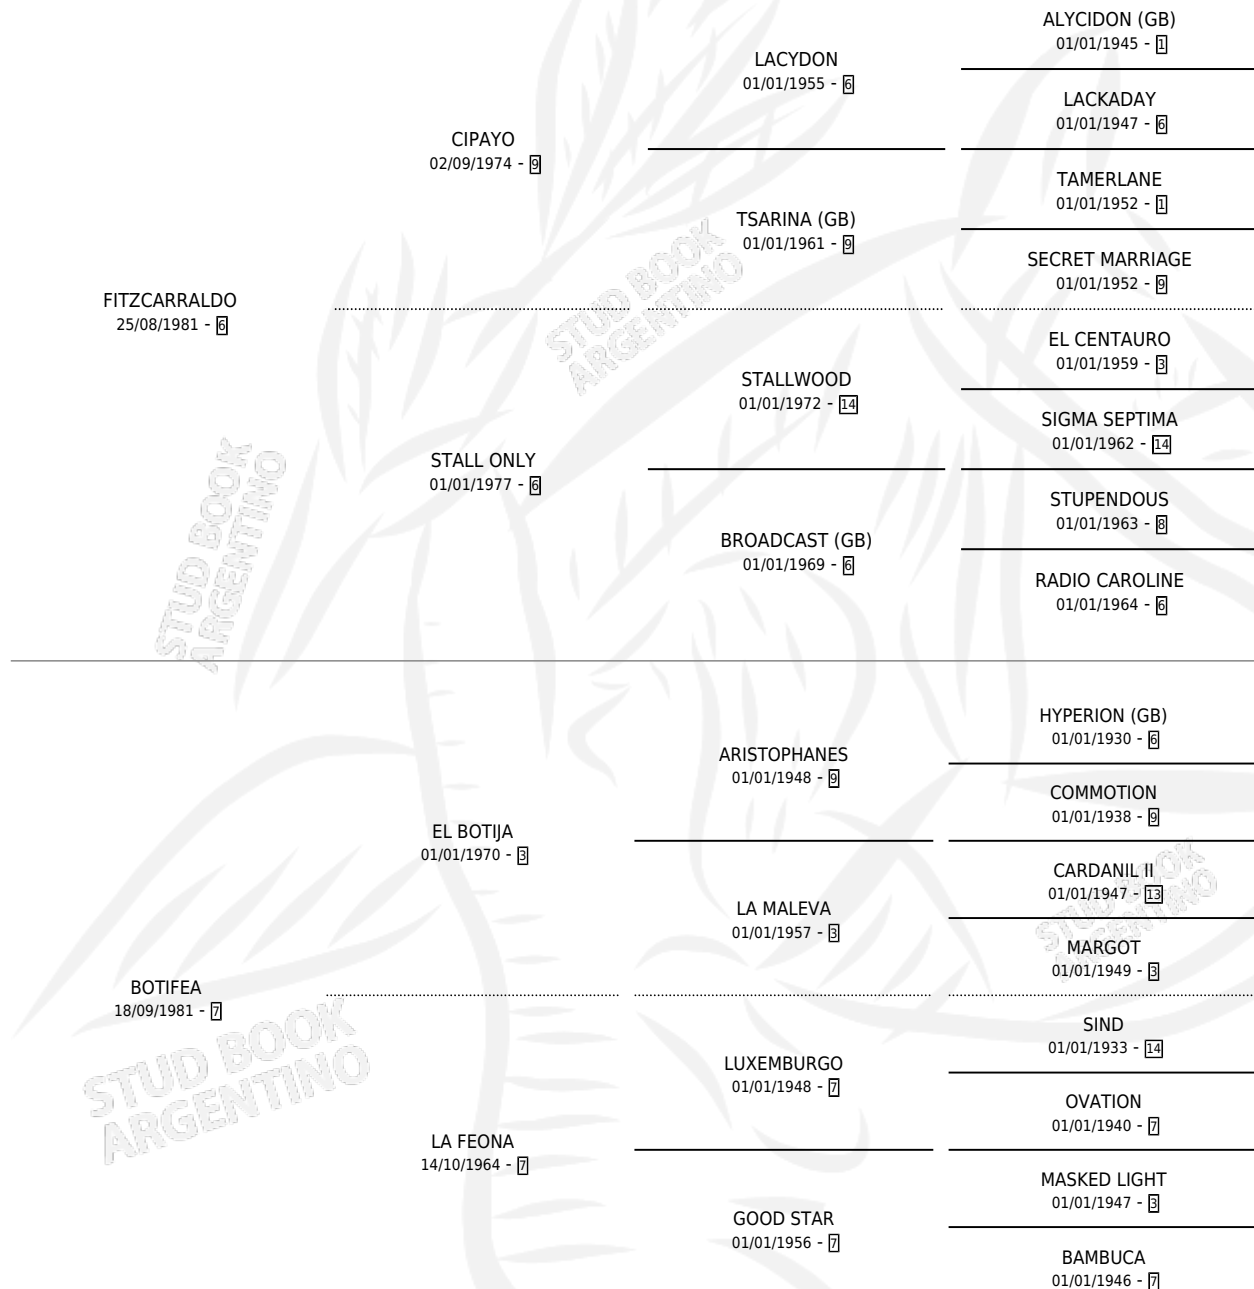

BOSTON FITZ

por FITZCARRALDO y BOTIFEA por EL BOTIJA

Argentina · Macho · Alazan Tostado · SP · 14/10/1998
Familia 7 · Volumen 36

ESTADO

TIPIFICACIÓN SANGUÍNEA	✓
TIPIFICACIÓN POR ADN	X
PASAPORTE	X
IDENTIFICACIÓN POR MICROCHIP	X
REPRODUCTOR	X

Lugar de nacimiento: Clausan

Criador: Clausan

PEDIGREE

CAMPAÑA

Solo carreras oficiales de Argentina

POR EDAD

EDAD	CC	1°	2°	3°	4°	5°	NP	CLC	CLG	CLCG1	CLGG1	IMPORTE	GANANCIA / CC
3 AÑOS	10	1	2	0	0	0	7	0	0	0	0	\$5,668	\$567
4 AÑOS	10	0	0	2	0	4	4	0	0	0	0	\$1,737	\$174
5 AÑOS	5	2	0	0	0	1	2	0	0	0	0	\$11,000	\$2,200
TOTALES	25	3	2	2	0	5	13	0	0	0	0	\$18,405	\$736
%		12.0%	8.0%	8.0%	0.0%	20.0%	52.0%	0.0%	0.0%	0.0%	0.0%		

Ganador de 3 carreras en San Isidro y Palermo - \$18,405, a los 3 y 5 años.

POR DISTANCIA

HIPODROMO	CC	1°	2°	3°	4°	5°	NP	CLC	CLG	CLCG1	CLGG1	IMPORTE
PALERMO	5	1	0	0	0	1	3	0	0	0	0	\$5,500
1200 MTS	1	0	0	0	0	0	1	0	0	0	0	\$0
1400 MTS	4	1	0	0	0	1	2	0	0	0	0	\$5,500
SAN ISIDRO	19	2	2	2	0	3	10	0	0	0	0	\$12,689
1400 MTS	10	1	0	2	0	2	5	0	0	0	0	\$5,511
1200 MTS	6	1	1	0	0	1	3	0	0	0	0	\$6,298
1600 MTS	3	0	1	0	0	0	2	0	0	0	0	\$880
LA PLATA	1	0	0	0	0	1	0	0	0	0	0	\$216
1400 MTS	1	0	0	0	0	1	0	0	0	0	0	\$216