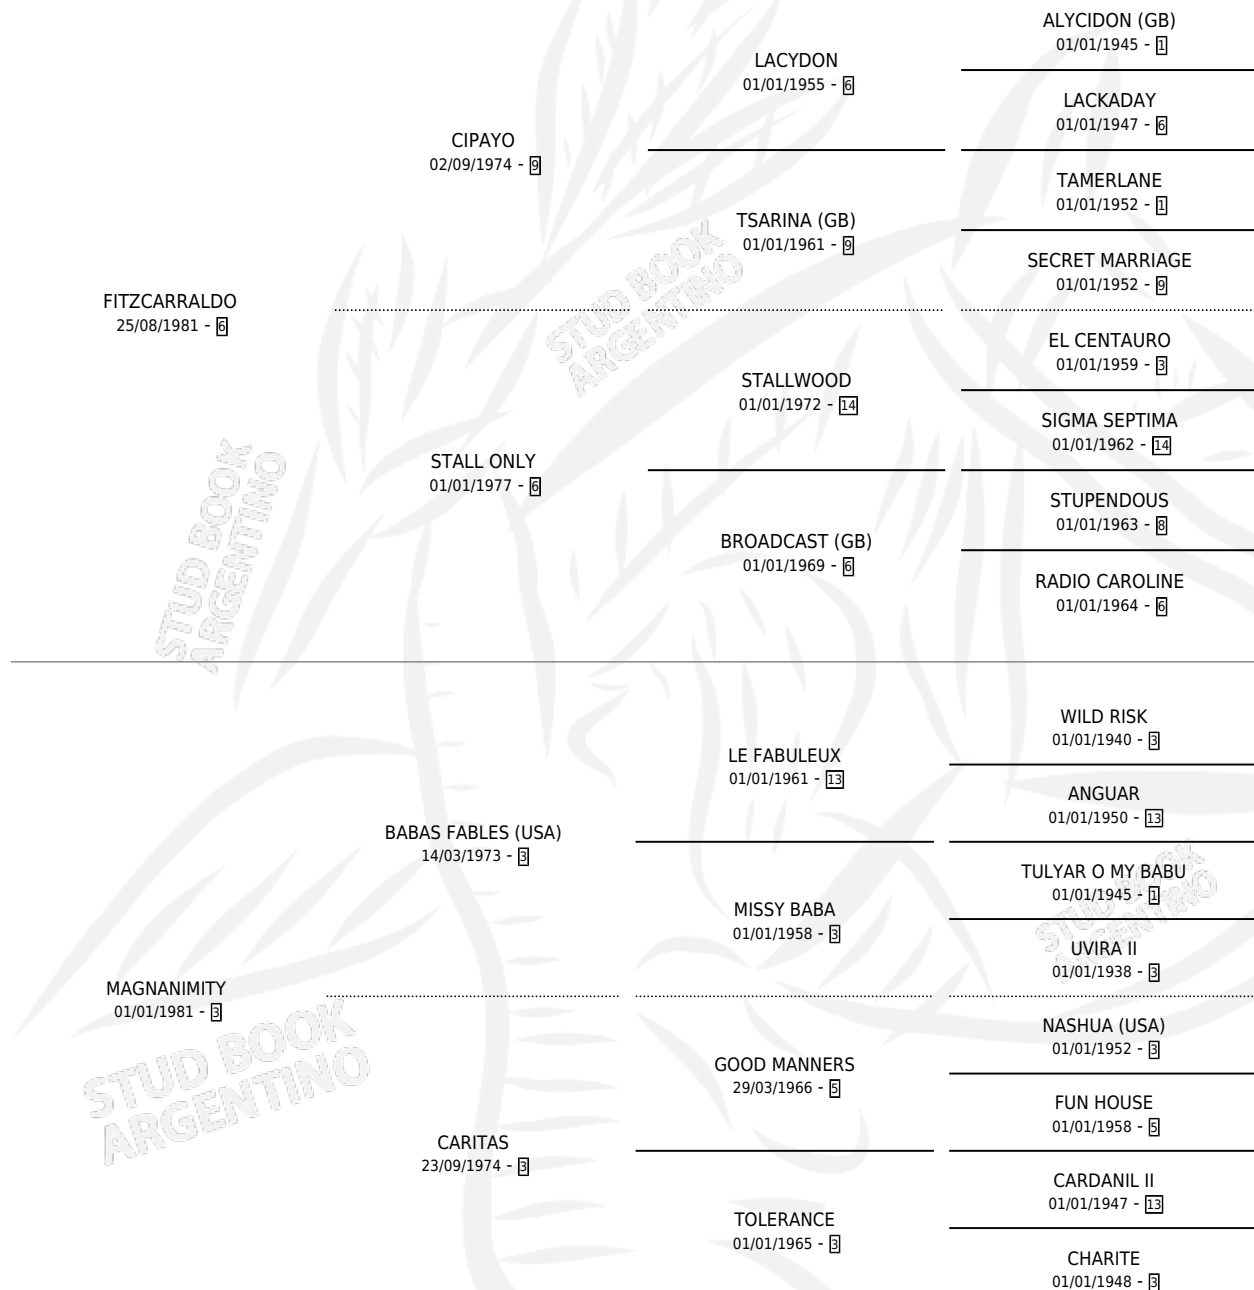

MAGNIFICA FITZ

por FITZCARRALDO y MAGNANIMITY por BABAS FABLES (USA)

Argentina · Hembra · Zaino Doradillo · SP · 14/10/1998
Familia 3-f · Volumen 36

ESTADO

TIPIFICACIÓN SANGUÍNEA	✓
TIPIFICACIÓN POR ADN	✓
PASAPORTE	X
IDENTIFICACIÓN POR MICROCHIP	X
REPRODUCTOR	✓

Lugar de nacimiento: Clausan
Criador: Clausan

~

HIJOS

	MACHOS	HEMBRAS
7 NACIERON	3	4
4 CORRIERON	2	2
3 GANARON	2	1

0	0	0
GANADORES CL	GANADORES GR	GANADORES G1

PEDIGREE