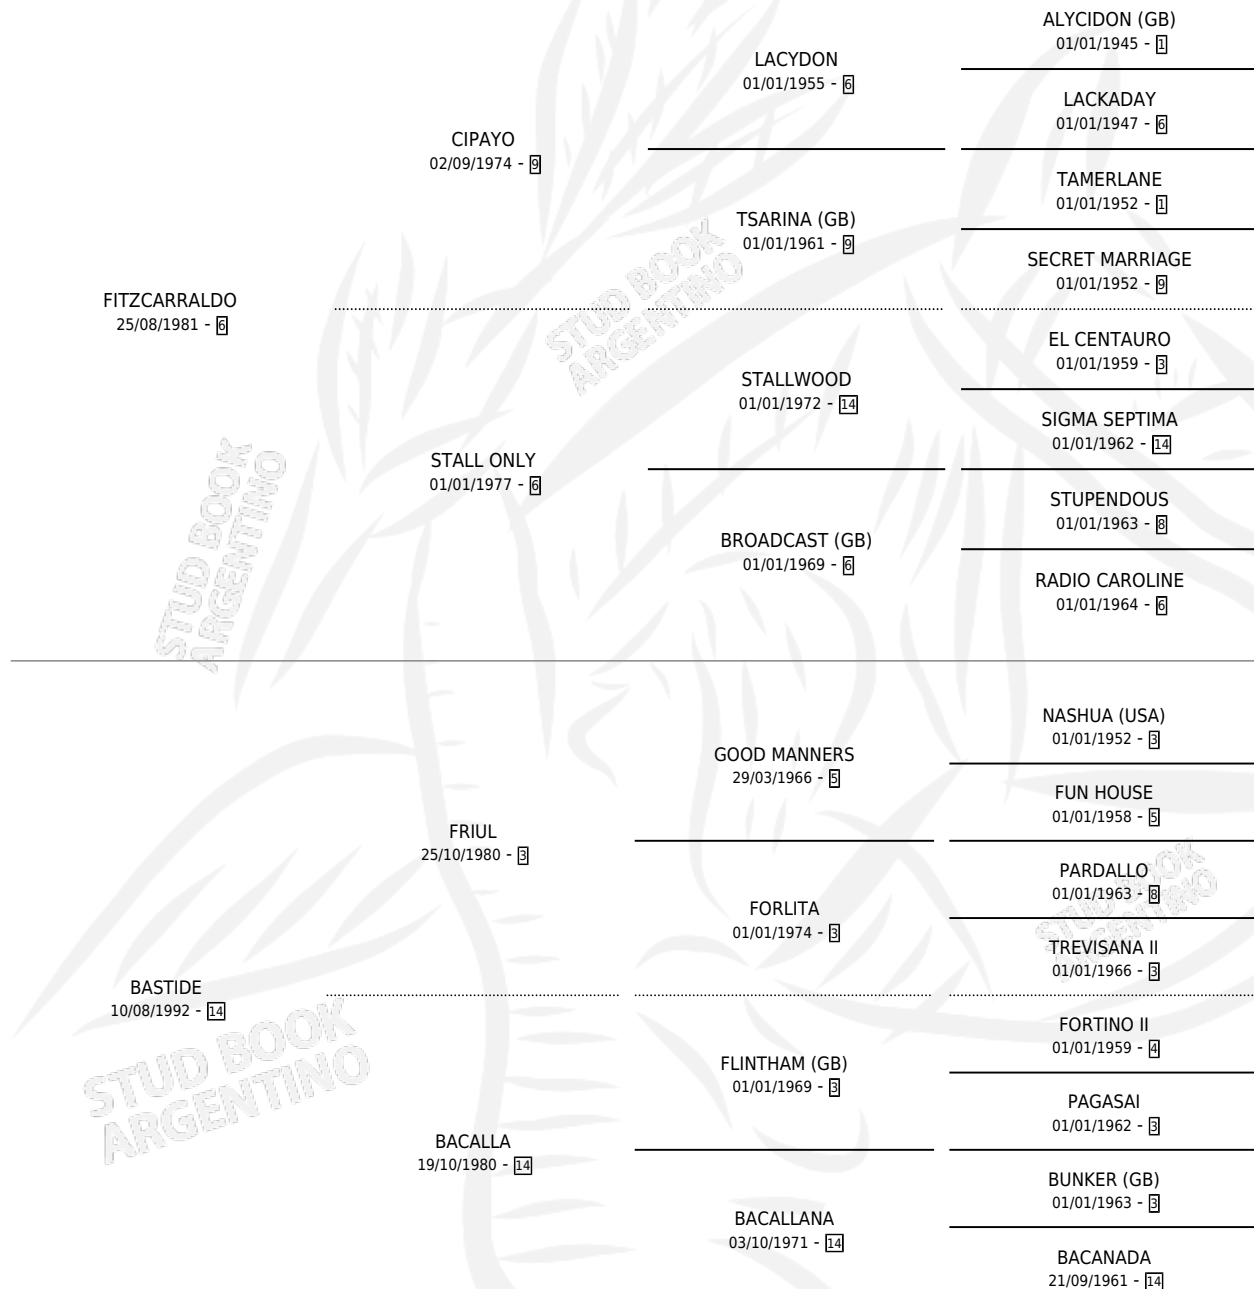

BANDIDO FITZ

por FITZCARRALDO y BASTIDE por FRIUL

Argentina · Macho · Alazan · SP · 07/10/1998
Familia 14 · Volumen 36

ESTADO

TIPIFICACIÓN SANGUÍNEA	✓
TIPIFICACIÓN POR ADN	X
PASAPORTE	X
IDENTIFICACIÓN POR MICROCHIP	X
REPRODUCTOR	X

Lugar de nacimiento: Clausan

Criador: Clausan

PEDIGREE

CAMPAÑA

Solo carreras oficiales de Argentina

POR EDAD

EDAD	CC	1°	2°	3°	4°	5°	NP	CLC	CLG	CLCG1	CLGG1	IMPORTE	GANANCIA / CC
4 AÑOS	2	0	0	0	0	0	2	0	0	0	0	\$0	\$0
6 AÑOS	1	0	0	0	0	0	1	0	0	0	0	\$0	\$0
TOTALES	3	0	0	0	0	0	3	0	0	0	0	\$0	\$0
%		0.0%	0.0%	0.0%	0.0%	0.0%	100%	0.0%	0.0%	0.0%	0.0%		