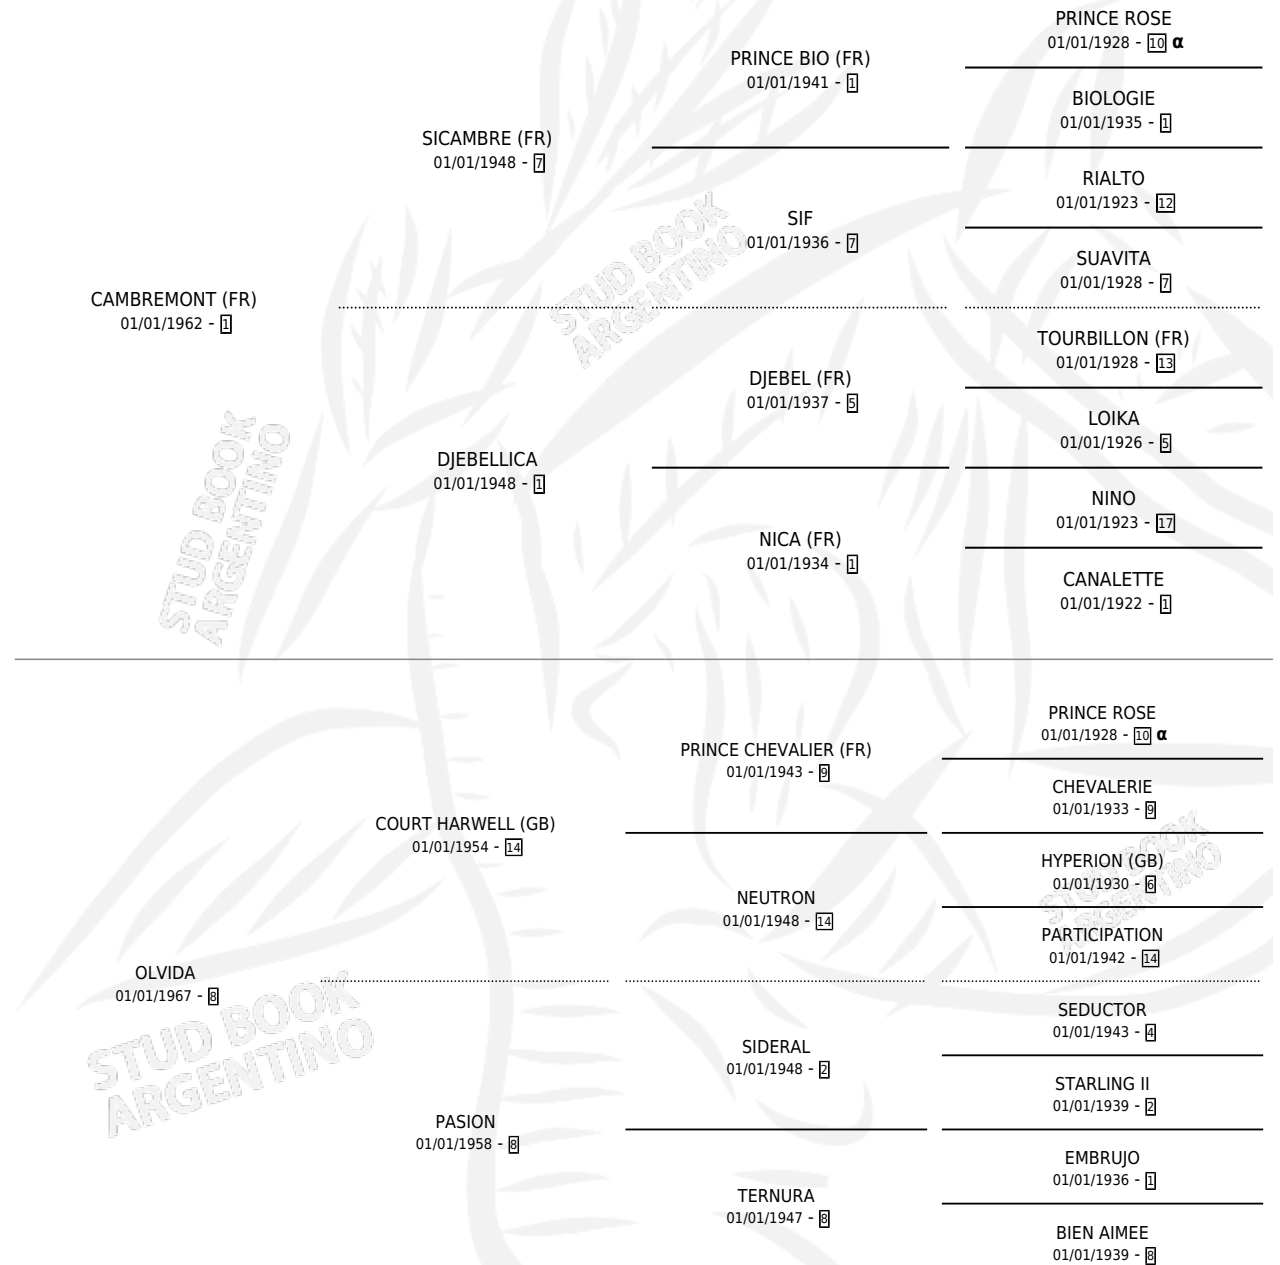

# CONSUELO

por **CAMBREMONT (FR)** y **OLVIDA** por **COURT HARWELL (GB)**

Argentina · Hembra · Alazan Tostado · SP · 01/01/1973  
Familia 8-j · Volumen 28

## ESTADO

TIPIFICACIÓN SANGUÍNEA	X
TIPIFICACIÓN POR ADN	X
PASAPORTE	X
IDENTIFICACIÓN POR MICROCHIP	X
REPRODUCTOR	✓

**Lugar de nacimiento:** Campo particular  
**Criador:** Comalal

~

## HIJOS

	MACHOS	HEMBRAS
10 NACIERON	5	5
8 CORRIERON	5	3
4 GANARON	2	2

<b>0</b>	<b>0</b>	<b>0</b>
GANADORES <b>CL</b>	GANADORES <b>GR</b>	GANADORES <b>G1</b>

## PEDIGREE

INBREEDING : α

S

cimientos 6 / Efectividad 50.00%

PADRILLO	PRODUCTO	CRIADOR	1ER SERVICIO	ÚLTIMO SERVICIO
COEUR DE LION (FR)	∅		09/11/1994	28/11/1994
FLINTHAM (GB)	CUSHAMEN (M A, 30/10/1994) •MURIÓ EL 08/12/2015•	COMALAL	11/08/1993	21/11/1993
SIN DATO	∅		27/10/1992	27/10/1992
STUBBINS (GB)	UNFORGETTABLE (M AT, 15/10/1992)	COMALAL	17/09/1991	05/11/1991
BIG PLAY (USA)	∅		11/08/1990	18/11/1990
FITZCARRALDO	∅		17/10/1989	17/10/1989
BIG PLAY (USA)	ANGOSCIA (H A, 21/09/1989) •MURIÓ EL 14/08/1992•	COMALAL	20/09/1988	07/10/1988
FITZCARRALDO	∅		10/10/1987	16/11/1987
CIPOL	PENUMBRAS (H A, 26/09/1987) •MURIÓ EL 08/04/2011•	COMALAL	07/08/1986	17/10/1986
CIPOL	∅		15/10/1985	30/10/1985
MANGUIN (USA)	TU DESTINO (M Z, 07/10/1985)	SIN DATO		
CIPOL	FARVEL (M ZC, 28/08/1984)	SIN DATO		