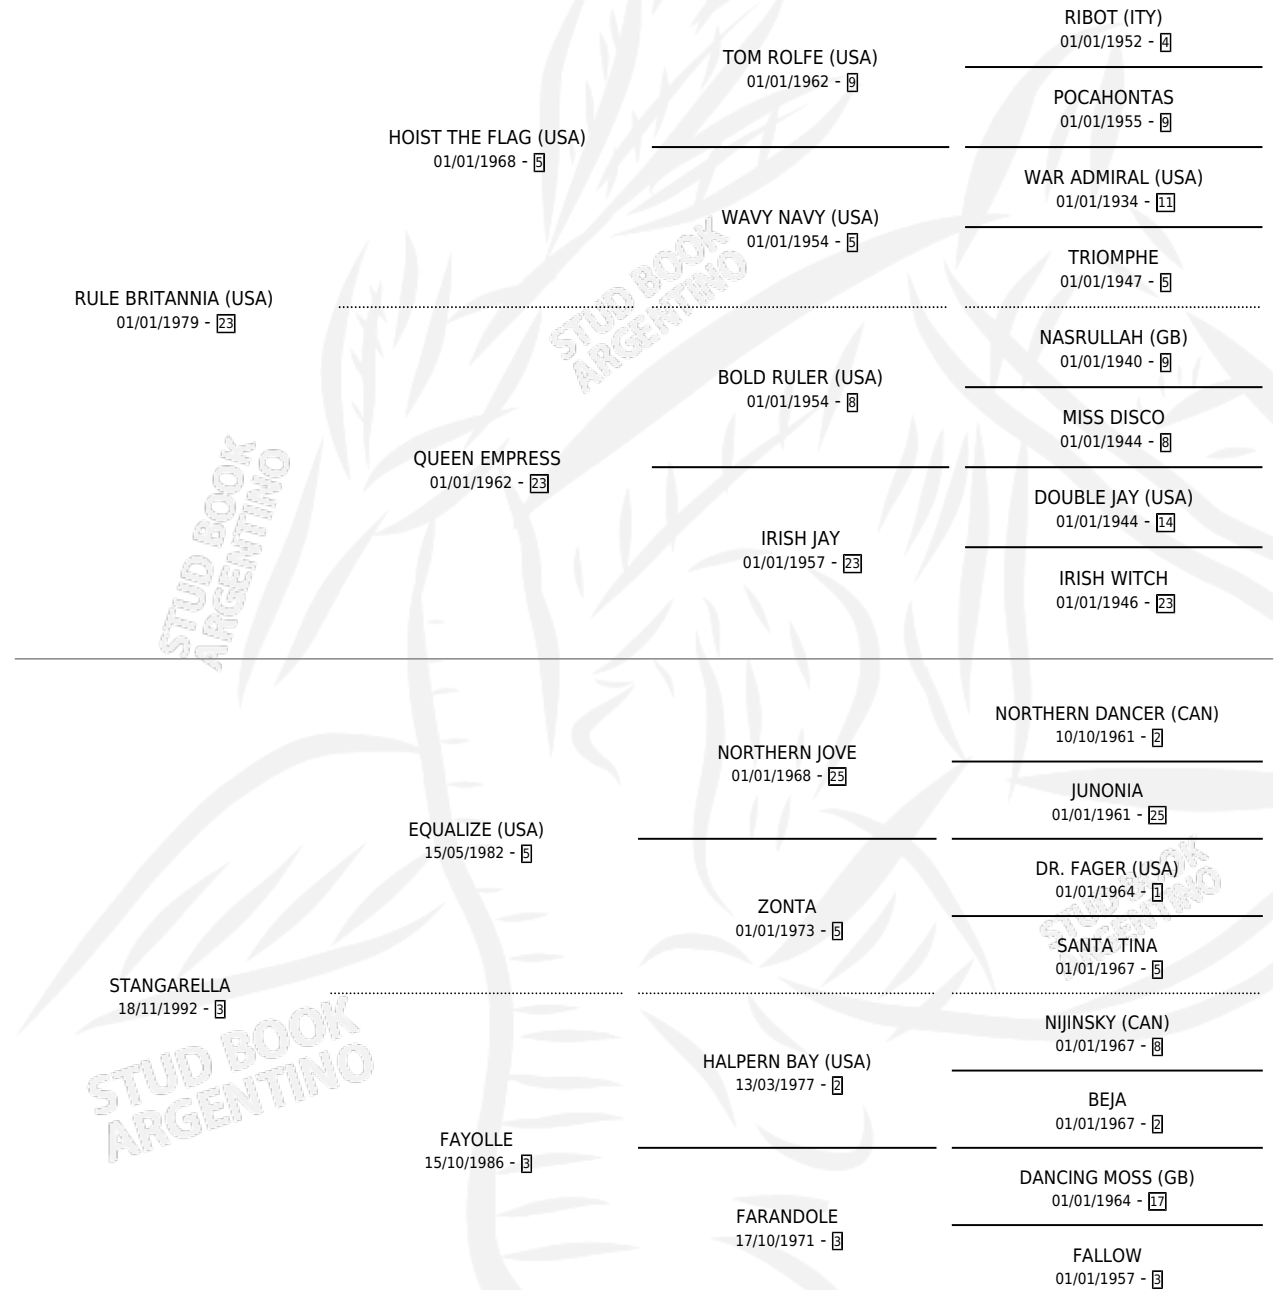

MR. FRACCHIA

por **RULE BRITANNIA (USA)** y **STANGARELLA** por **EQUALIZE (USA)**

Argentina · Macho · Tordillo · SP · 26/10/1998
Familia 3-i · Volumen 36

ESTADO

TIPIFICACIÓN SANGUÍNEA	✓
TIPIFICACIÓN POR ADN	X
PASAPORTE	X
IDENTIFICACIÓN POR MICROCHIP	X
REPRODUCTOR	X

Lugar de nacimiento: Don Arcangel

Criador: Sin dato

PEDIGREE

CAMPAÑA

Solo carreras oficiales de Argentina

POR EDAD

EDAD	CC	1°	2°	3°	4°	5°	NP	CLC	CLG	CLCG1	CLGG1	IMPORTE	GANANCIA / CC
3 AÑOS	4	1	1	0	0	0	2	0	0	0	0	\$6,731	\$1,683
4 AÑOS	2	2	0	0	0	0	0	0	0	0	0	\$12,550	\$6,275
TOTALES	6	3	1	0	0	0	2	0	0	0	0	\$19,281	\$3,214
%		50.0%	16.7%	0.0%	0.0%	0.0%	33.3%	0.0%	0.0%	0.0%	0.0%		

Ganador de 3 carreras en San Isidro - \$19,281, a los 3 y 4 años.

POR DISTANCIA

HIPODROMO	CC	1°	2°	3°	4°	5°	NP	CLC	CLG	CLCG1	CLGG1	IMPORTE
SAN ISIDRO	5	3	1	0	0	0	1	0	0	0	0	\$19,281
1200 MTS	3	2	1	0	0	0	0	0	0	0	0	\$12,681
1400 MTS	2	1	0	0	0	0	1	0	0	0	0	\$6,600
PALERMO	1	0	0	0	0	0	1	0	0	0	0	\$0
1200 MTS	1	0	0	0	0	0	1	0	0	0	0	\$0