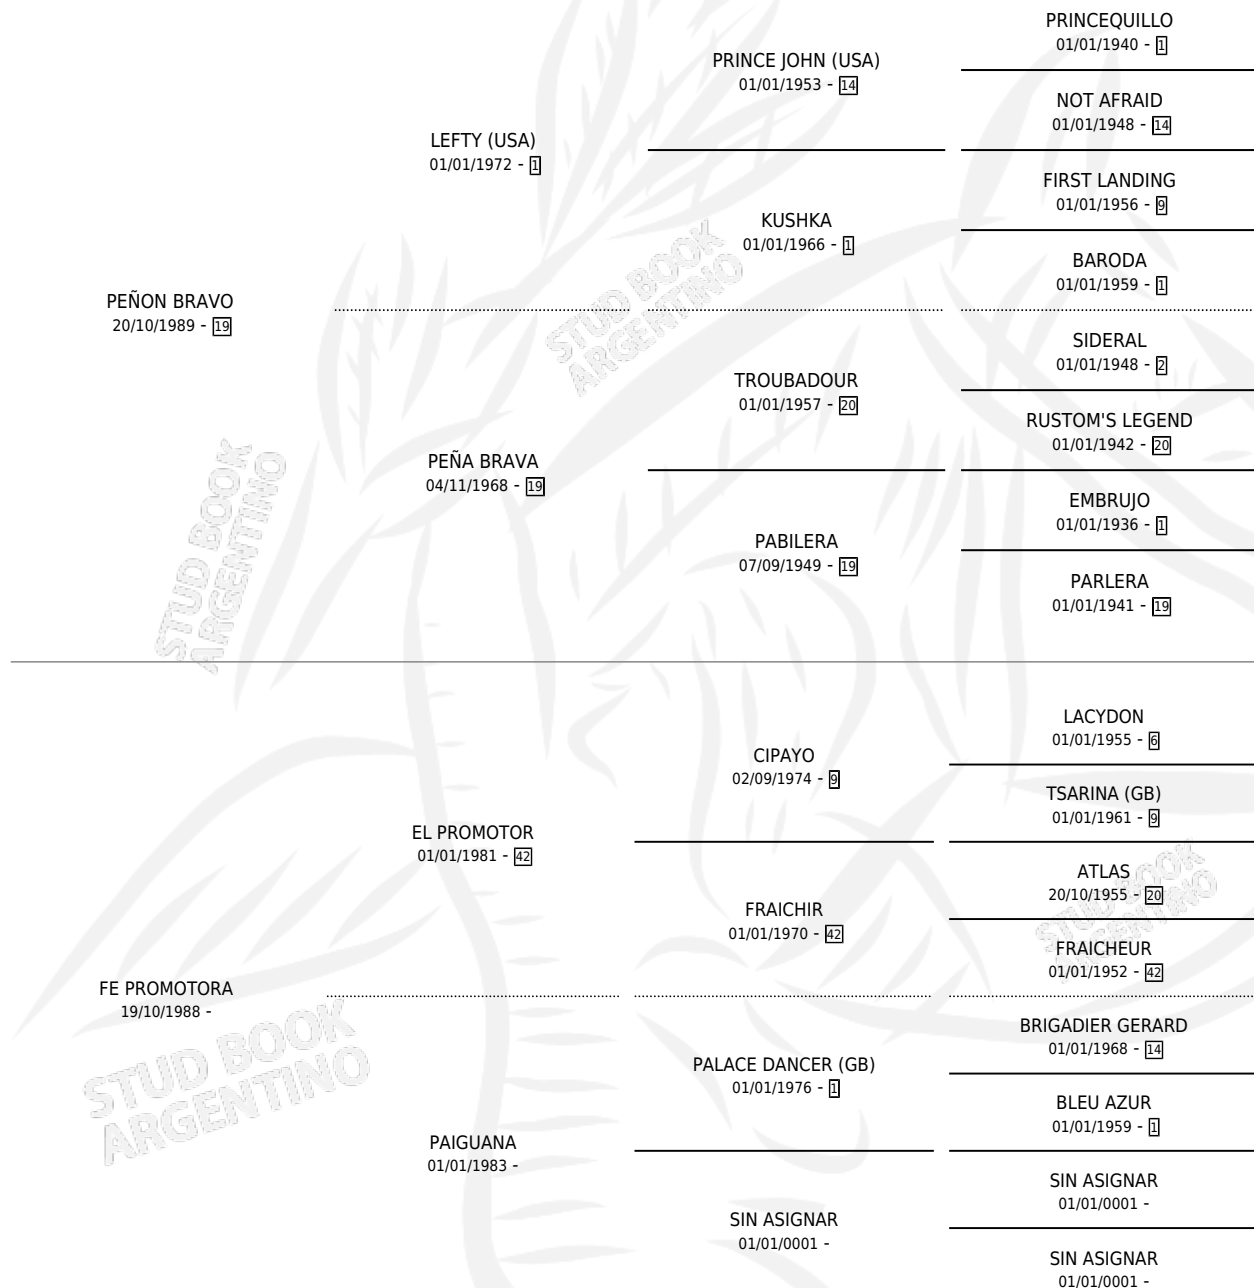

INDAR

por PEÑON BRAVO y FE PROMOTORA por EL PROMOTOR

Argentina · Hembra · Alazan · SP · 07/10/1998
Familia · Volumen 36

ESTADO

TIPIFICACIÓN SANGUÍNEA	✓
TIPIFICACIÓN POR ADN	✓
PASAPORTE	X
IDENTIFICACIÓN POR MICROCHIP	X
REPRODUCTOR	✓

Lugar de nacimiento: Aizkolari
Criador: Aizkolari

~

HIJOS

	MACHOS	HEMBRAS
6 NACIERON	0	6
2 CORRIERON	0	2

SIN ACTUACIONES

PEDIGREE