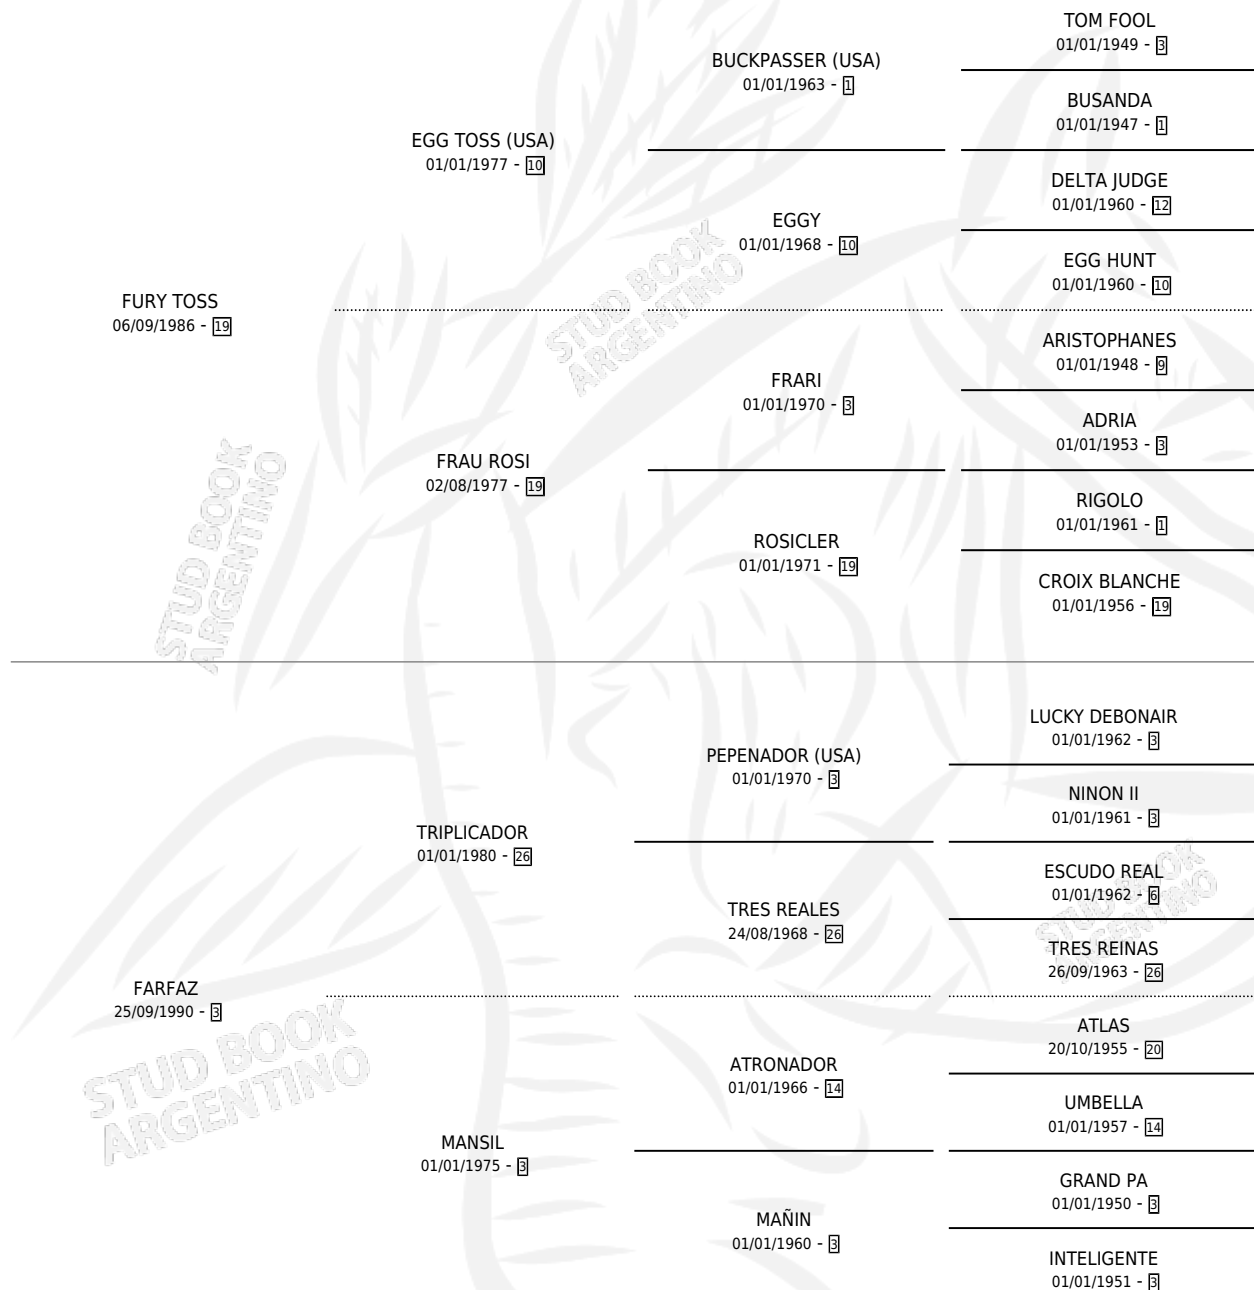

PEPA TOSS

por FURY TOSS y FARFAZ por TRIPLICADOR

Argentina · Hembra · Alazan · SP · 31/10/1998
Familia 3 · Volumen 36

ESTADO

TIPIFICACIÓN SANGUÍNEA	X
TIPIFICACIÓN POR ADN	X
PASAPORTE	X
IDENTIFICACIÓN POR MICROCHIP	X
REPRODUCTOR	X

Lugar de nacimiento: San Jeronimo Sur
Criador: San Jeronimo Sur

PEDIGREE

PEPA TOSS

Datos oficiales del Stud Book Argentino

Documento generado el 08/05/2026

studbook.org.ar