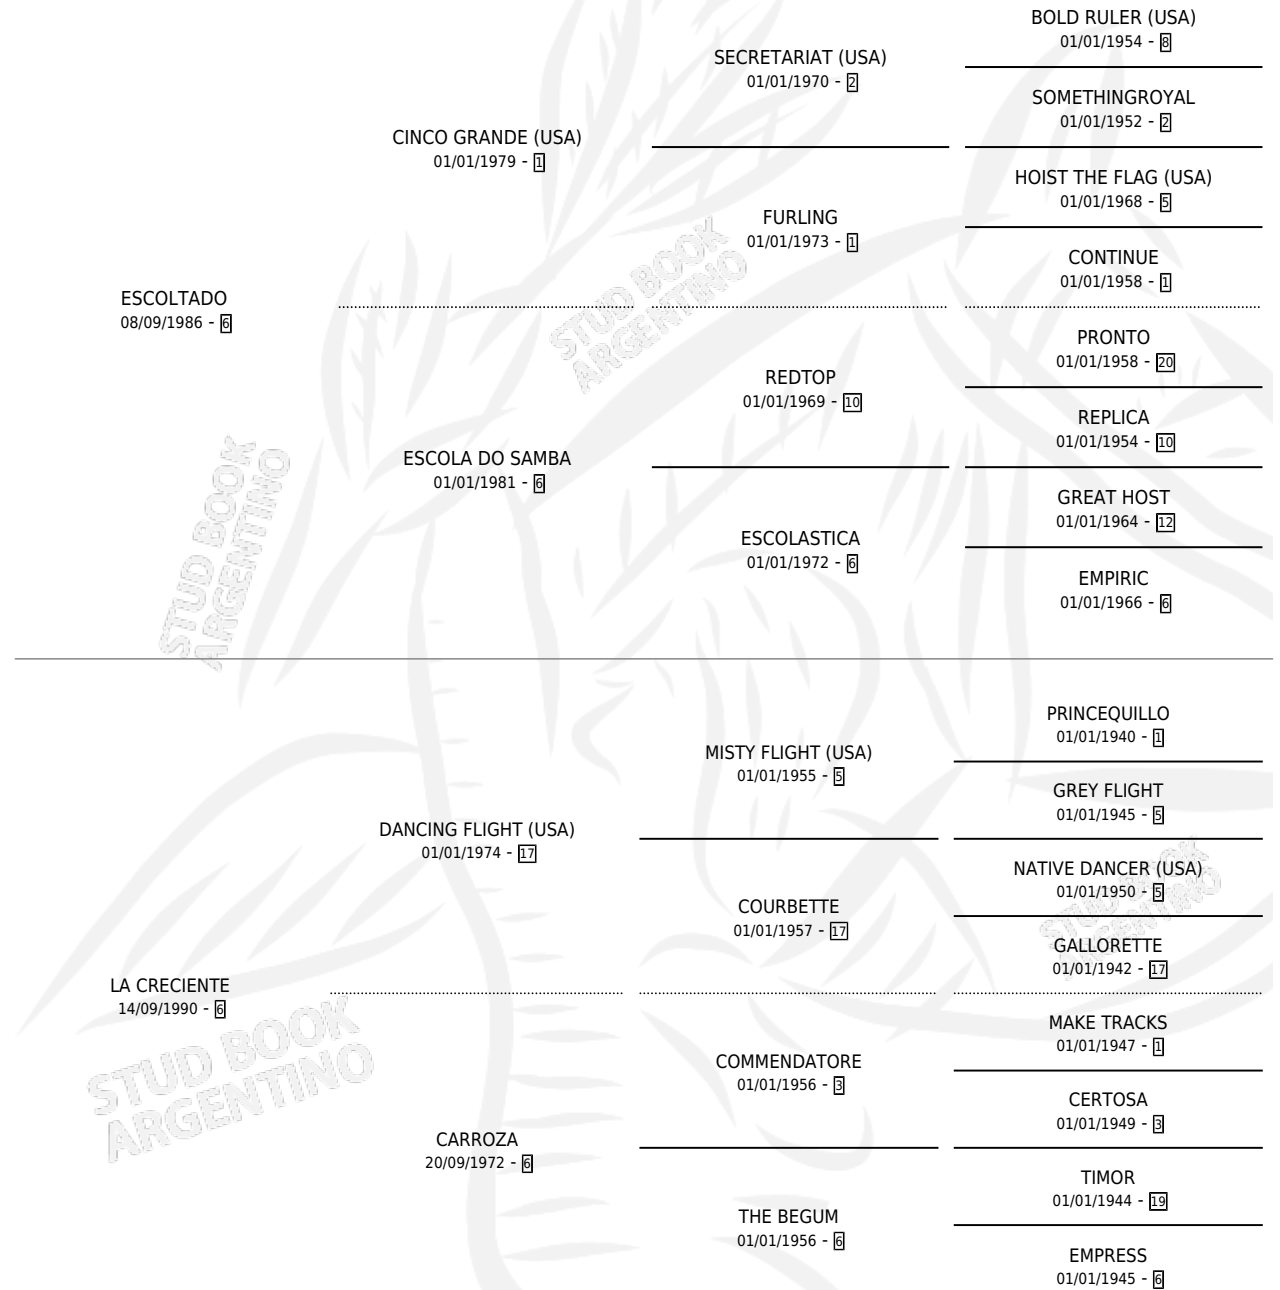

ES COSMICO

por ESCOLTADO y LA CRECIENTE por DANCING FLIGHT (USA)

Argentina · Macho · Alazan · SP · 22/09/1998
Familia 6-f · Volumen 36

ESTADO

TIPIFICACIÓN SANGUÍNEA	✓
TIPIFICACIÓN POR ADN	X
PASAPORTE	X
IDENTIFICACIÓN POR MICROCHIP	X
REPRODUCTOR	X

Lugar de nacimiento: Doña Pancha
Criador: Doña Pancha

PEDIGREE

CAMPAÑA

Solo carreras oficiales de Argentina

POR EDAD

EDAD	CC	1°	2°	3°	4°	5°	NP	CLC	CLG	CLCG1	CLGG1	IMPORTE	GANANCIA / CC
4 AÑOS	1	0	0	0	0	0	1	0	0	0	0	\$0	\$0
TOTALES	1	0	0	0	0	0	1	0	0	0	0	\$0	\$0
%		0.0%	0.0%	0.0%	0.0%	0.0%	100%	0.0%	0.0%	0.0%	0.0%		