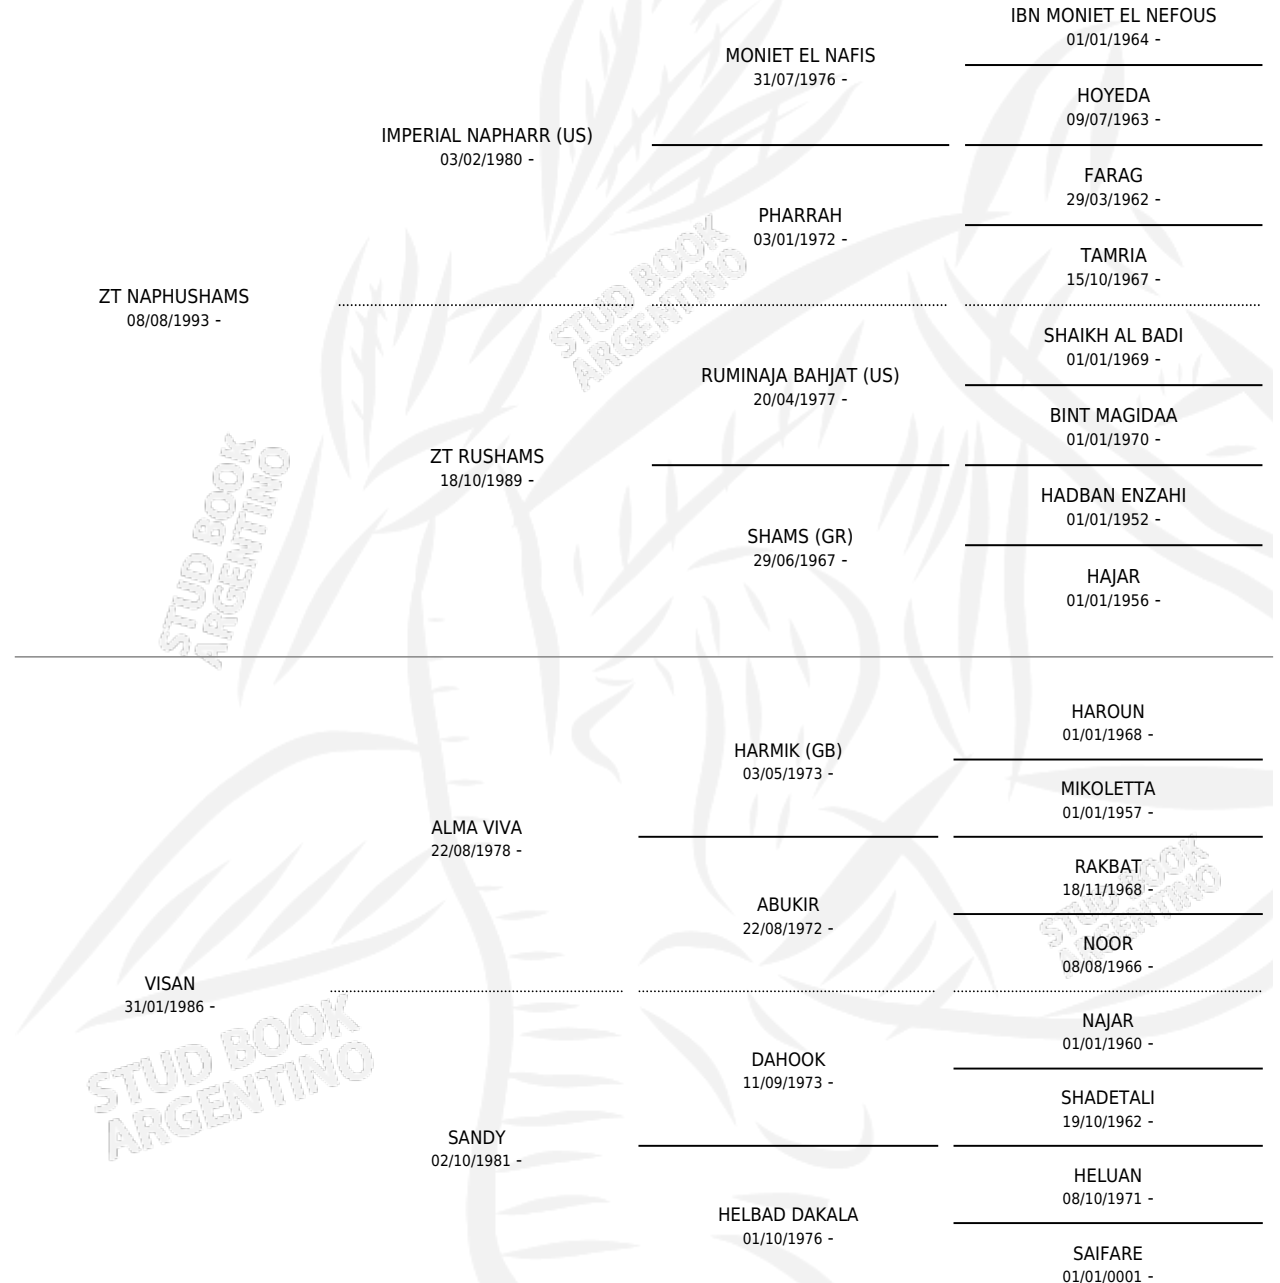

LM NAPHUVI

por ZT NAPHUSHAMS y VISAN por ALMA VIVA

Argentina · Macho · Zaino Doradillo · AP · 27/09/1998
Familia · Volumen 36

ESTADO

TIPIFICACIÓN SANGUÍNEA	✓
TIPIFICACIÓN POR ADN	X
PASAPORTE	X
IDENTIFICACIÓN POR MICROCHIP	X
REPRODUCTOR	X

Lugar de nacimiento: La Matera
Criador: Larrere Carlos Alberto (SUC)

PEDIGREE

CAMPAÑA

Solo carreras oficiales de Argentina

POR EDAD

EDAD	CC	1°	2°	3°	4°	5°	NP	CLC	CLG	CLCG1	CLGG1	IMPORTE	GANANCIA / CC
3 AÑOS	1	0	0	0	0	0	1	0	0	0	0	\$0	\$0
4 AÑOS	6	0	1	1	1	1	2	1	0	0	0	\$1,260	\$210
TOTALES	7	0	1	1	1	1	3	1	0	0	0	\$1,260	\$180
%		0.0%	14.3%	14.3%	14.3%	14.3%	42.9%	14.3%	0.0%	0.0%	0.0%		