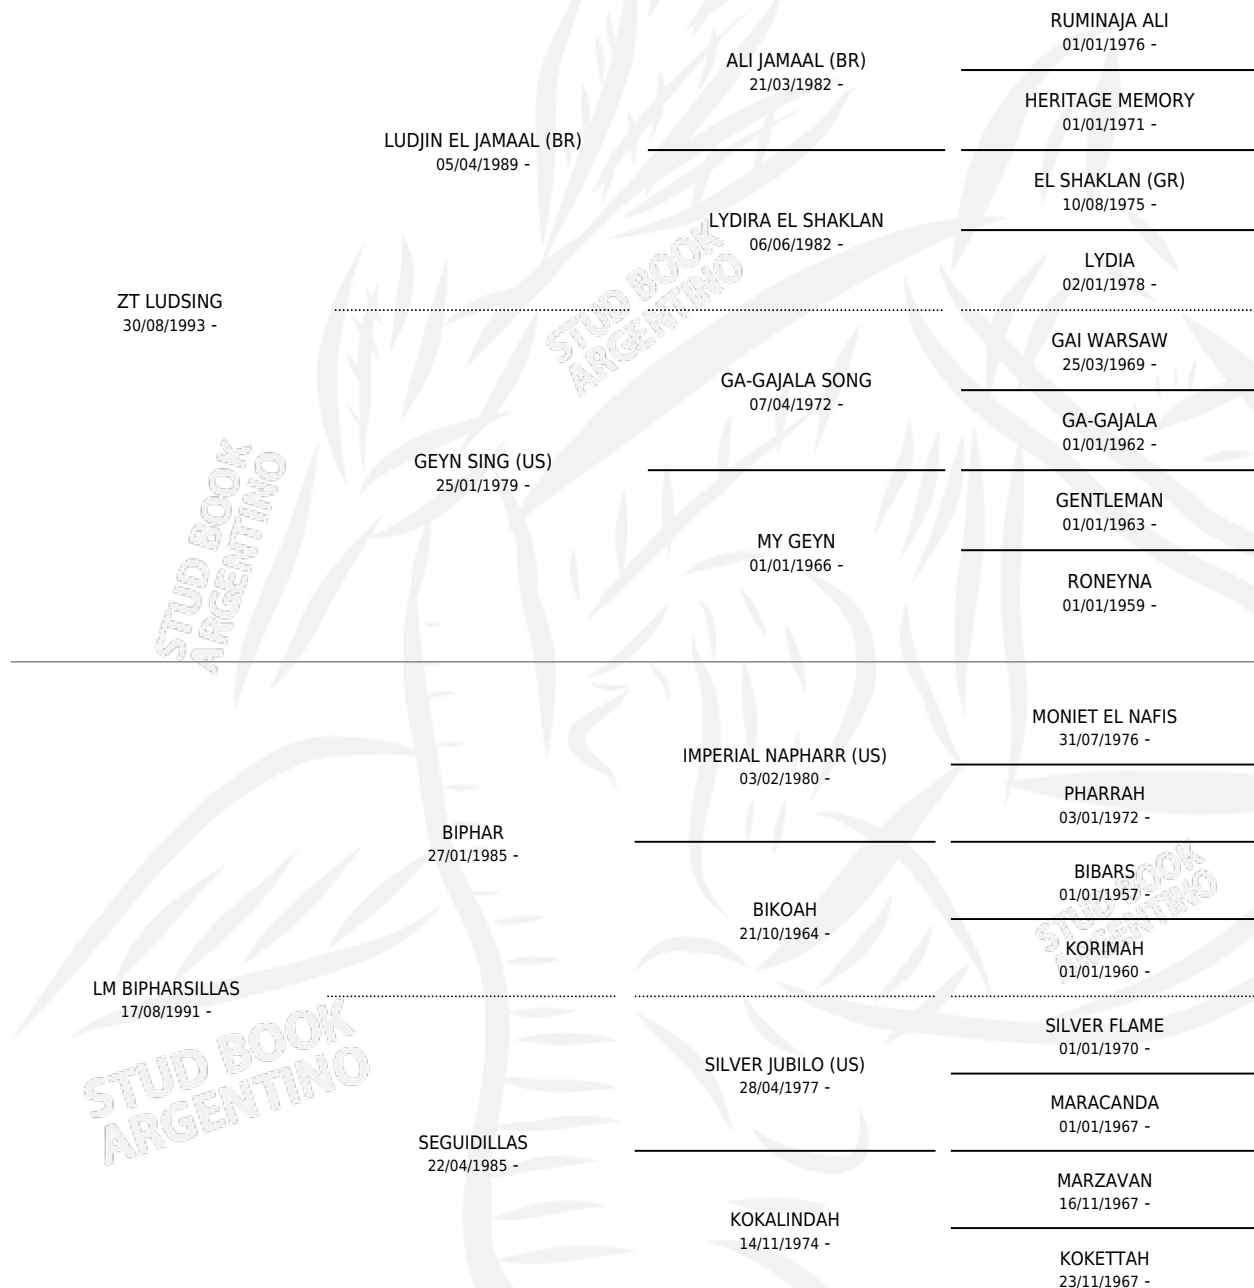

LM BIPHARSING

por ZT LUDSING y LM BIPHARSILLAS por BIPHAR

Argentina · Macho · Tordillo · AP · 14/10/1998
Familia · Volumen 36

ESTADO

TIPIFICACIÓN SANGUÍNEA	X
TIPIFICACIÓN POR ADN	X
PASAPORTE	X
IDENTIFICACIÓN POR MICROCHIP	X
REPRODUCTOR	X

Lugar de nacimiento: La Matera
Criador: Larrere Carlos Alberto (SUC)

PEDIGREE