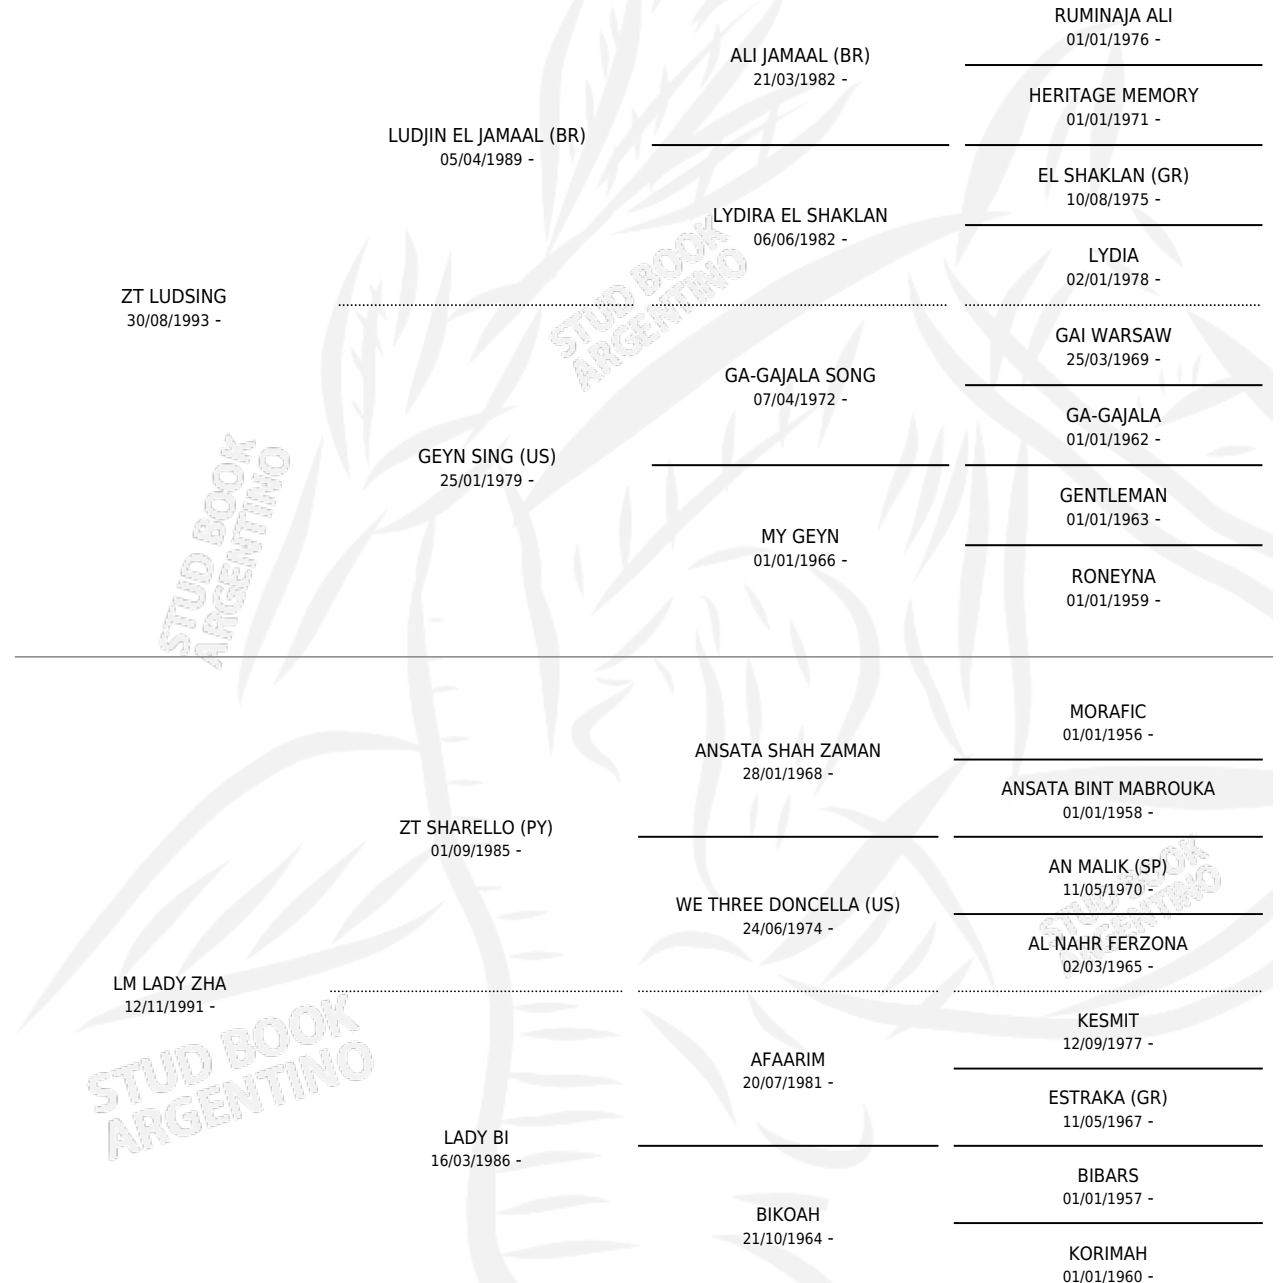

LM ZHALUD

por ZT LUDSING y LM LADY ZHA por ZT SHARELLO (PY)

Argentina · Hembra · Tordillo · AP · 23/09/1998
Familia · Volumen 36

ESTADO

TIPIFICACIÓN SANGUÍNEA	✓
TIPIFICACIÓN POR ADN	X
PASAPORTE	X
IDENTIFICACIÓN POR MICROCHIP	X
REPRODUCTOR	✓

Lugar de nacimiento: La Matera
Criador: Larrere Carlos Alberto (SUC)

PEDIGREE

S

mientos 0 / Efectividad 0.00%

PADRILLO

PRODUCTO

CRIADOR

1ER SERVICIO