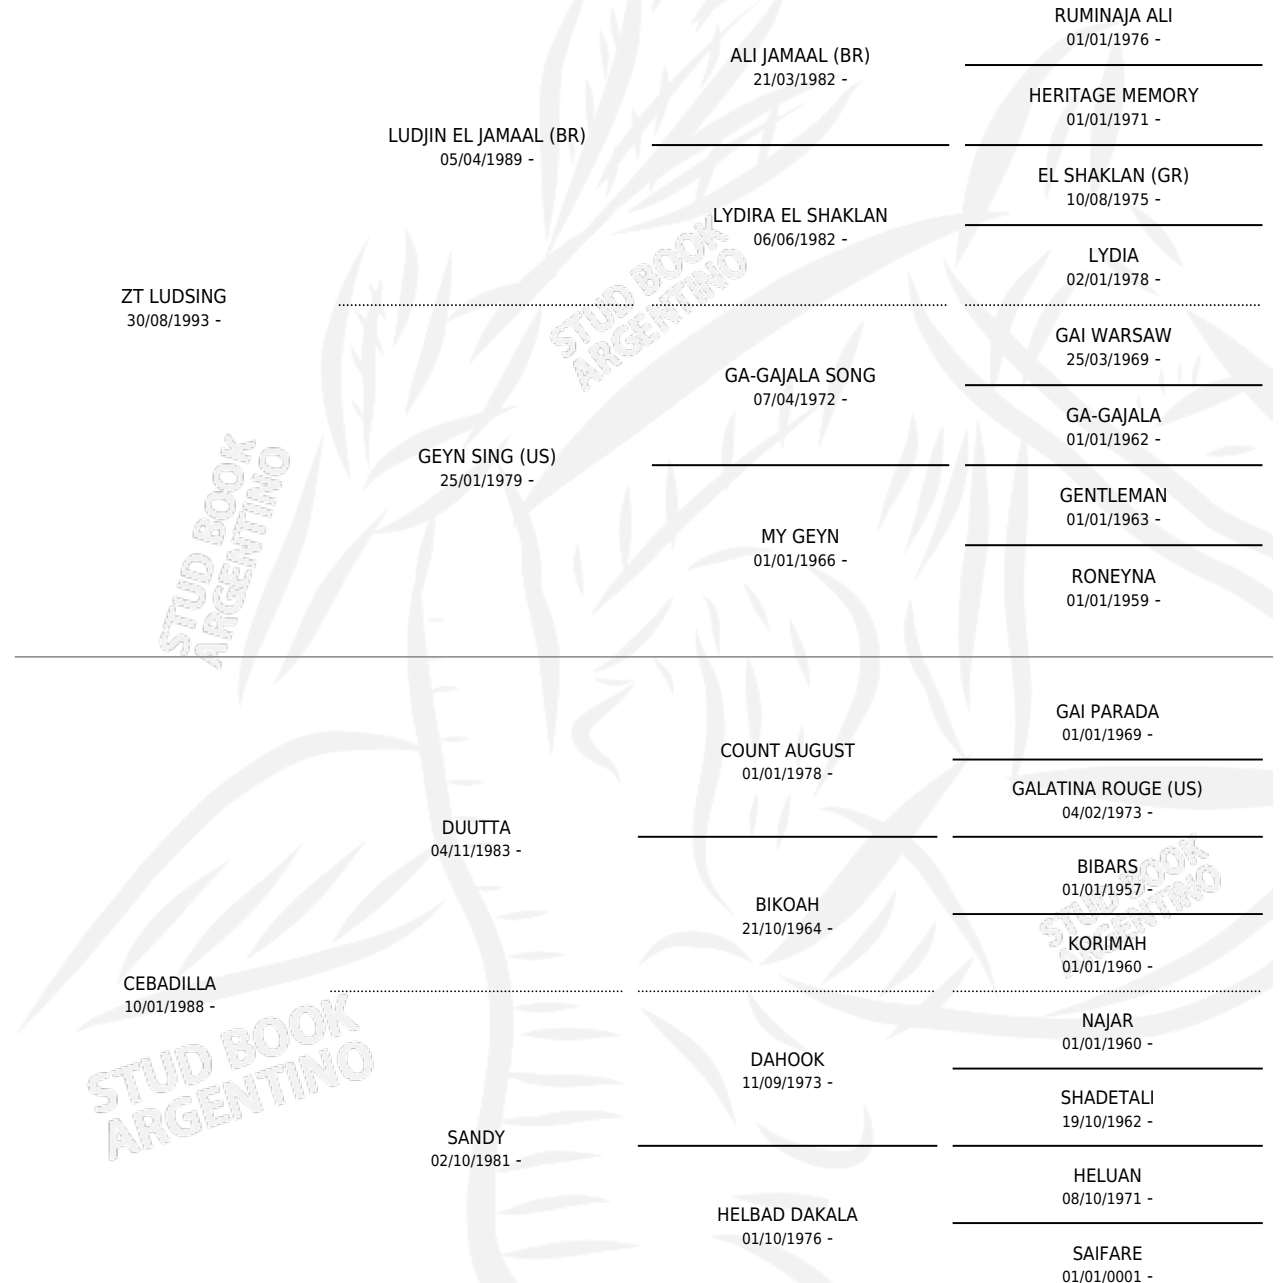

LM DILLASING

por ZT LUDSING y CEBADILLA por DUUTTA

Argentina · Macho · Zaino Doradillo · AP · 01/10/1998
Familia · Volumen 36

ESTADO

TIPIFICACIÓN SANGUÍNEA	X
TIPIFICACIÓN POR ADN	X
PASAPORTE	X
IDENTIFICACIÓN POR MICROCHIP	X
REPRODUCTOR	X

Lugar de nacimiento: La Matera
Criador: Larrere Carlos Alberto (SUC)

PEDIGREE

LM DILLASING

Datos oficiales del Stud Book Argentino

Documento generado el 26/04/2026

studbook.org.ar