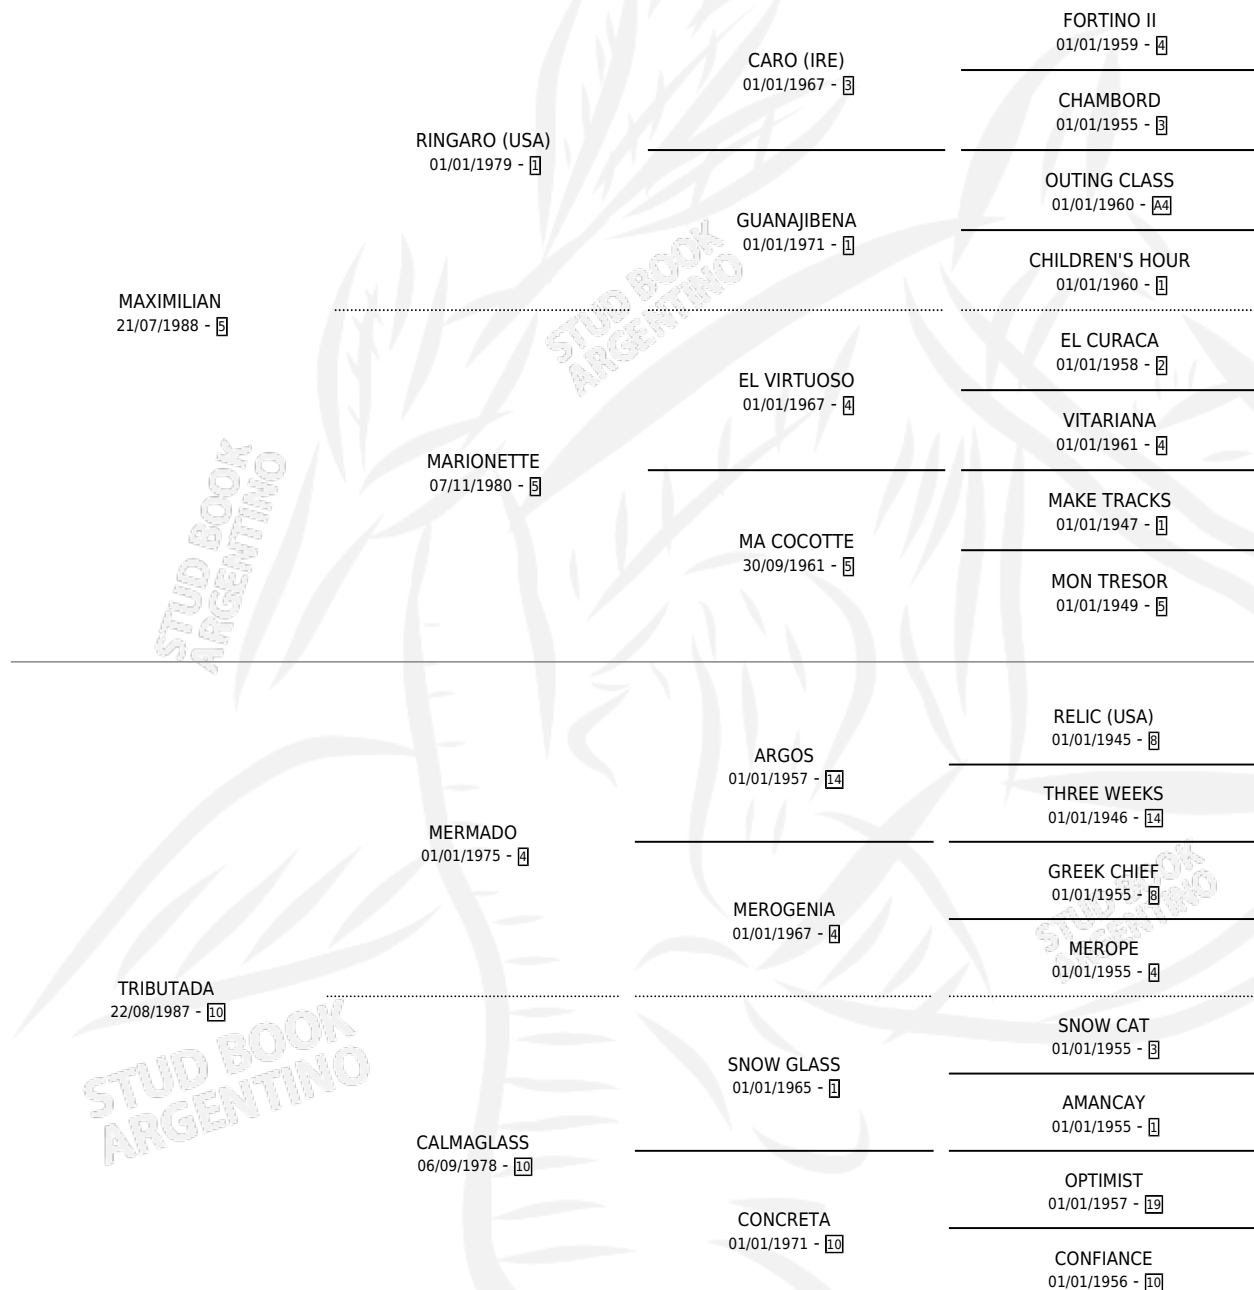

MAXI SOFI

por MAXIMILIAN y TRIBUTADA por MERMADO

Argentina · Hembra · Zaino · SP · 12/09/1998
Familia 10-e · Volumen 36

ESTADO

TIPIFICACIÓN SANGUÍNEA	✓
TIPIFICACIÓN POR ADN	X
PASAPORTE	X
IDENTIFICACIÓN POR MICROCHIP	X
REPRODUCTOR	X

Lugar de nacimiento: Guer Aike

Criador: Sin dato

PEDIGREE

CAMPAÑA

Solo carreras oficiales de Argentina

POR EDAD

EDAD	CC	1°	2°	3°	4°	5°	NP	CLC	CLG	CLCG1	CLGG1	IMPORTE	GANANCIA / CC
3 AÑOS	4	0	0	2	0	0	2	0	0	0	0	\$852	\$213
4 AÑOS	7	1	0	0	0	1	5	0	0	0	0	\$2,510	\$359
TOTALES	11	1	0	2	0	1	7	0	0	0	0	\$3,362	\$306
%		9.1%	0.0%	18.2%	0.0%	9.1%	63.6%	0.0%	0.0%	0.0%	0.0%		