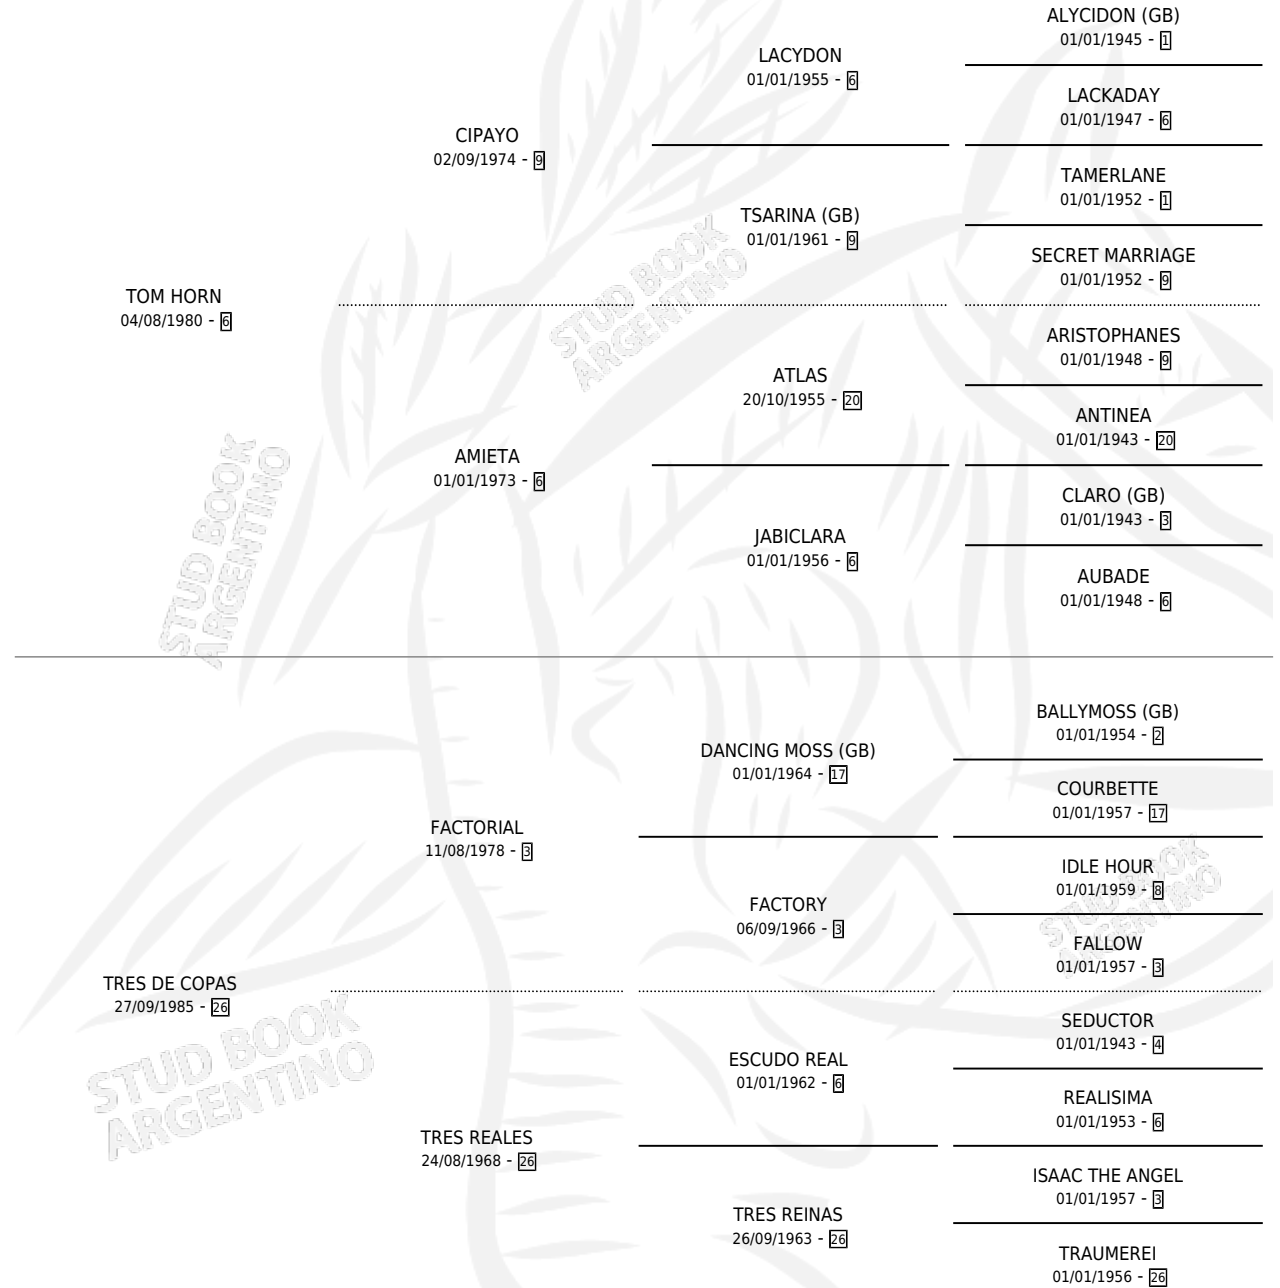

MARISITA

por TOM HORN y TRES DE COPAS por FACTORIAL

Argentina · Hembra · Alazan · SP · 21/09/1998
Familia 26 · Volumen 36

ESTADO

| | |
|------------------------------|---|
| TIPIFICACIÓN SANGUÍNEA | X |
| TIPIFICACIÓN POR ADN | X |
| PASAPORTE | X |
| IDENTIFICACIÓN POR MICROCHIP | X |
| REPRODUCTOR | X |

Lugar de nacimiento: Elisa Nelida
Criador: Napolitani Eduardo Justo Suc

PEDIGREE

MARISITA

Datos oficiales del Stud Book Argentino

Documento generado el 09/05/2026

studbook.org.ar