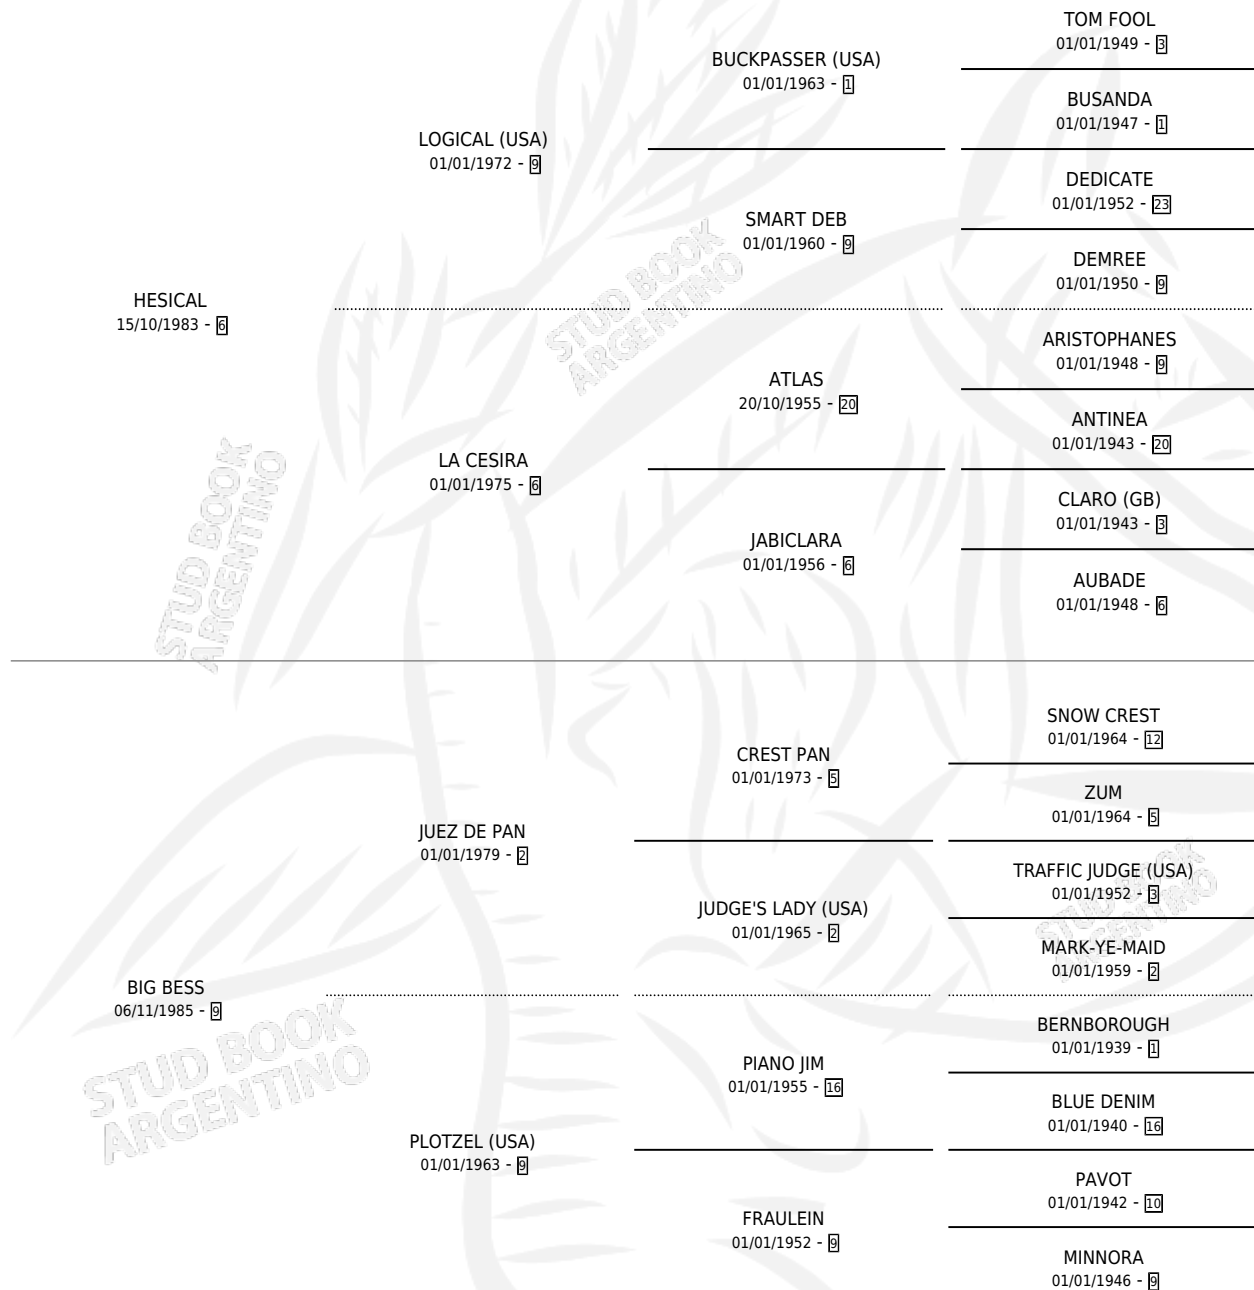

BLOOMINGDALE

por HESICAL y BIG BESS por JUEZ DE PAN

Argentina · Hembra · Zaino · SP · 14/10/1998
Familia 9-e · Volumen 36

ESTADO

TIPIFICACIÓN SANGUÍNEA	✓
TIPIFICACIÓN POR ADN	X
PASAPORTE	X
IDENTIFICACIÓN POR MICROCHIP	X
REPRODUCTOR	X

Lugar de nacimiento: Panamericano

Criador: Laplacette Jose Enrique

PEDIGREE