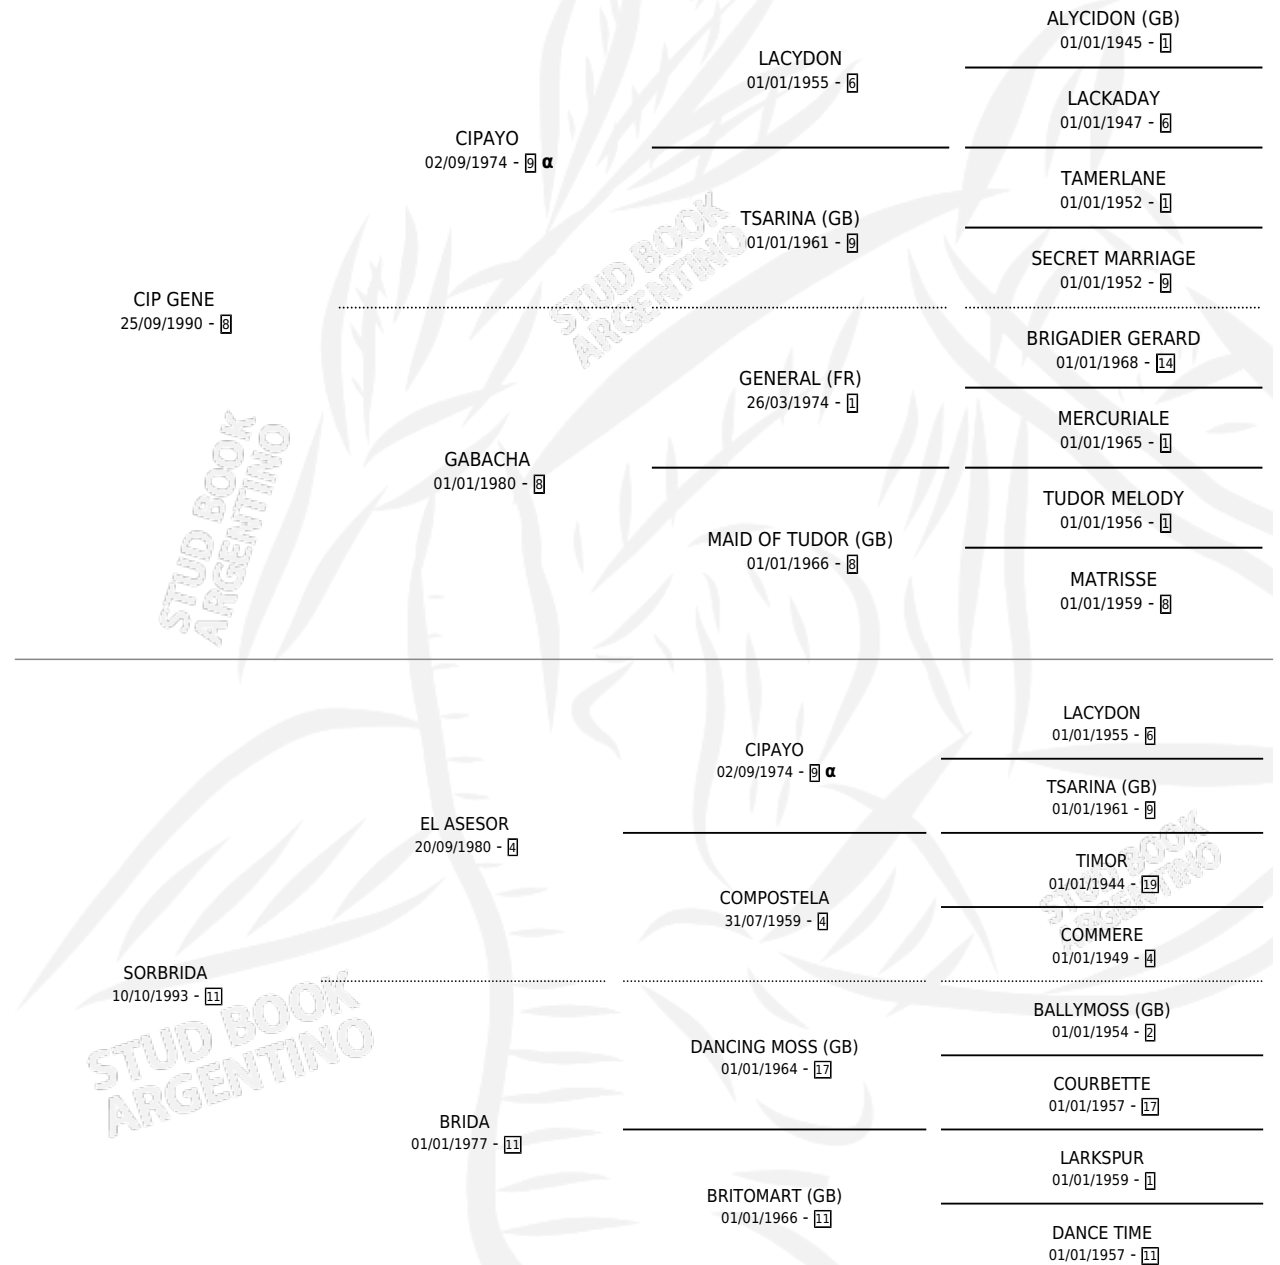

SORTIJERO

por CIP GENE y SORBRIDA por EL ASESOR

Argentina · Macho · Alazan · SP · 10/10/1998
Familia 11-c · Volumen 36

ESTADO

TIPIFICACIÓN SANGUÍNEA	✓
TIPIFICACIÓN POR ADN	X
PASAPORTE	X
IDENTIFICACIÓN POR MICROCHIP	X
REPRODUCTOR	X

Lugar de nacimiento: Capilla De La Sierra

Criador: Capilla De La Sierra

PEDIGREE

INBREEDING : α

CAMPAÑA

Solo carreras oficiales de Argentina

POR EDAD

EDAD	CC	1°	2°	3°	4°	5°	NP	CLC	CLG	CLCG1	CLGG1	IMPORTE	GANANCIA / CC
2 AÑOS	1	0	0	0	0	0	1	0	0	0	0	\$0	\$0
3 AÑOS	1	0	0	0	0	0	1	0	0	0	0	\$0	\$0
4 AÑOS	3	0	0	0	1	0	2	0	0	0	0	\$443	\$148
TOTALES	5	0	0	0	1	0	4	0	0	0	0	\$443	\$89
%		0.0%	0.0%	0.0%	20.0%	0.0%	80.0%	0.0%	0.0%	0.0%	0.0%		