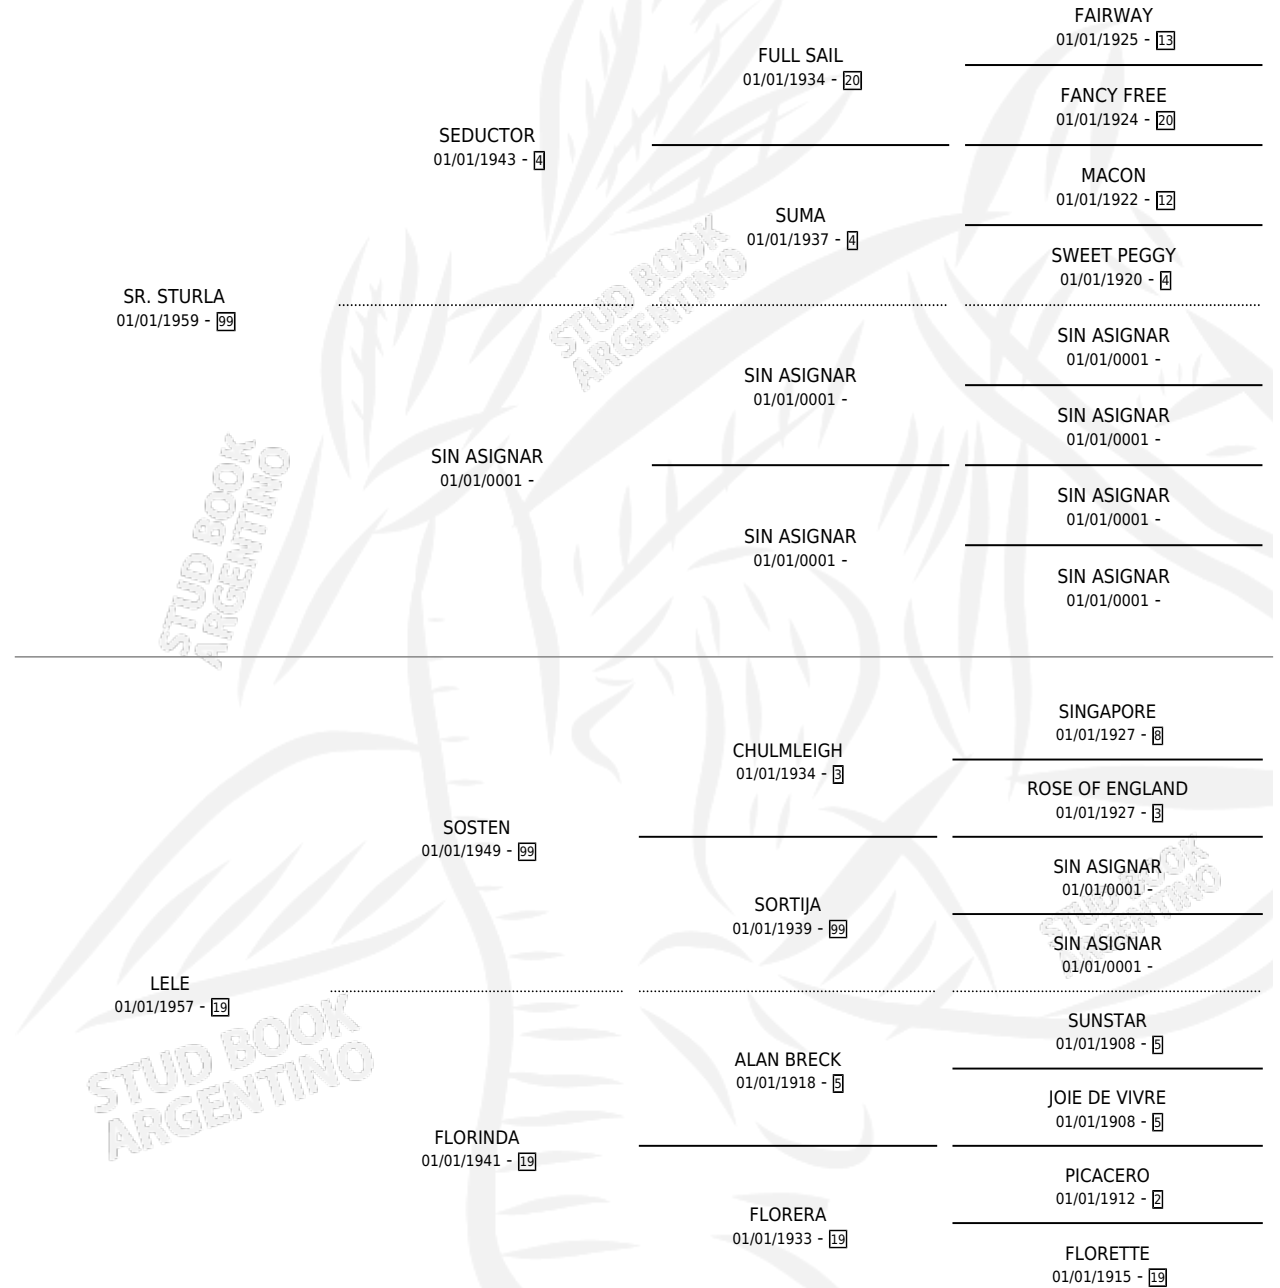

SRA. ARAUCANA

por SR. STURLA y LELE por SOSTEN

Argentina · Hembra · Zaino · SP · 01/01/1973
Familia 19 · Volumen 28

ESTADO

TIPIFICACIÓN SANGUÍNEA	X
TIPIFICACIÓN POR ADN	X
PASAPORTE	X
IDENTIFICACIÓN POR MICROCHIP	X
REPRODUCTOR	✓

Lugar de nacimiento: Campo particular

Criador: Blanco Leonardo Oscar

~

HIJOS

	MACHOS	HEMBRAS
6 NACIERON	5	1
2 CORRIERON	2	0

SIN ACTUACIONES

PEDIGREE