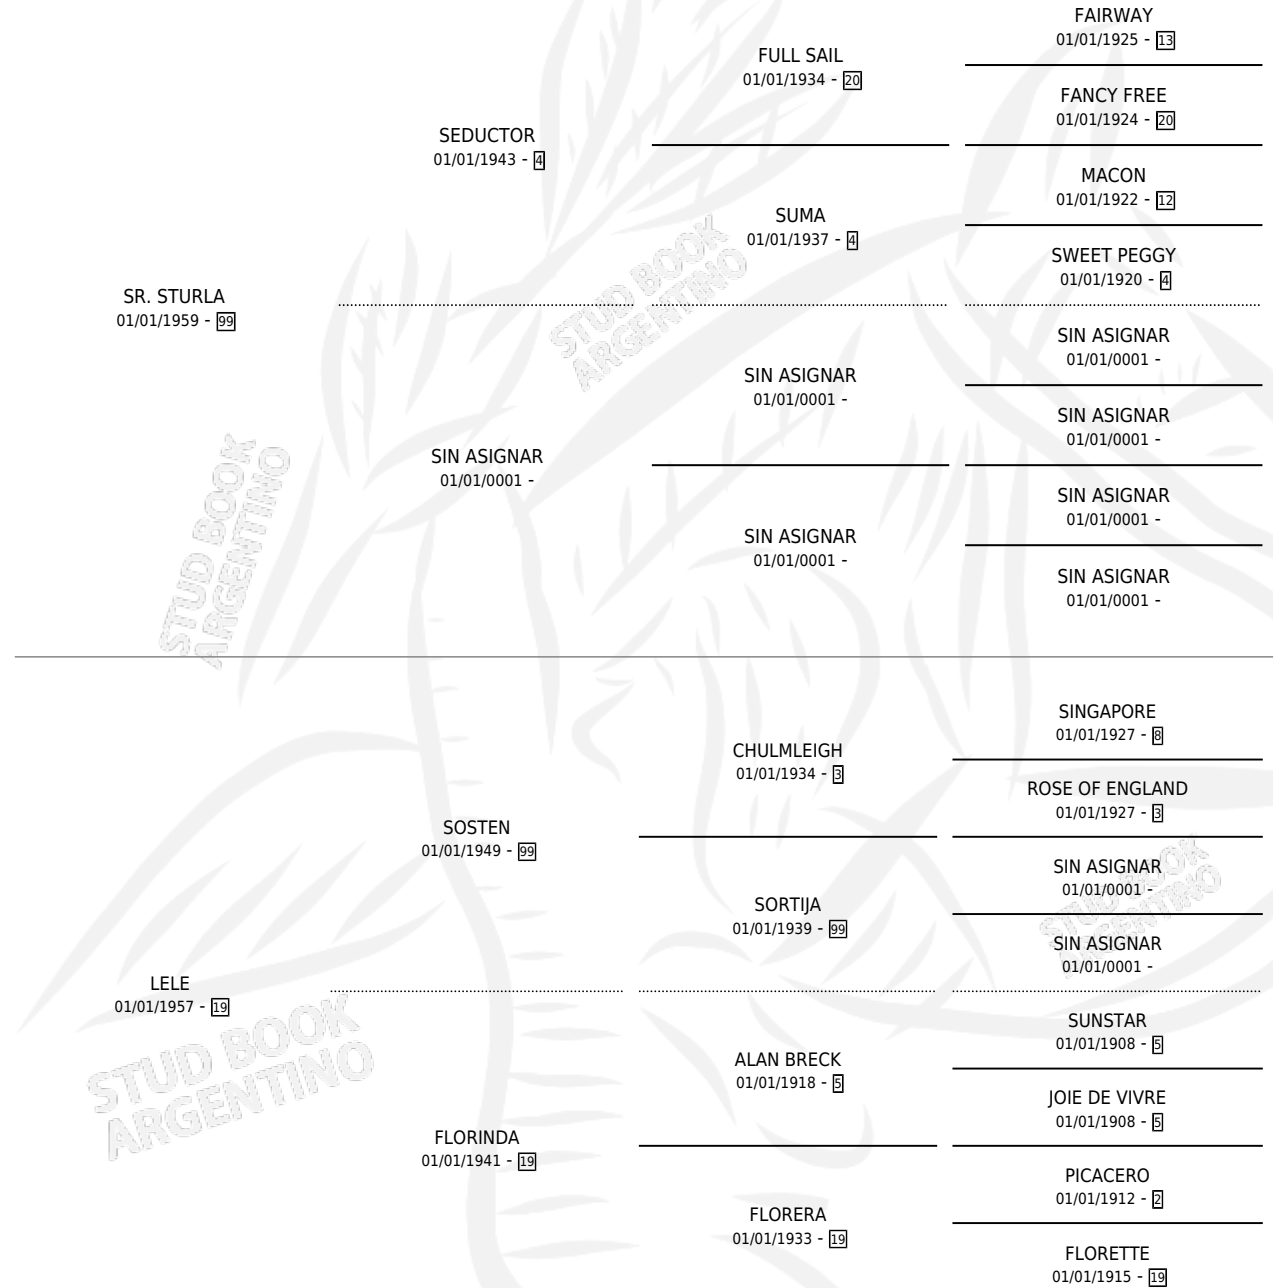

# SRA. ARAUCANA

por SR. STURLA y LELE por SOSTEN

Argentina · Hembra · Zaino · SP · 01/01/1973  
Familia 19 · Volumen 28

## ESTADO

TIPIFICACIÓN SANGUÍNEA	X
TIPIFICACIÓN POR ADN	X
PASAPORTE	X
IDENTIFICACIÓN POR MICROCHIP	X
REPRODUCTOR	✓

**Lugar de nacimiento:** Campo particular

**Criador:** Blanco Leonardo Oscar

~

## PEDIGREE

S

mientos 6 / Efectividad 66.67%

PADRILLO	PRODUCTO	CRIADOR	1ER SERVICIO	ÚLTIMO SERVICIO
FOSCARI	∅		21/08/1991	23/08/1991
FRAY INFIEL	FRAY ARAUCANO (M ZD, 13/08/1991)	SAN LEONARDO	28/09/1990	30/09/1990
FRAY INFIEL	FRAY MANUEL (M Z, 20/09/1990)	SAN LEONARDO	14/09/1989	12/10/1989
GRAN PRESENCIA	GRAN RIOJANO (M ZD, 09/07/1989)	SAN LEONARDO	07/08/1988	09/08/1988
GRAN PRESENCIA	GRAN ARAUCANA (H Z, 08/07/1988)	SAN LEONARDO	06/08/1987	08/08/1987
GRAN PRESENCIA	GRAN ARAUCANO (M Z, 28/07/1987)	SAN LEONARDO	24/08/1986	26/08/1986
GAUCHO LUZ	GAUCHO EMBUSTERO (M Z, 17/08/1986)	SAN LEONARDO	16/09/1985	28/09/1985
FELIZ VIAJE	∅			
FELIZ VIAJE	∅			