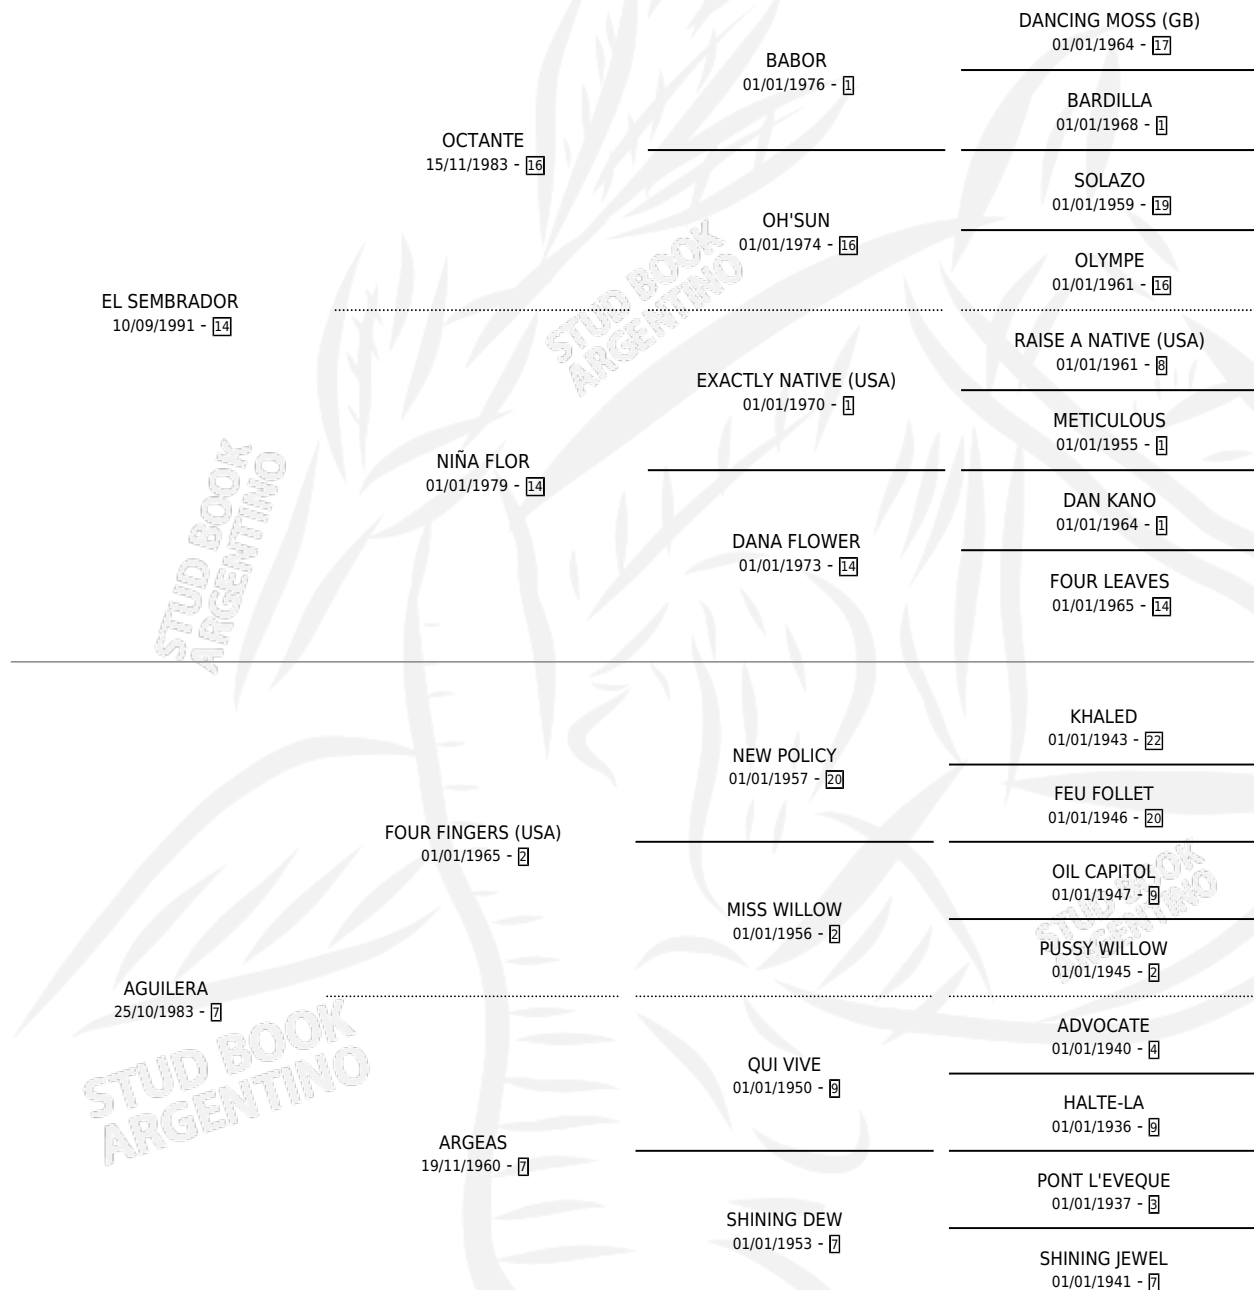

ACTA

por **EL SEMBRADOR** y **AGUILERA** por **FOUR FINGERS**
(USA)

Argentina · Hembra · Alazan · SP · 12/10/1998
Familia 7-a · Volumen 36

ESTADO

TIPIFICACIÓN SANGUÍNEA	✓
TIPIFICACIÓN POR ADN	X
PASAPORTE	X
IDENTIFICACIÓN POR MICROCHIP	X
REPRODUCTOR	X

Lugar de nacimiento: El Tala
Criador: El Tala

PEDIGREE

EXPORTACIÓN / IMPORTACIÓN

FECHA	MOVIMIENTO	PAÍS
25/07/2002	EXPORTADO	ECUADOR

~

CAMPAÑA

Solo carreras oficiales de Argentina

POR EDAD