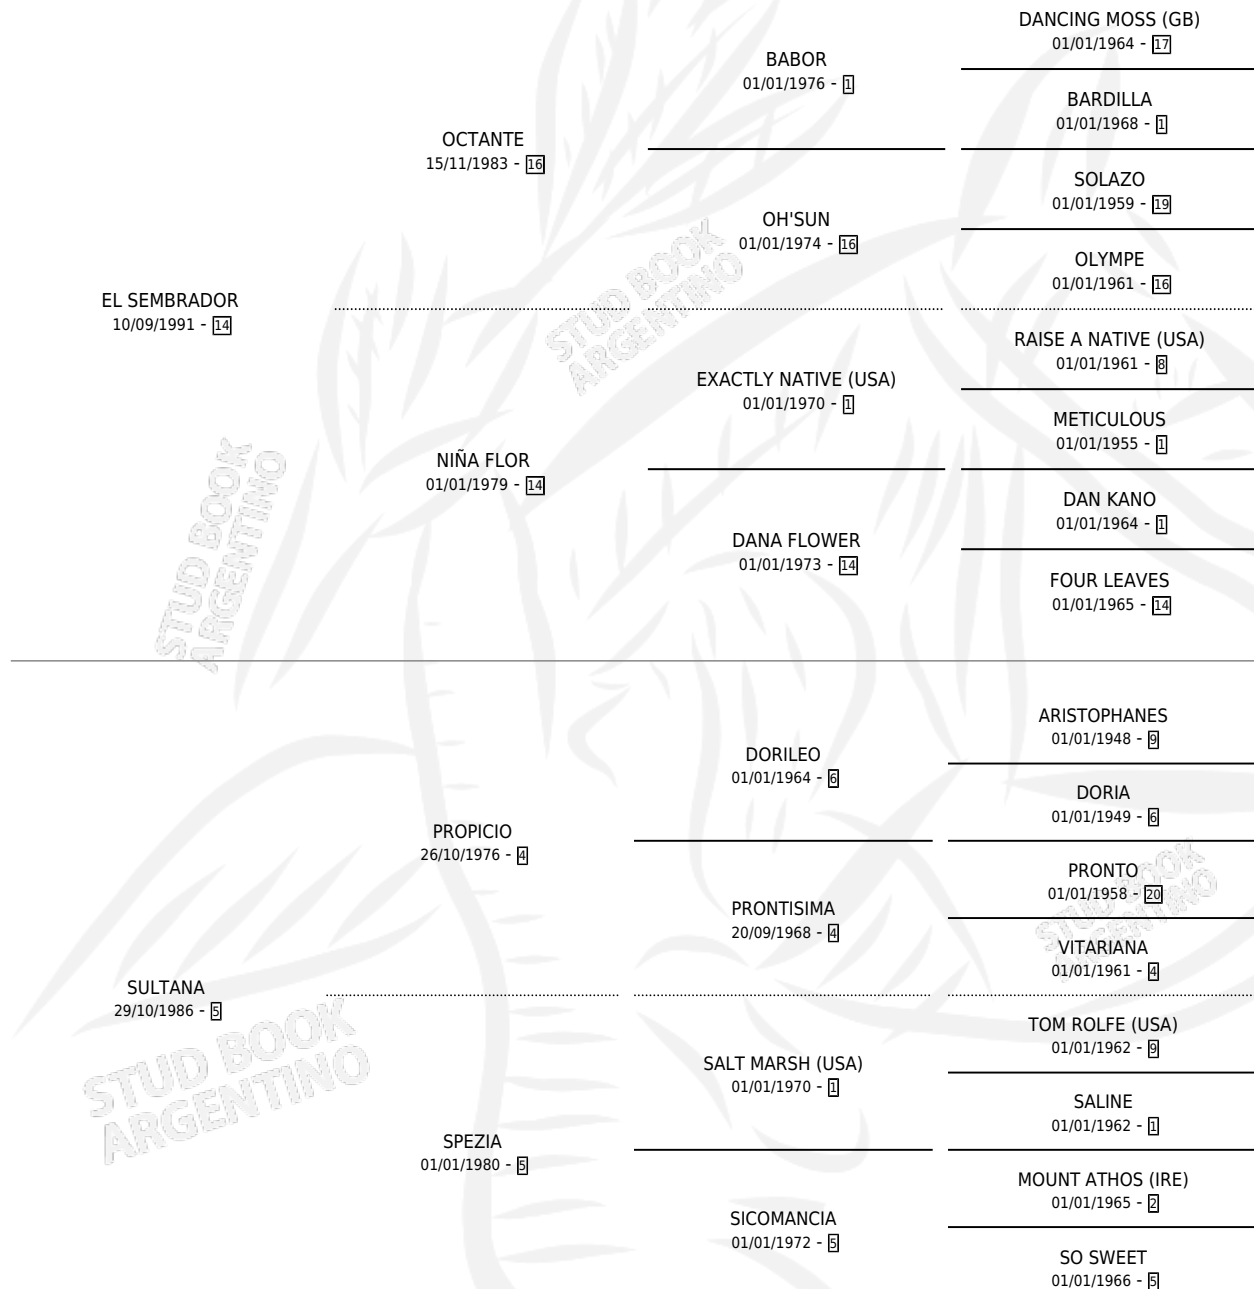

# SUJETA

por **EL SEMBRADOR** y **SULTANA** por **PROPICIO**

Argentina · Hembra · Alazan · SP · 29/09/1998  
Familia 5-c · Volumen 36

## ESTADO

TIPIFICACIÓN SANGUÍNEA	✓
TIPIFICACIÓN POR ADN	✓
PASAPORTE	X
IDENTIFICACIÓN POR MICROCHIP	X
REPRODUCTOR	✓

**Lugar de nacimiento:** El Tala  
**Criador:** El Tala

~

## HIJOS

	MACHOS	HEMBRAS
7 NACIERON	4	3
2 CORRIERON	1	1
2 GANARON	1	1
<b>0</b> GANADORES <b>CL</b>	<b>0</b> GANADORES <b>GR</b>	<b>0</b> GANADORES <b>G1</b>

## PEDIGREE

**S**

cumentos 7 / Efectividad 58.33%

PADRILLO	PRODUCTO	CRIADOR	1ER SERVICIO	ÚLTIMO SERVICIO
SORBETTI	∅		11/12/2018	11/12/2018
MAD CHAMP	∅		09/12/2015	09/12/2015
MAD CHAMP	∅		22/11/2014	22/11/2014
MAD CHAMP	∅		26/11/2012	26/11/2012
MAD CHAMP	LIN YUN (M T, 12/11/2012)	TUOZZO SRL	01/12/2011	01/12/2011
MAD CHAMP	EL VENGADOR CHAMP (M Z, 06/11/2011) •MURIÓ EL 14/09/2016•	TUOZZO SRL	02/12/2010	02/12/2010
MAD CHAMP	∅		12/12/2009	12/12/2009
TUOZZO	DR. GERMAN (M A, 19/09/2009)	SOY PEPE	18/10/2008	20/10/2008
TUOZZO	LADY GUILLE (H A, 26/08/2008)	SOY PEPE	20/09/2007	22/09/2007
IBERAL	CUBI (M A, 02/09/2007) •MURIÓ EL 05/10/2009•	SOY PEPE	21/09/2006	21/09/2006
TUOZZO	FLOPA (H A, 23/08/2006) •MURIÓ EL 05/05/2007•	SOY PEPE	26/09/2005	28/09/2005
IL CORSARO (USA)	CORSA SU (H ZD, 15/11/2004) •MURIÓ EL 22/11/2022•	EL TALA	03/12/2003	05/12/2003