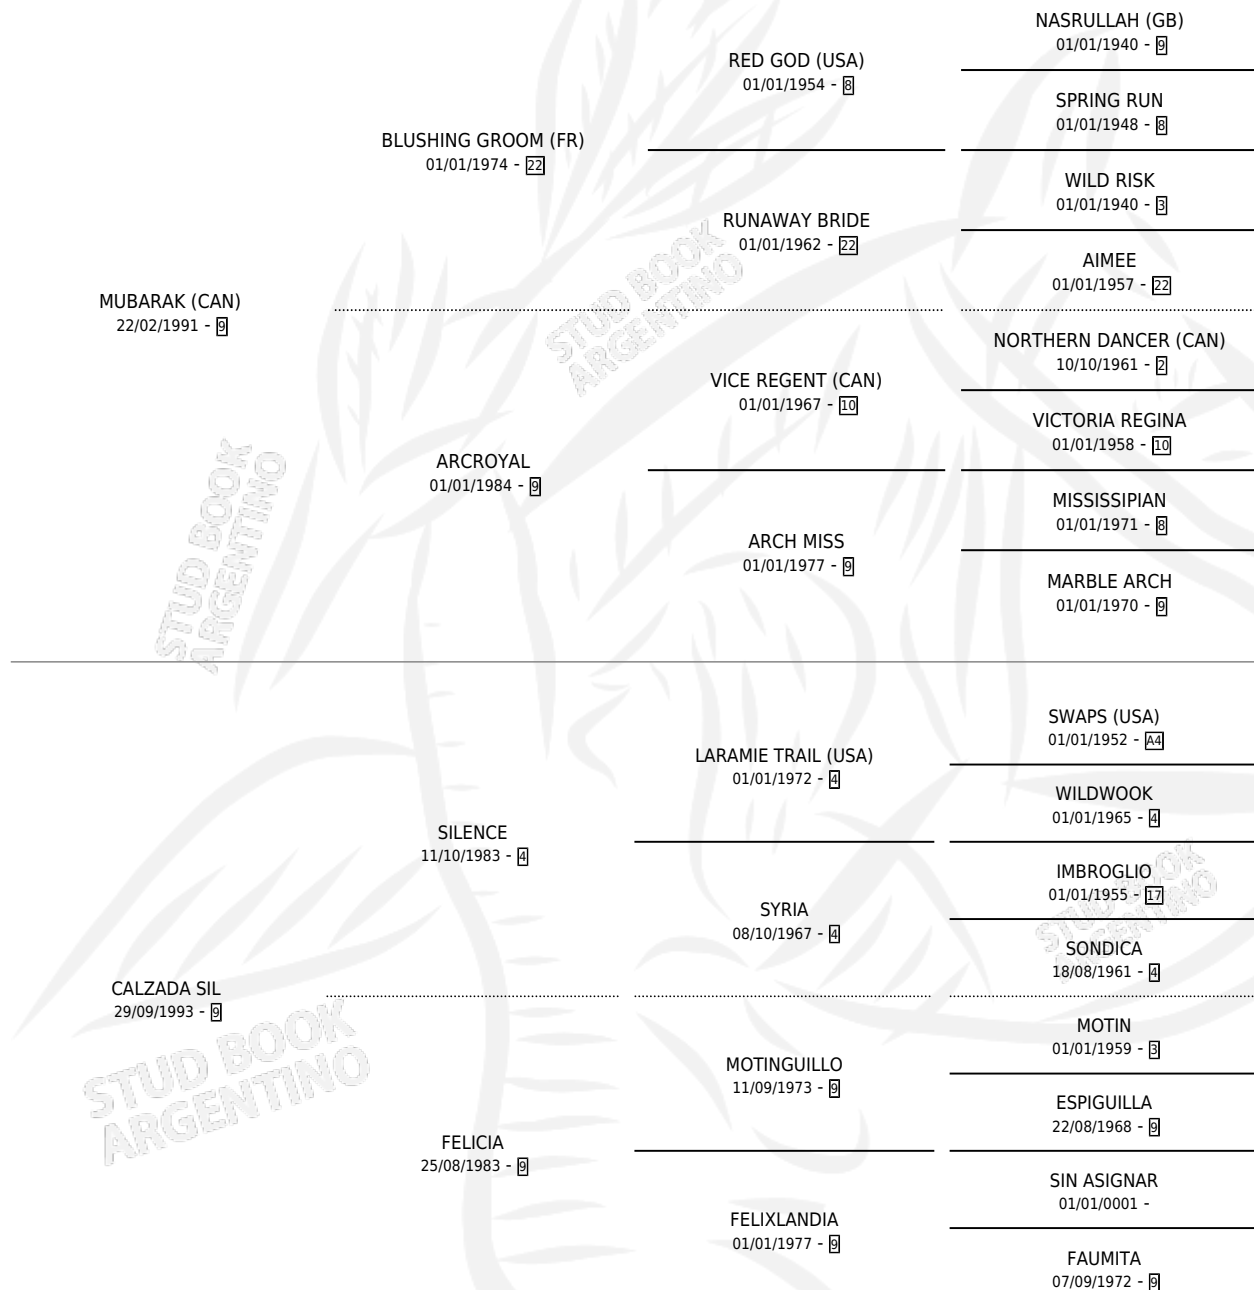

Lugar de nacimiento: Caryjuan
Criador: Caryjuan

~

HIJOS

	MACHOS	HEMBRAS
3 NACIERON	2	1
1 CORRIERON	0	1

SIN ACTUACIONES

PEDIGREE

CAMPAÑA

Solo carreras oficiales de Argentina