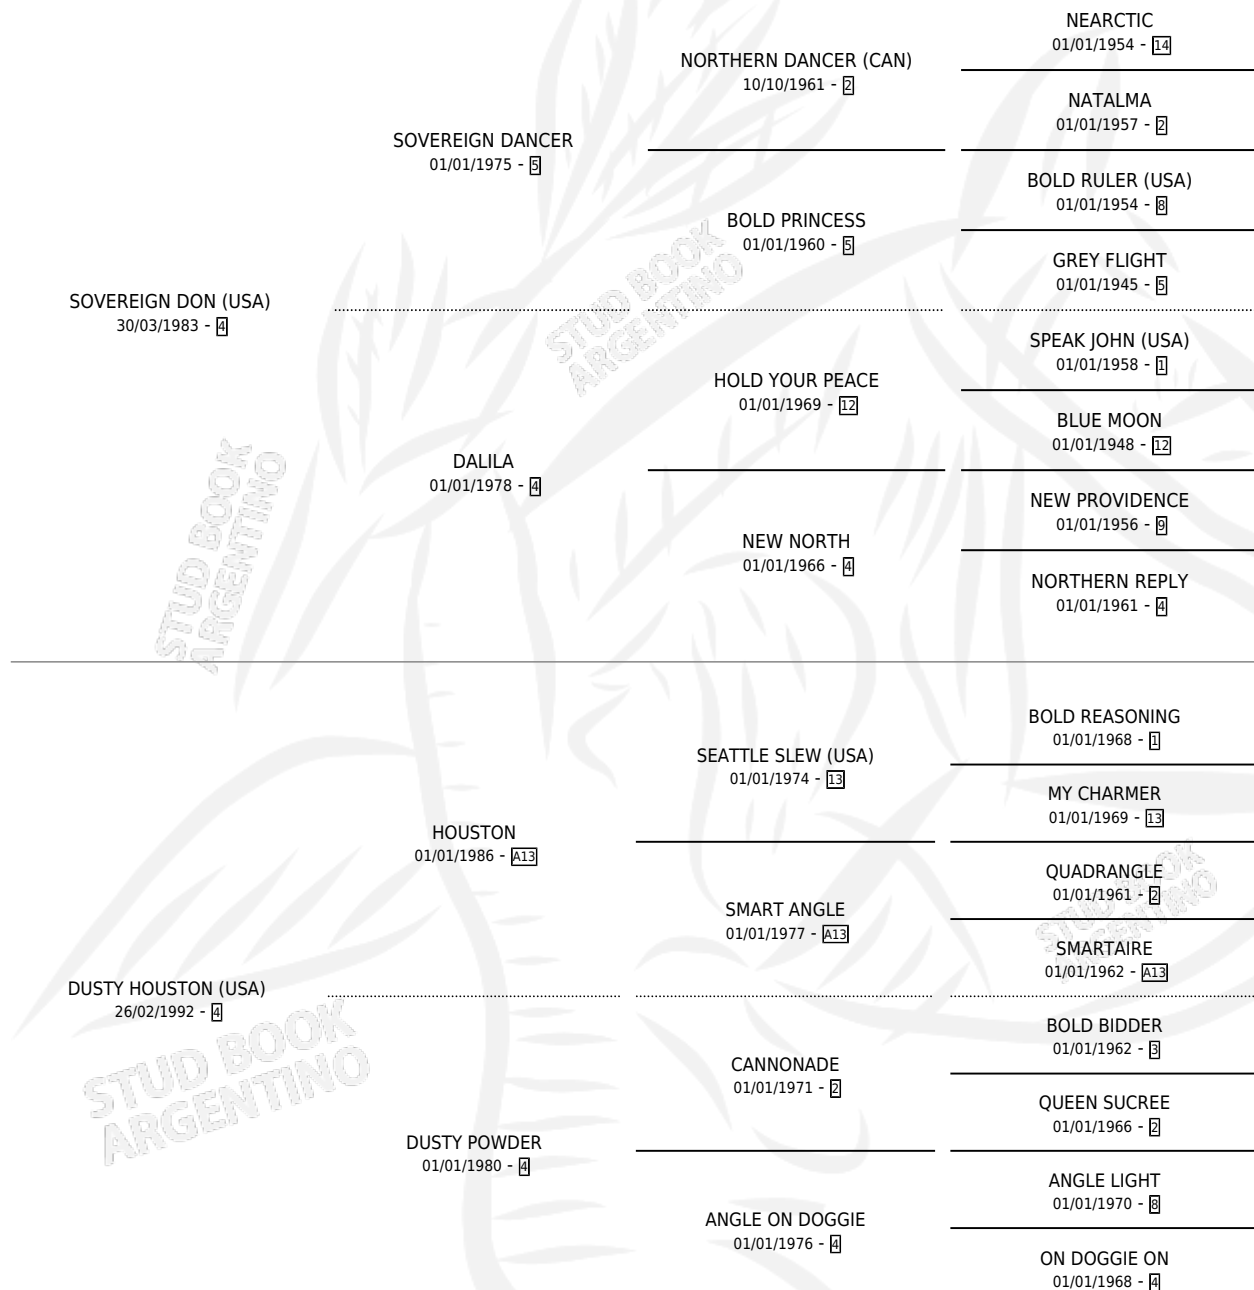

EFECTIVA DON

por SOVEREIGN DON (USA) y DUSTY HOUSTON (USA)
por HOUSTON

Argentina · Hembra · Zaino · SP · 28/10/1998
Familia 4-c · Volumen 36

ESTADO

TIPIFICACIÓN SANGUÍNEA	X
TIPIFICACIÓN POR ADN	X
PASAPORTE	X
IDENTIFICACIÓN POR MICROCHIP	X
REPRODUCTOR	X

Lugar de nacimiento: Caryjuan
Criador: Caryjuan

PEDIGREE

EFECTIVA DON

Datos oficiales del Stud Book Argentino

Documento generado el 11/06/2026

studbook.org.ar