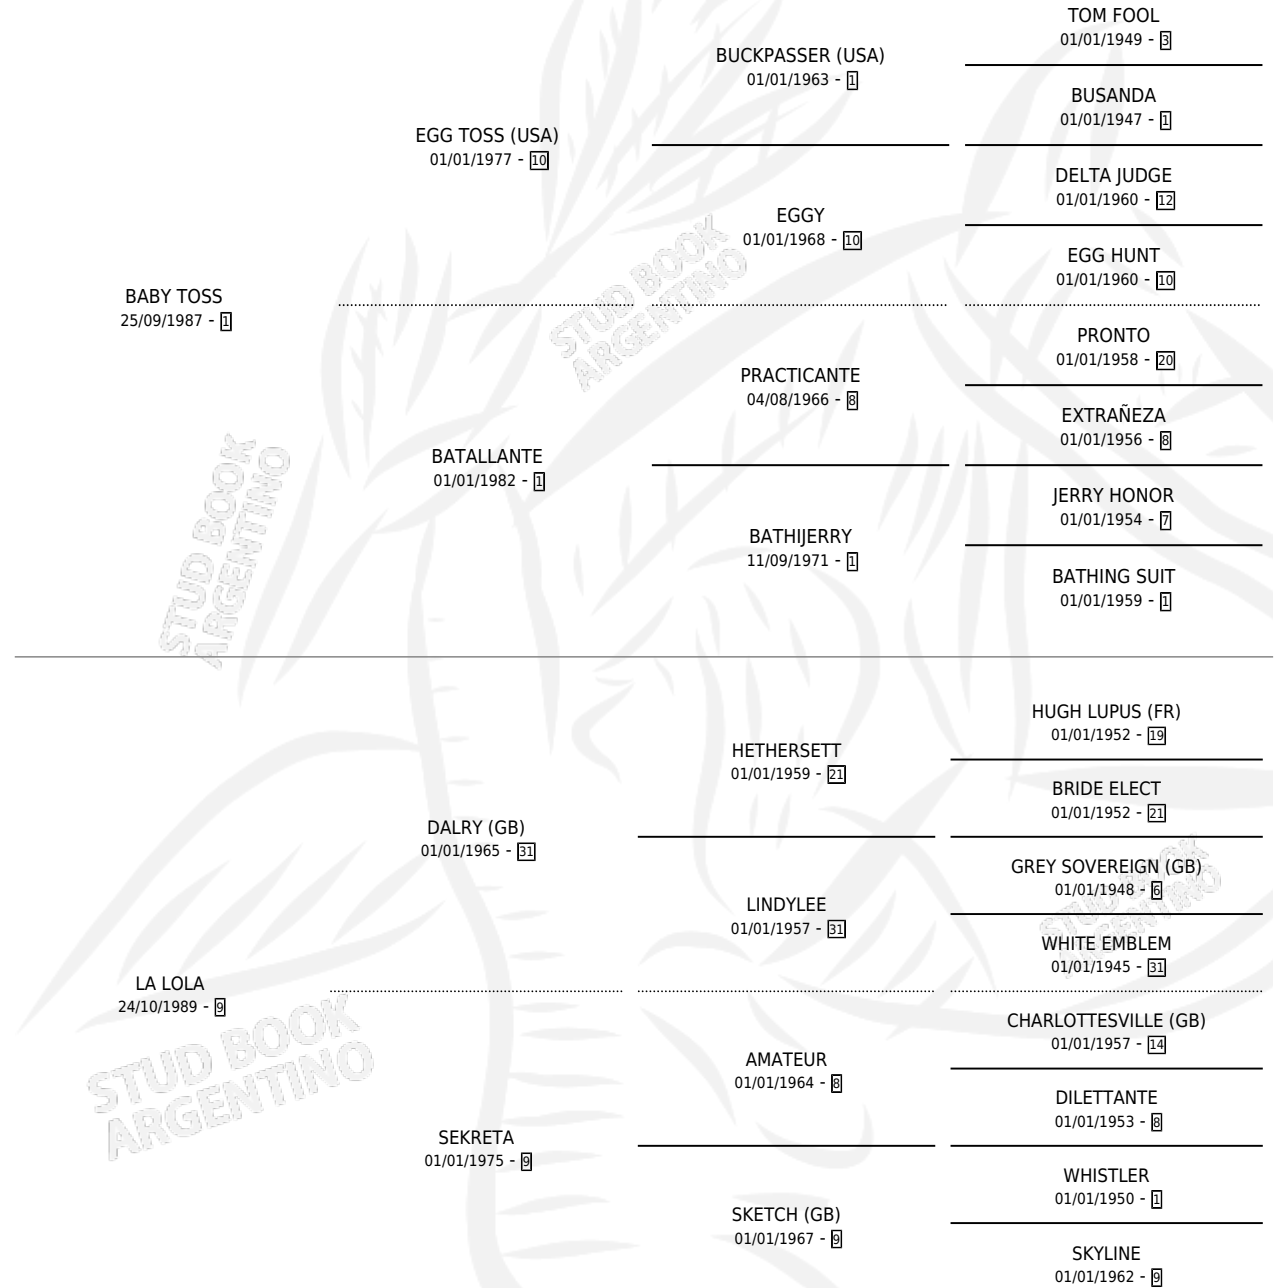

SIR TITO

por **BABY TOSS** y **LA LOLA** por **DALRY (GB)**

Argentina · Macho · Zaino · SP · 10/10/1998
Familia 9-c · Volumen 36

ESTADO

TIPIFICACIÓN SANGUÍNEA	✓
TIPIFICACIÓN POR ADN	X
PASAPORTE	X
IDENTIFICACIÓN POR MICROCHIP	X
REPRODUCTOR	X

Lugar de nacimiento: La Payasada

Criador: La Payasada

PEDIGREE

CAMPAÑA

Solo carreras oficiales de Argentina

POR EDAD

EDAD	CC	1°	2°	3°	4°	5°	NP	CLC	CLG	CLCG1	CLGG1	IMPORTE	GANANCIA / CC
4 AÑOS	1	0	0	0	0	0	1	0	0	0	0	\$0	\$0
TOTALES	1	0	0	0	0	0	1	0	0	0	0	\$0	\$0
%		0.0%	0.0%	0.0%	0.0%	0.0%	100%	0.0%	0.0%	0.0%	0.0%		