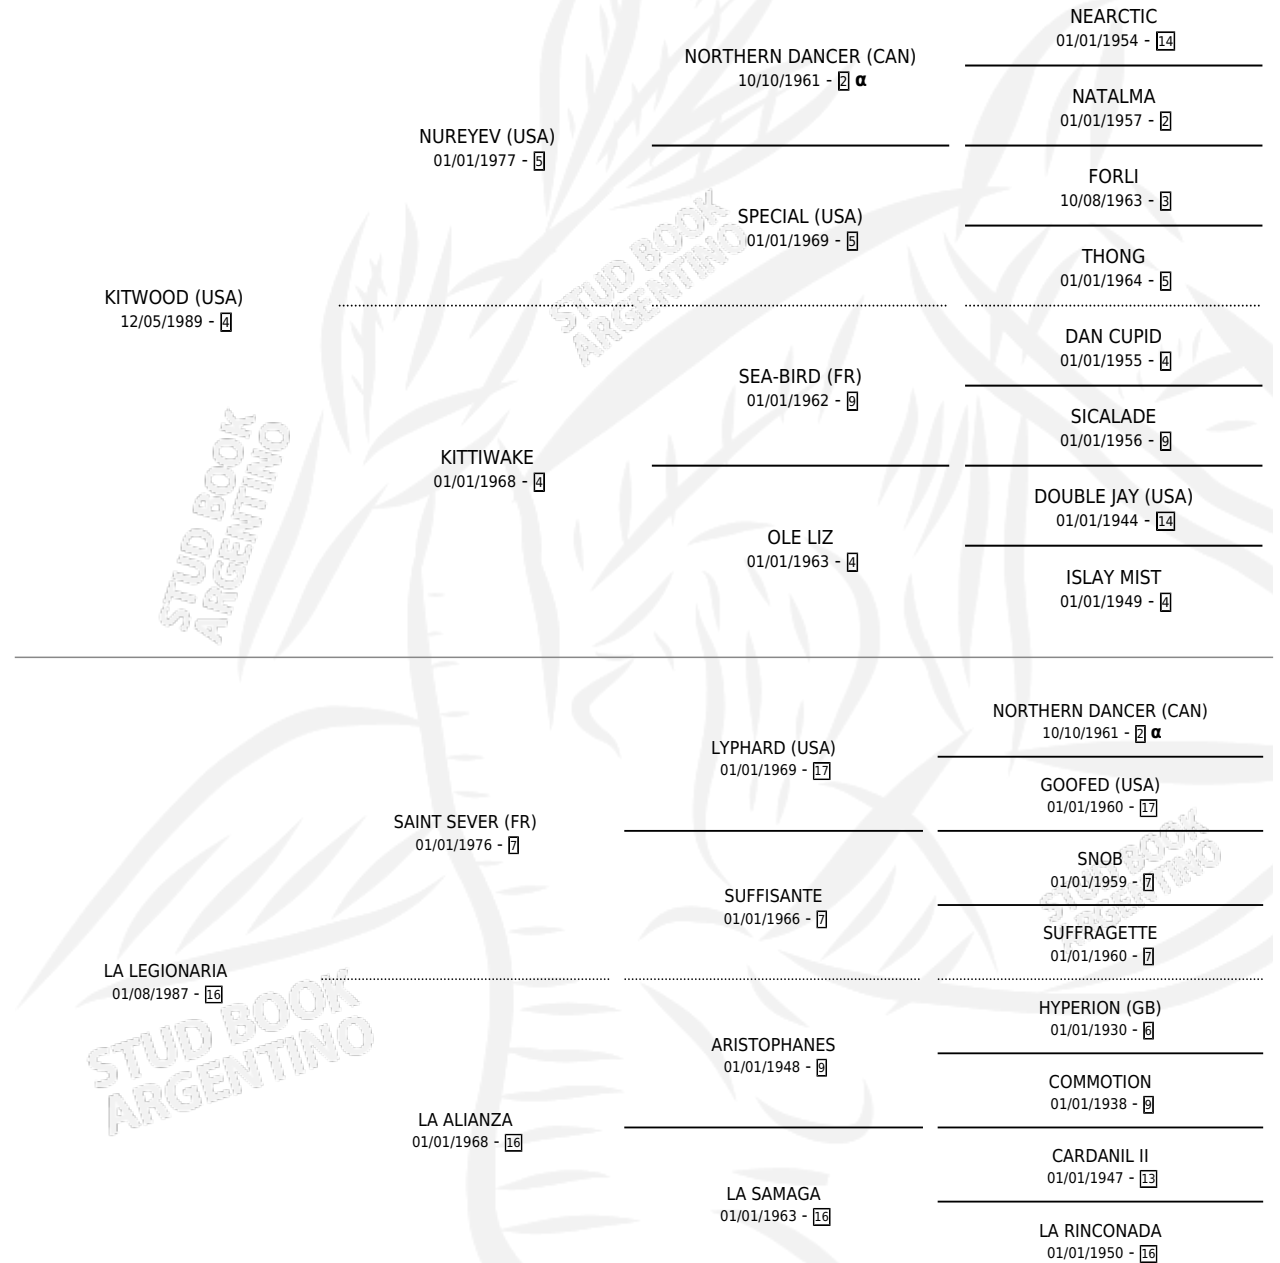

LEGIONARIO KIT

por **KITWOOD (USA)** y **LA LEGIONARIA** por **SAINT SEVER (FR)**

Argentina · Macho · Zaino · SP · 24/10/1998
Familia 16-e · Volumen 36

ESTADO

TIPIFICACIÓN SANGUÍNEA	✓
TIPIFICACIÓN POR ADN	X
PASAPORTE	X
IDENTIFICACIÓN POR MICROCHIP	X
REPRODUCTOR	X

Lugar de nacimiento: Vacacion

Criador: Vacacion

PEDIGREE

INBREEDING : α

CAMPAÑA

Solo carreras oficiales de Argentina

POR EDAD

EDAD	CC	1°	2°	3°	4°	5°	NP	CLC	CLG	CLCG1	CLGG1	IMPORTE	GANANCIA / CC
3 AÑOS	1	0	0	0	0	0	1	0	0	0	0	\$0	\$0
4 AÑOS	1	0	0	0	0	0	1	0	0	0	0	\$0	\$0
TOTALES	2	0	0	0	0	0	2	0	0	0	0	\$0	\$0
%		0.0%	0.0%	0.0%	0.0%	0.0%	100%	0.0%	0.0%	0.0%	0.0%		

No placés en Palermo y La Plata en 2 carreras disputadas.

POR DISTANCIA

HIPODROMO	CC	1°	2°	3°	4°	5°	NP	CLC	CLG	CLCG1	CLGG1	IMPORTE
PALERMO	1	0	0	0	0	0	1	0	0	0	0	\$0
1000 MTS	1	0	0	0	0	0	1	0	0	0	0	\$0
LA PLATA	1	0	0	0	0	0	1	0	0	0	0	\$0
1000 MTS	1	0	0	0	0	0	1	0	0	0	0	\$0