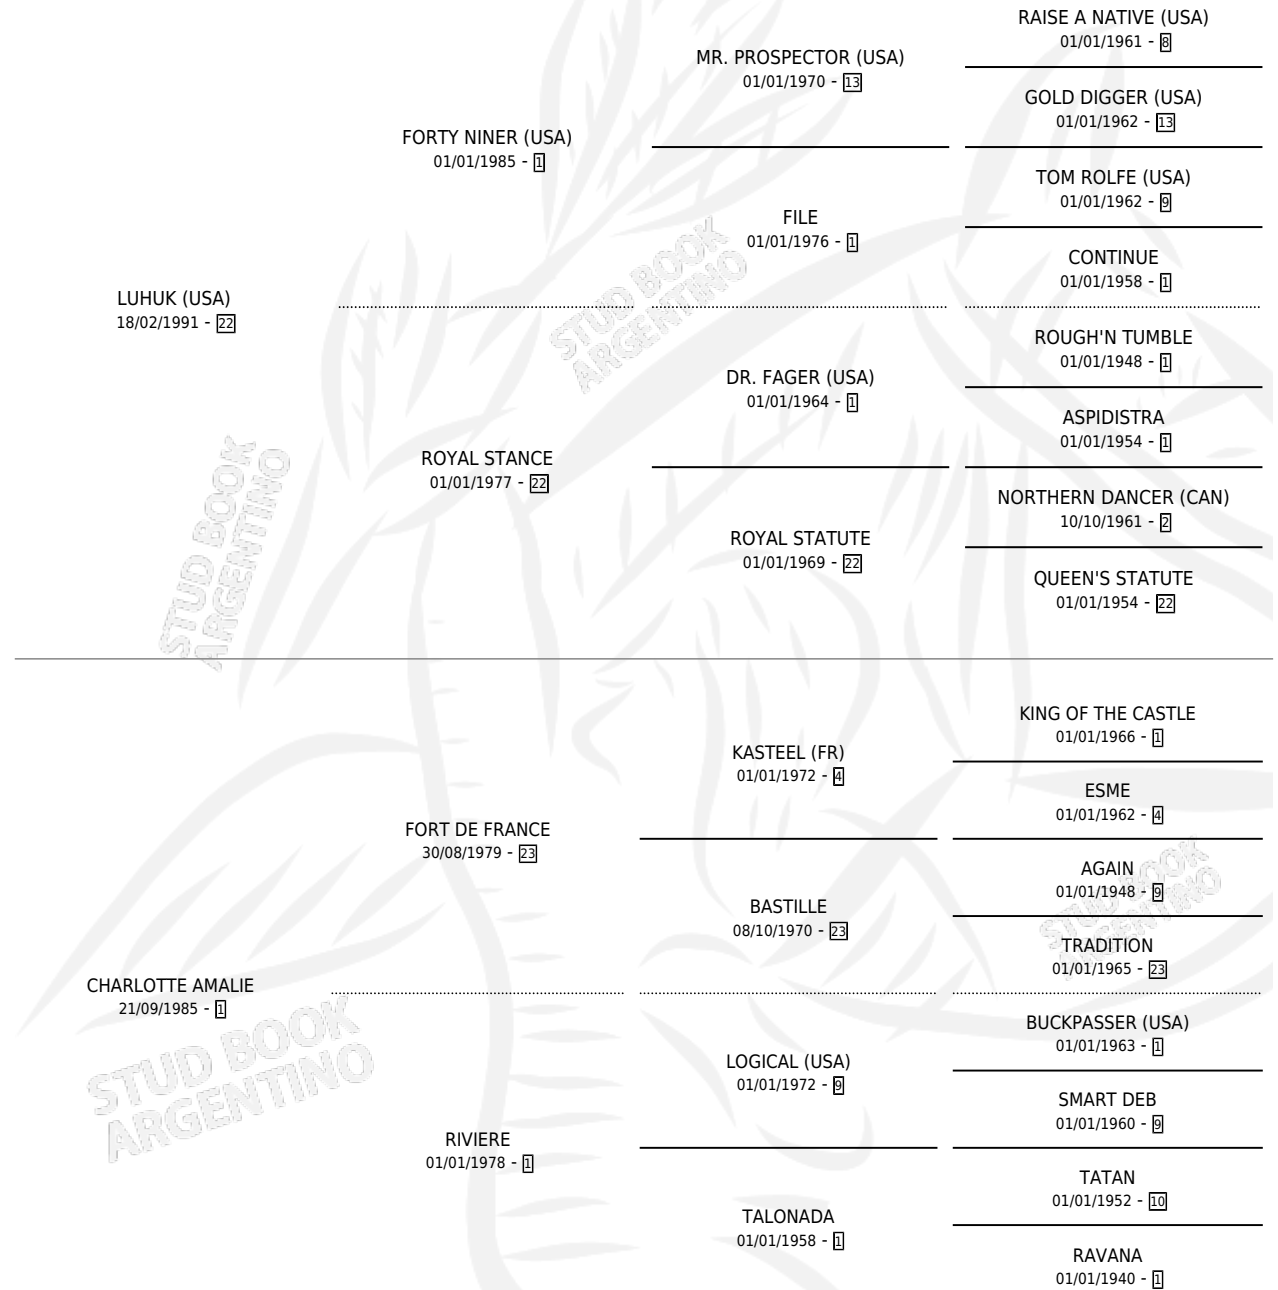

CHE FILLY

por **LUHUK (USA)** y **CHARLOTTE AMALIE** por **FORT DE FRANCE**

Argentina · Hembra · Zaino Doradillo · SP · 26/09/1998
Familia 1-w · Volumen 36

ESTADO

TIPIFICACIÓN SANGUÍNEA	✓
TIPIFICACIÓN POR ADN	✓
PASAPORTE	X
IDENTIFICACIÓN POR MICROCHIP	X
REPRODUCTOR	✓

Lugar de nacimiento: La Quebrada
Criador: La Quebrada

~

HIJOS

	MACHOS	HEMBRAS
11 NACIERON	6	5
10 CORRIERON	5	5
8 GANARON	4	4

1	1	0
GANADORES CL	GANADORES GR	GANADORES G1

PEDIGREE

S

cimientos **11** / Efectividad **78.57%**

PADRILLO	PRODUCTO	CRIADOR	1ER SERVICIO	ÚLTIMO SERVICIO
INDY POINT	CHEK MARK (M ZD, 15/10/2016)	LA QUEBRADA	16/10/2015	16/10/2015
CHE FILLY	CHE CAMPEON (M ZD, 16/08/2015)	LA QUEBRADA	22/08/2014	22/08/2014
INDY POINT	Ø		15/11/2013	15/11/2013
GRAND REWARD (USA)	CHE MICKY (M Z, 08/10/2013)	LA QUEBRADA	19/09/2012	10/10/2012
GRAND REWARD (USA)	CHE REINA (H ZD, 03/08/2012)	LA QUEBRADA	12/08/2011	12/08/2011
RUSSIAN BLUE (IRE)	Ø		26/11/2010	26/11/2010
INDYGO SHINER (USA)	CHE INDY (M A, 02/11/2010) •MURIÓ EL 26/11/2018•	LA QUEBRADA	20/11/2009	20/11/2009
EASING ALONG (USA)	CHE DIOSA (H A, 22/09/2009)	LA QUEBRADA	30/09/2008	30/09/2008
RUSSIAN BLUE (IRE)	CHE JEFE (M Z, 10/09/2008) •MURIÓ EL 05/11/2008•	LA QUEBRADA	19/09/2007	19/09/2007
GRAND REWARD (USA)	CHE QUERIDA (H Z, 26/08/2007) •MURIÓ EL 06/10/2012•	LA QUEBRADA	11/09/2006	11/09/2006
INDYGO SHINER (USA)	CHE BEAUTY (H Z, 10/08/2006) •MURIÓ EL 03/03/2024•	LA QUEBRADA	11/08/2005	30/08/2005
ROCKVILLE	THE ROCK (M AT, 21/10/2004)	SIN DATO	22/10/2003	26/10/2003
ROCKVILLE	Ø		27/11/2002	30/11/2002
ROCKVILLE	ROC CLAIR (H A, 17/11/2002)	SIN DATO	18/10/2001	16/11/2001