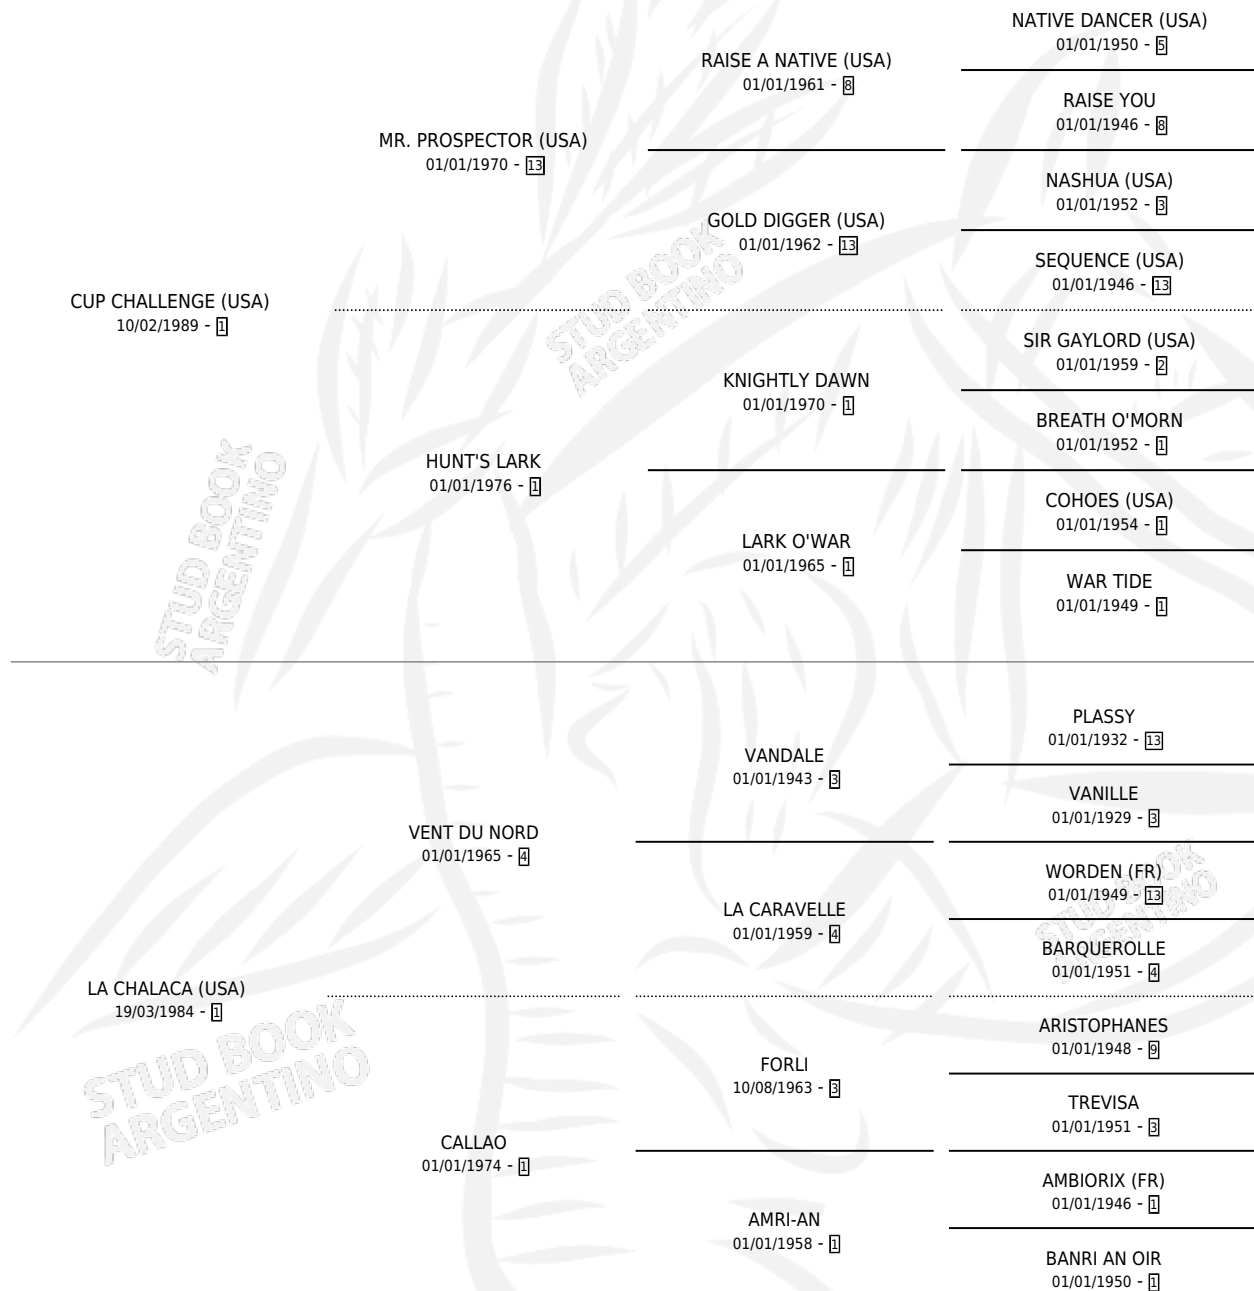

PUNTA CHALACA

por CUP CHALLENGE (USA) y LA CHALACA (USA) por
VENT DU NORD

Argentina · Hembra · Alazan · SP · 09/10/1998
Familia 1-p · Volumen 36

ESTADO

TIPIFICACIÓN SANGUÍNEA	✓
TIPIFICACIÓN POR ADN	X
PASAPORTE	X
IDENTIFICACIÓN POR MICROCHIP	X
REPRODUCTOR	X

Lugar de nacimiento: Rancho Lujan
Criador: Rancho Lujan

PEDIGREE

PUNTA CHALACA

Datos oficiales del Stud Book Argentino

Documento generado el 28/04/2026

studbook.org.ar