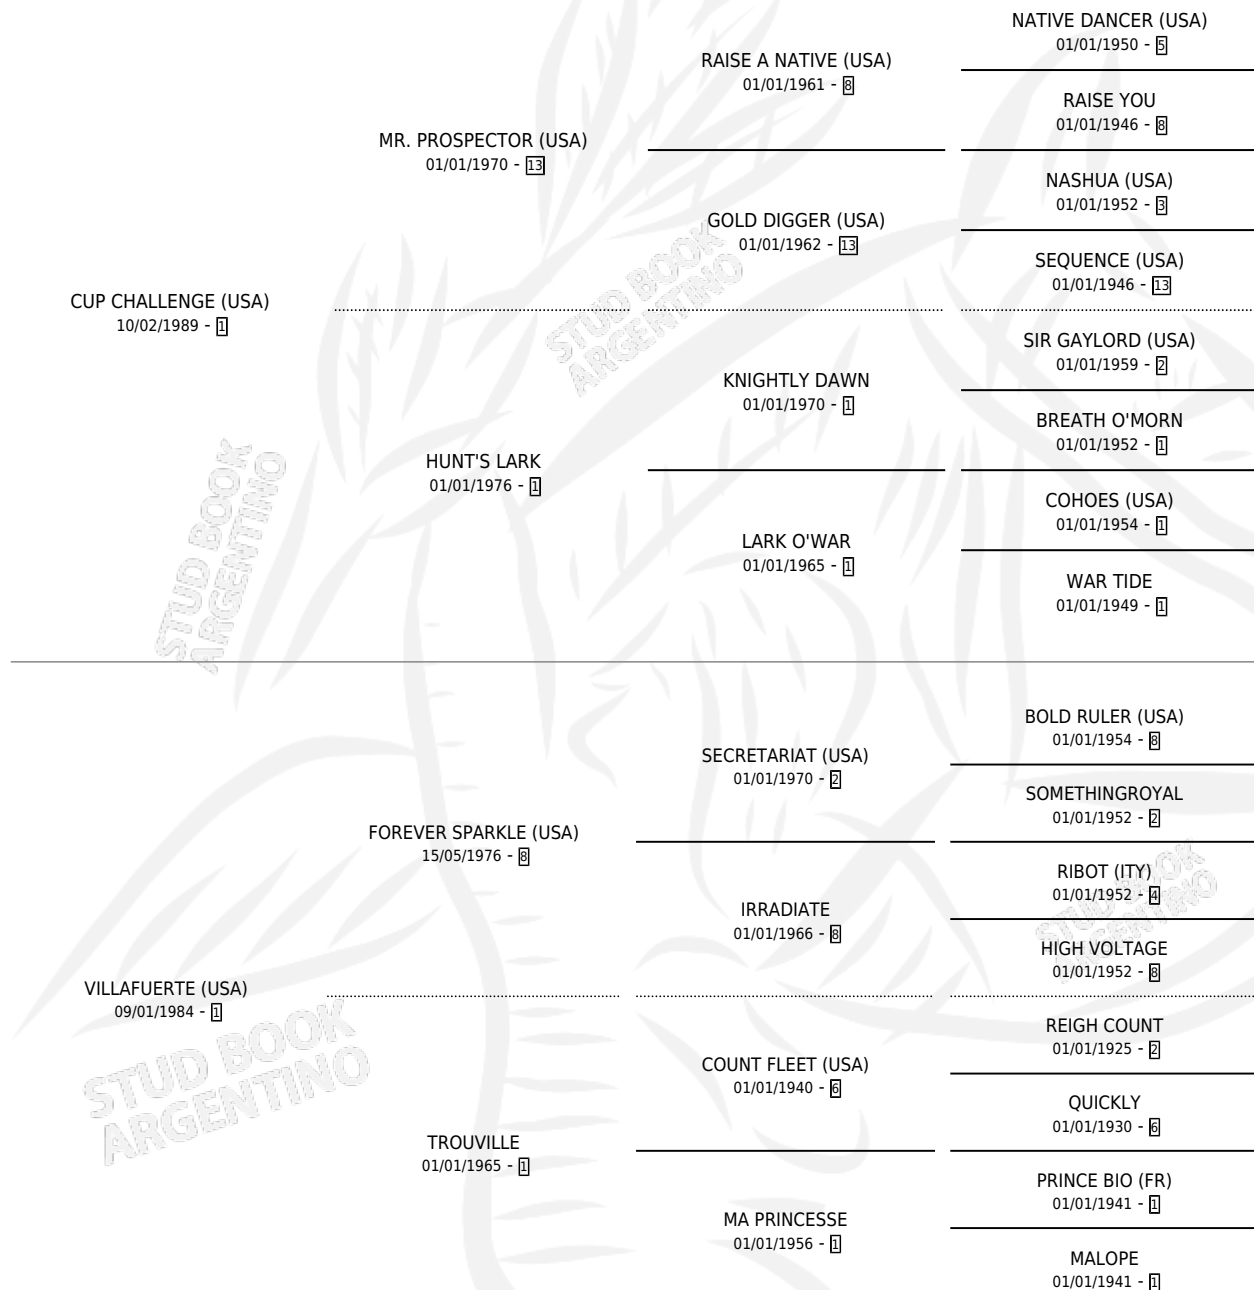

VILLA CARA

por CUP CHALLENGE (USA) y VILLAFUERTE (USA) por
FOREVER SPARKLE (USA)

Argentina · Hembra · Zaino · SP · 24/09/1998
Familia 1 · Volumen 36

ESTADO

TIPIFICACIÓN SANGUÍNEA	X
TIPIFICACIÓN POR ADN	X
PASAPORTE	X
IDENTIFICACIÓN POR MICROCHIP	X
REPRODUCTOR	X

Lugar de nacimiento: Rancho Lujan
Criador: Rancho Lujan

PEDIGREE

VILLA CARA

Datos oficiales del Stud Book Argentino

Documento generado el 08/05/2026

studbook.org.ar