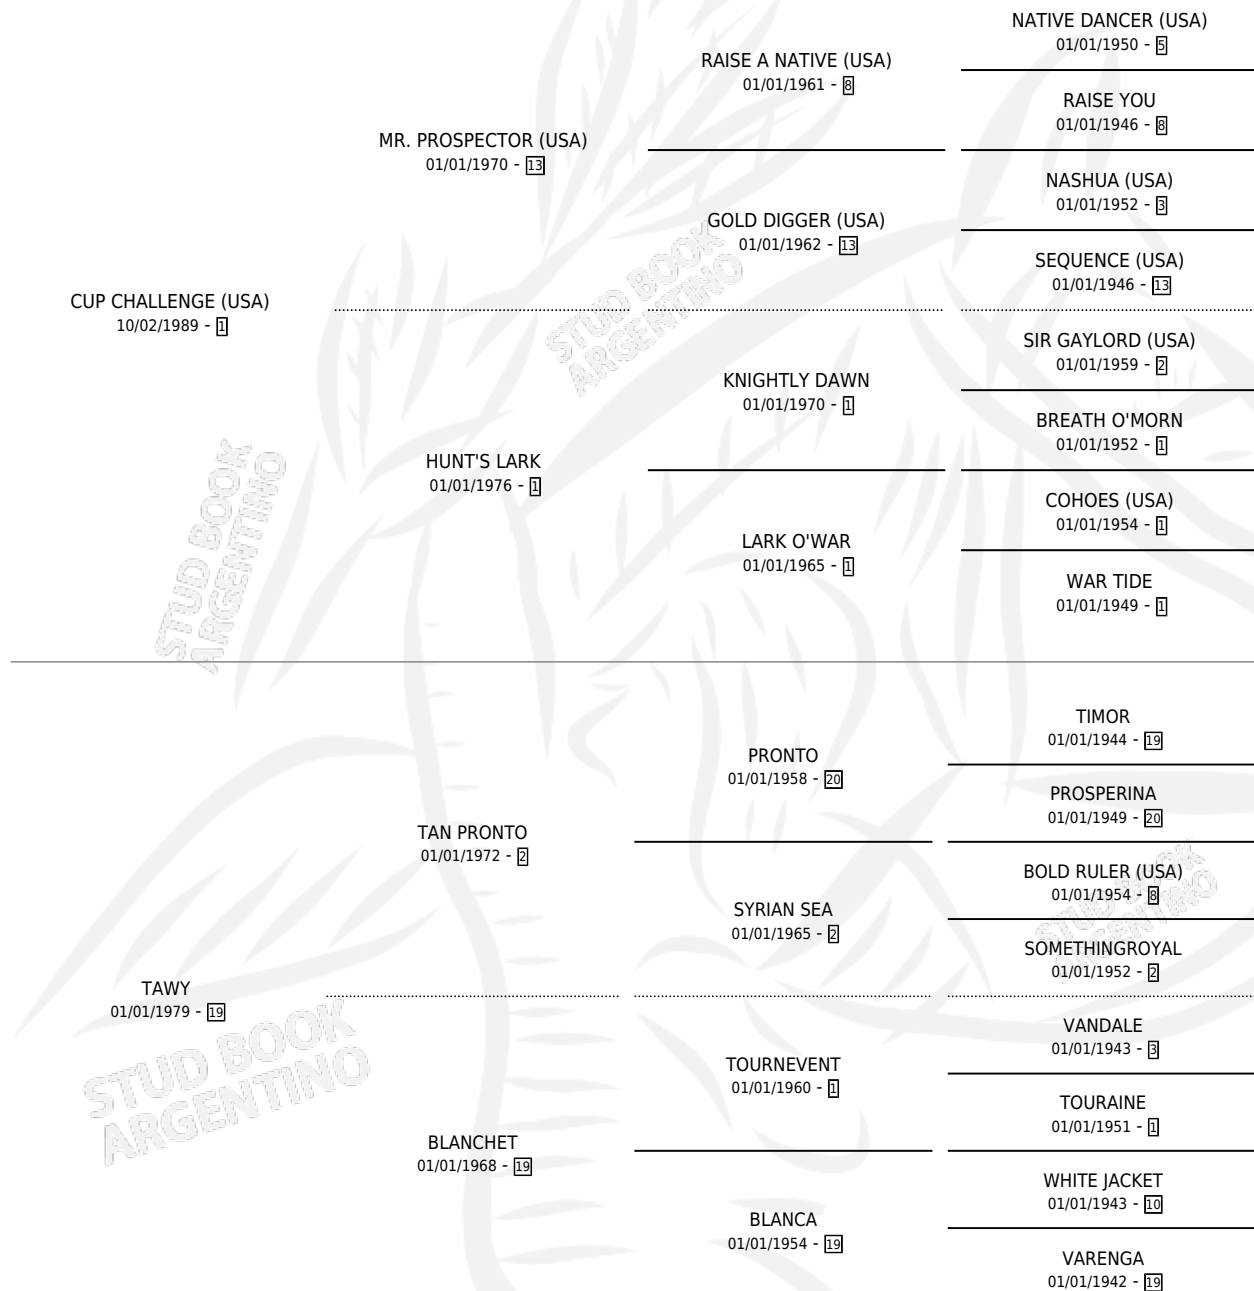

THE CHALLENGE

por CUP CHALLENGE (USA) y TAWY por TAN PRONTO

Argentina · Macho · Zaino Colorado · SP · 11/10/1998
Familia 19-c · Volumen 36

ESTADO

TIPIFICACIÓN SANGUÍNEA	✓
TIPIFICACIÓN POR ADN	X
PASAPORTE	X
IDENTIFICACIÓN POR MICROCHIP	X
REPRODUCTOR	X

Lugar de nacimiento: Rancho Lujan

Criador: Rancho Lujan

PEDIGREE

THE CHALLENGE

Datos oficiales del Stud Book Argentino

Documento generado el 05/05/2026

studbook.org.ar