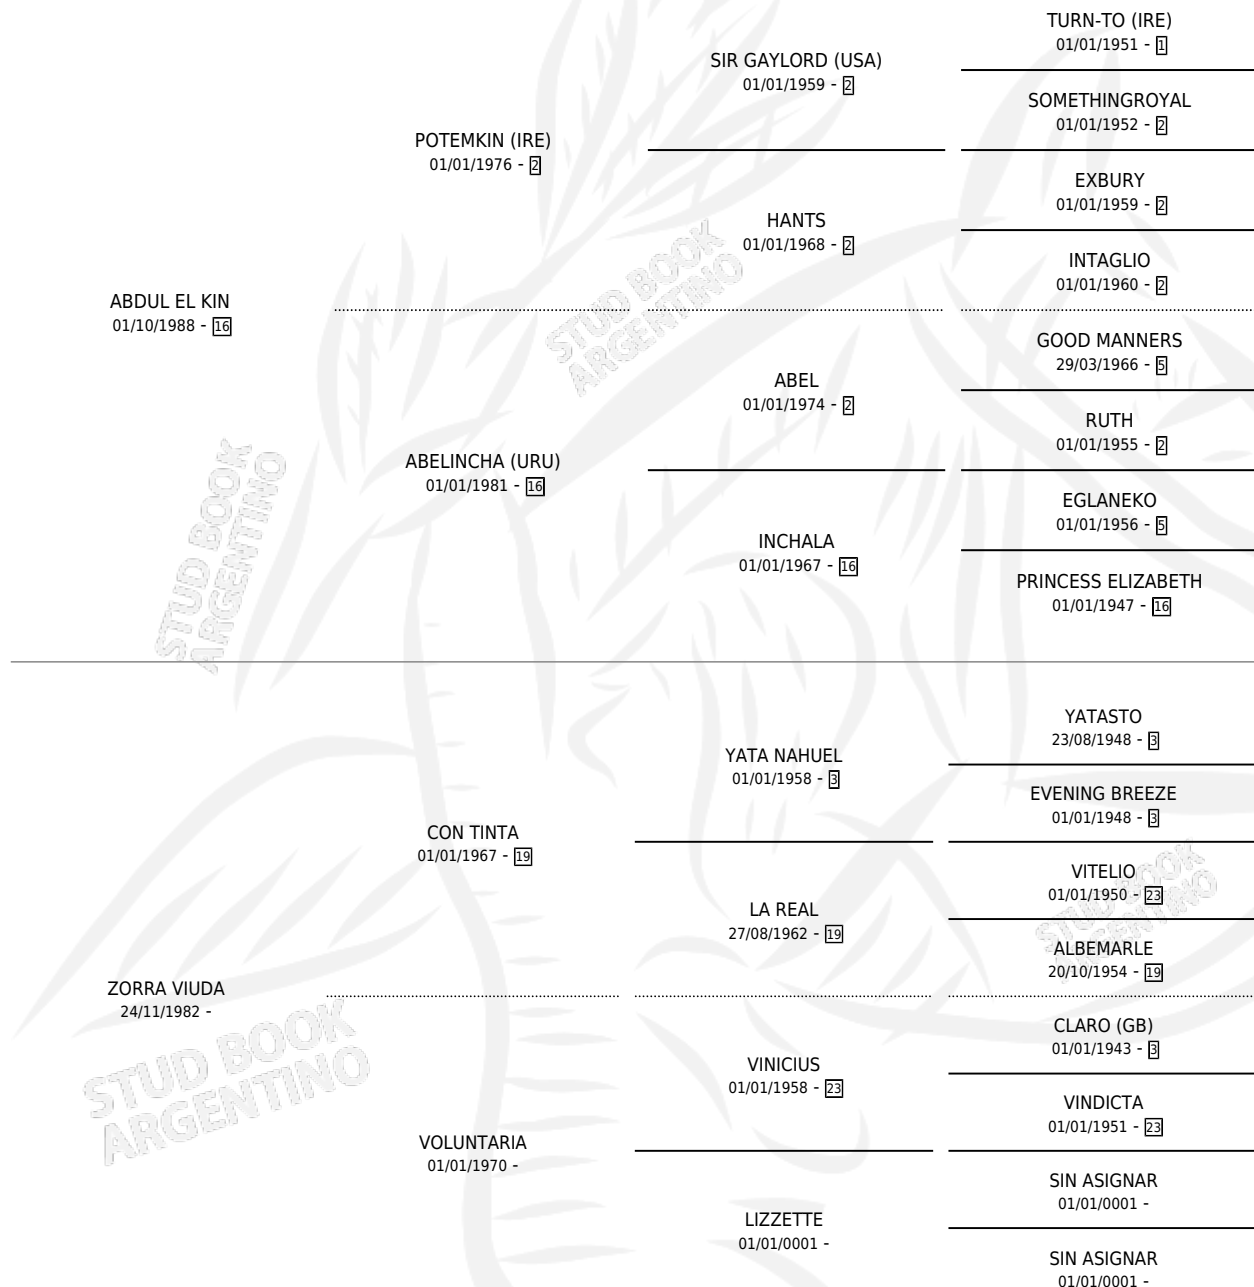

FLOG KIN

por **ABDUL EL KIN** y **ZORRA VIUDA** por **CON TINTA**

Argentina · Hembra · Zaino · SP · 30/09/1998
Familia · Volumen 36

ESTADO

TIPIFICACIÓN SANGUÍNEA	✓
TIPIFICACIÓN POR ADN	X
PASAPORTE	X
IDENTIFICACIÓN POR MICROCHIP	X
REPRODUCTOR	X

Lugar de nacimiento: Doña Magdalena
Criador: Sin dato

PEDIGREE

FLOG KIN

Datos oficiales del Stud Book Argentino

Documento generado el 10/05/2026

studbook.org.ar