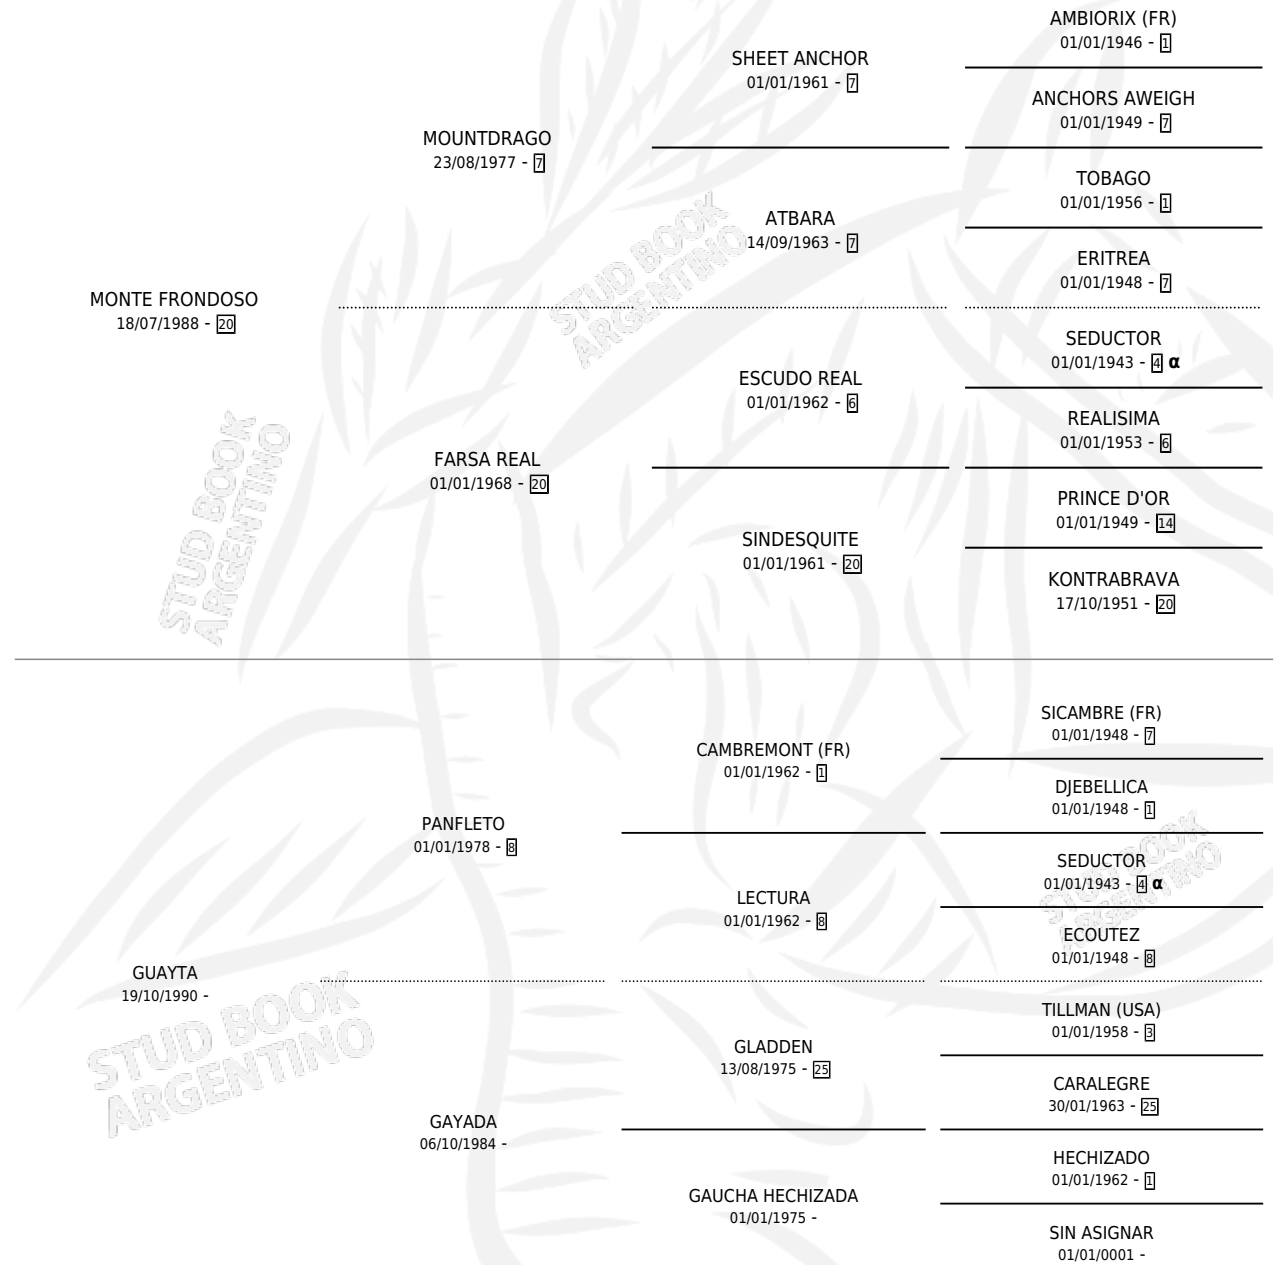

GUATYA

por MONTE FRONDOSO y GUAYTA por PANFLETO

Argentina · Hembra · Alazan · SP · 04/10/1998
Familia · Volumen 36

ESTADO

TIPIFICACIÓN SANGUÍNEA	✓
TIPIFICACIÓN POR ADN	X
PASAPORTE	X
IDENTIFICACIÓN POR MICROCHIP	X
REPRODUCTOR	X

Lugar de nacimiento: Aragon

Criador: Sin dato

PEDIGREE

INBREEDING : α

GUATYA

Datos oficiales del Stud Book Argentino

Documento generado el 06/05/2026

studbook.org.ar